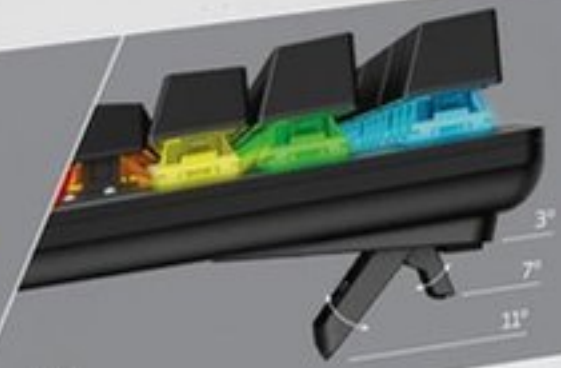

# HYPERX ALLOY ORIGINS CORE™

MECHANICAL GAMING KEYBOARD / CLAVIER DE JEU MÉCANIQUE

HYPERXGAMING.COM/KEYBOARDS

[1]

[2]

LINEAR

TACTILE

CLICKY

[4]

- ENGLISH
- [1] DETACHABLE BRAIDED CABLE
  - [2] FULL AIRCRAFT-GRADE ALUMINUM BODY
  - [3] HYPERX MECHANICAL SWITCHES FOR RESPONSIVENESS, RELIABILITY, AND BRIGHTER LIGHTING
  - [4] THREE ADJUSTABLE KEYBOARD ANGLES
- FRANÇAIS
- [1] CÂBLE TRESSÉ AMOVIBLE
  - [2] CORPS ENTIER EN ALUMINIUM DESTINÉ À L'AVIATION
  - [3] INTERRUPTEURS MÉCANIQUES HYPERX POUR LA RÉACTIVITÉ, LA FIABILITÉ ET DES EFFETS PLUS LUMINEUX
  - [4] TROIS ANGLES RÉGLABLES DE CLAVIER

- DEUTSCH
- [1] ABNEHMBARES GEFLOCHTENES KABEL
  - [2] VOLLALUMINIUM GEHAUSE IN FLUGZEUGQUALITÄT
  - [3] MECHANISCHE HYPERX SWITCHES FÜR REAKTIONSSCHNELLIGKEIT, ZUVERLÄSSIGKEIT UND HELLERE BELEUCHTUNG
  - [4] DREI EINSTELLBARE TASTATURWINKEL
- POLSKI
- [1] ODŁĄCZANY PRZEWÓD W OPŁOCIE
  - [2] KORPUS Z ALUMINIUM LOTNICZEGO
  - [3] MECHANICZNE PRZELĄCZNIKI HYPERX ZAPEWNIAJĄCE NATYCHMIASTOWĄ REAKCJĘ, NIEZAWODNOŚĆ I JAŚNIEJSZE PODŚWIETLENIE
  - [4] TRÓJSTOPNIOWA REGULACJA POCHYLENIA KLAWIATURY

- ESPAÑOL
- [1] CABLE TRENZADO EXTRAÍBLE
  - [2] CUERPO COMPLETAMENTE CONSTRUIDO CON ALUMINIO DE GRADO AERONÁUTICO
  - [3] TECLAS MECÁNICAS HYPERX PARA MAYOR RESPUESTA Y CONFIABILIDAD E ILUMINACIÓN MÁS BRILLANTE
  - [4] TRES ÁNGULOS DE TECLADO AJUSTABLES
- PORTUGUÊS
- [1] CABO TRANÇADO REMOVÍVEL
  - [2] CORPO COMPLETO EM ALUMÍNIO DE AVIAÇÃO
  - [3] SWITCHES MECÂNICOS HYPERX PARA RÁPIDEZ DE RESPOSTA, CONFIABILIDADE E ILUMINAÇÃO MAIS BRILHANTE
  - [4] TECLADO AJUSTÁVEL EM TRÊS ÂNGULOS