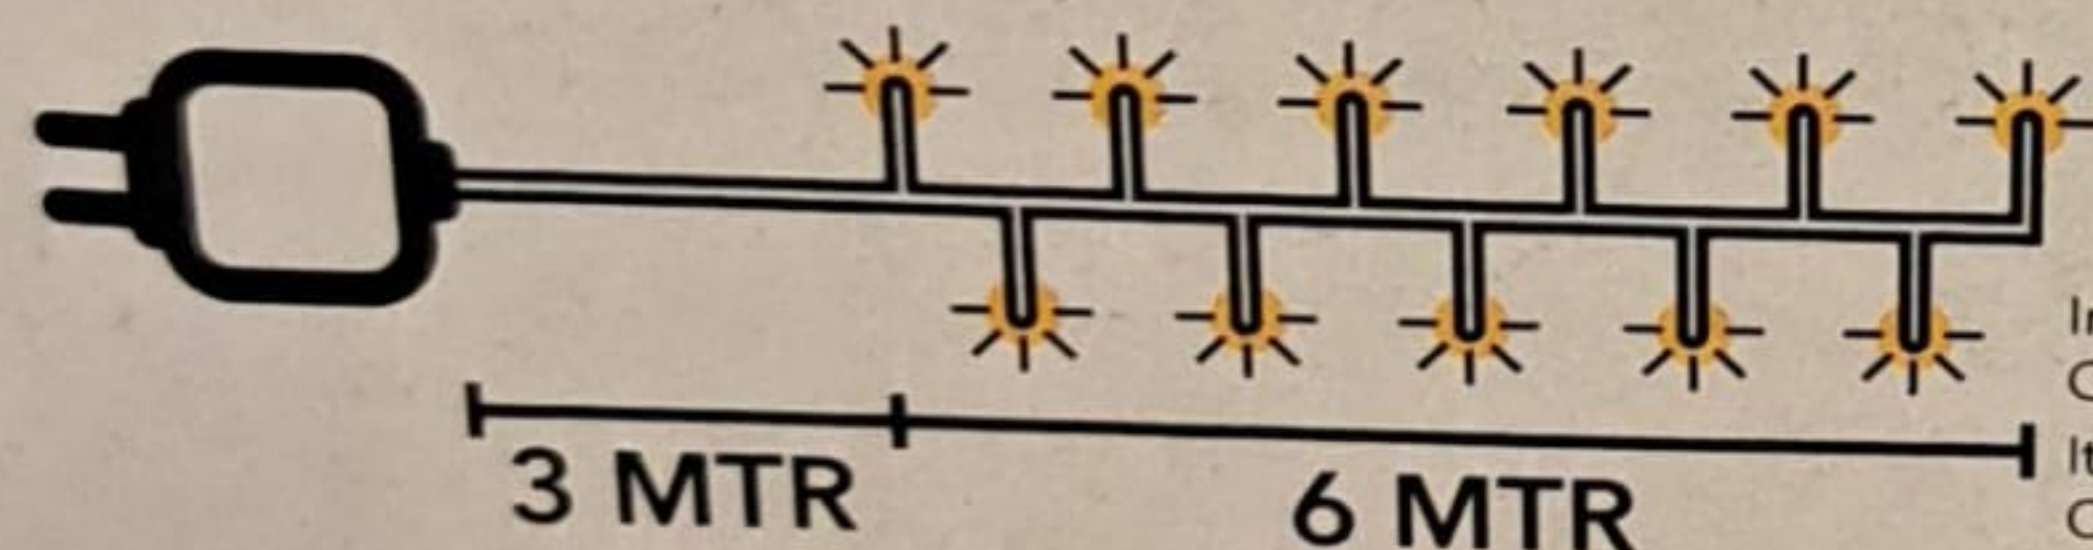

Gebruiksaanwijzing: Het snoer van deze verlichtingsset kan niet worden vervangen. Wanneer het snoer beschadigd is, moet de verlichtingsset worden vernietigd. Sluit het snoer niet aan op het stroomnet wanneer die in de verpakking zit. De lampen zijn niet vervangbaar.

Mode d'emploi: Le cordon de cet ensemble d'éclairage ne peut pas être remplacé ; si le cordon est endommagé, l'ensemble d'éclairage doit être détruit. Ne pas brancher l'alimentation lorsque la guirlande est toujours dans l'emballage. Les lampes ne peuvent pas être remplacées.

Gebrauchsanleitung: Das flexible Kabel dieses Beleuchtungssets kann nicht ausgetauscht werden; wenn das Kabel beschädigt ist, ist das Beleuchtungsset zu beseitigen. Die Kette nicht mit dem Stromnetz verbinden, so lange sie sich in der Verpackung befindet. Die Lampen können nicht ausgetauscht werden.

Operating Instructions: The external flexible cable or cord of this luminaire cannot be replaced; if the cord is damaged, the luminaire shall be destroyed. Do not connect the chain to the supply while it is in the packing. The lamps are not replaceable.

Input: 220-240V ~ 50-60 Hz.
Output: 4,5V = 300mA - 1,35VA

Itemnr.: 228610 PROMO
CBD - P.O.BOX 16
1738 ZG - WAARLAND (NL)

Transformator - Transformateur
Transformator - Transformer

SGS **IP44**