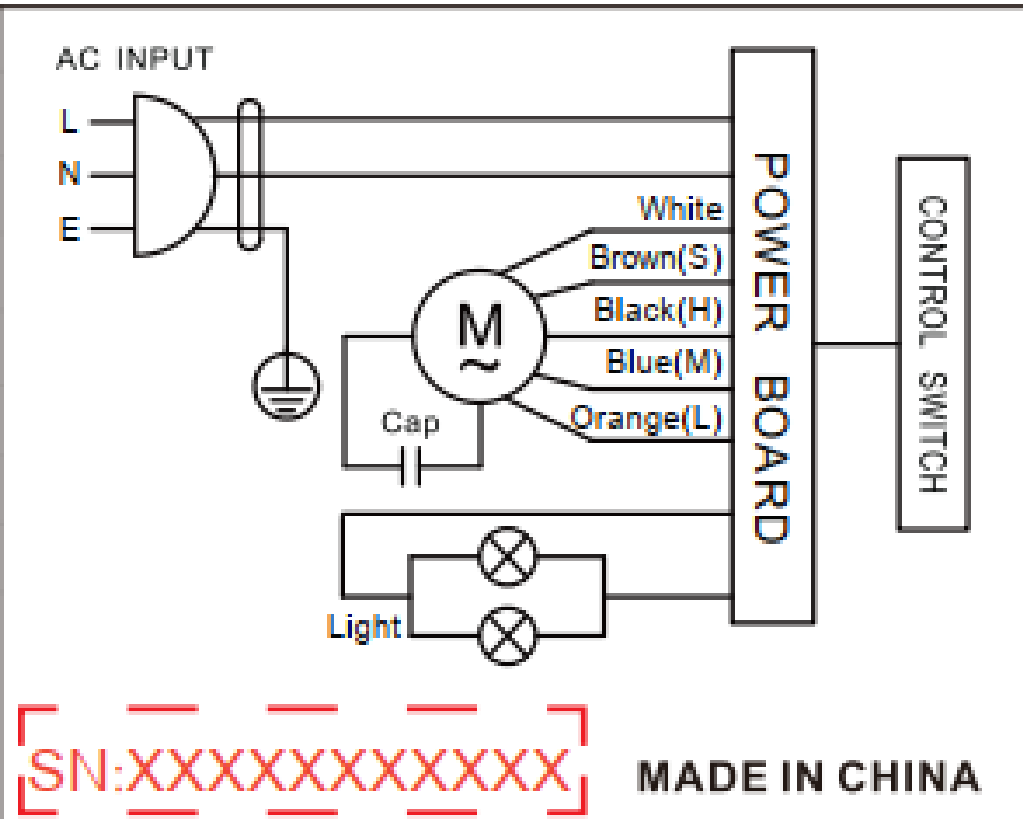

FRIZEC

Blokschouw
Model: DRESDEN-678FKH-3
Voltage: 220-240V~
Frequentie: 50Hz
Maximaal vermogen: 253W
Aansluitwaarde: 250 W
Lamp: 1.5Wx2
Ean code: 8717202123612
Domest Import Export B.V. J.F.Kennedylaan 101B, 7001CZ Doetinchem.