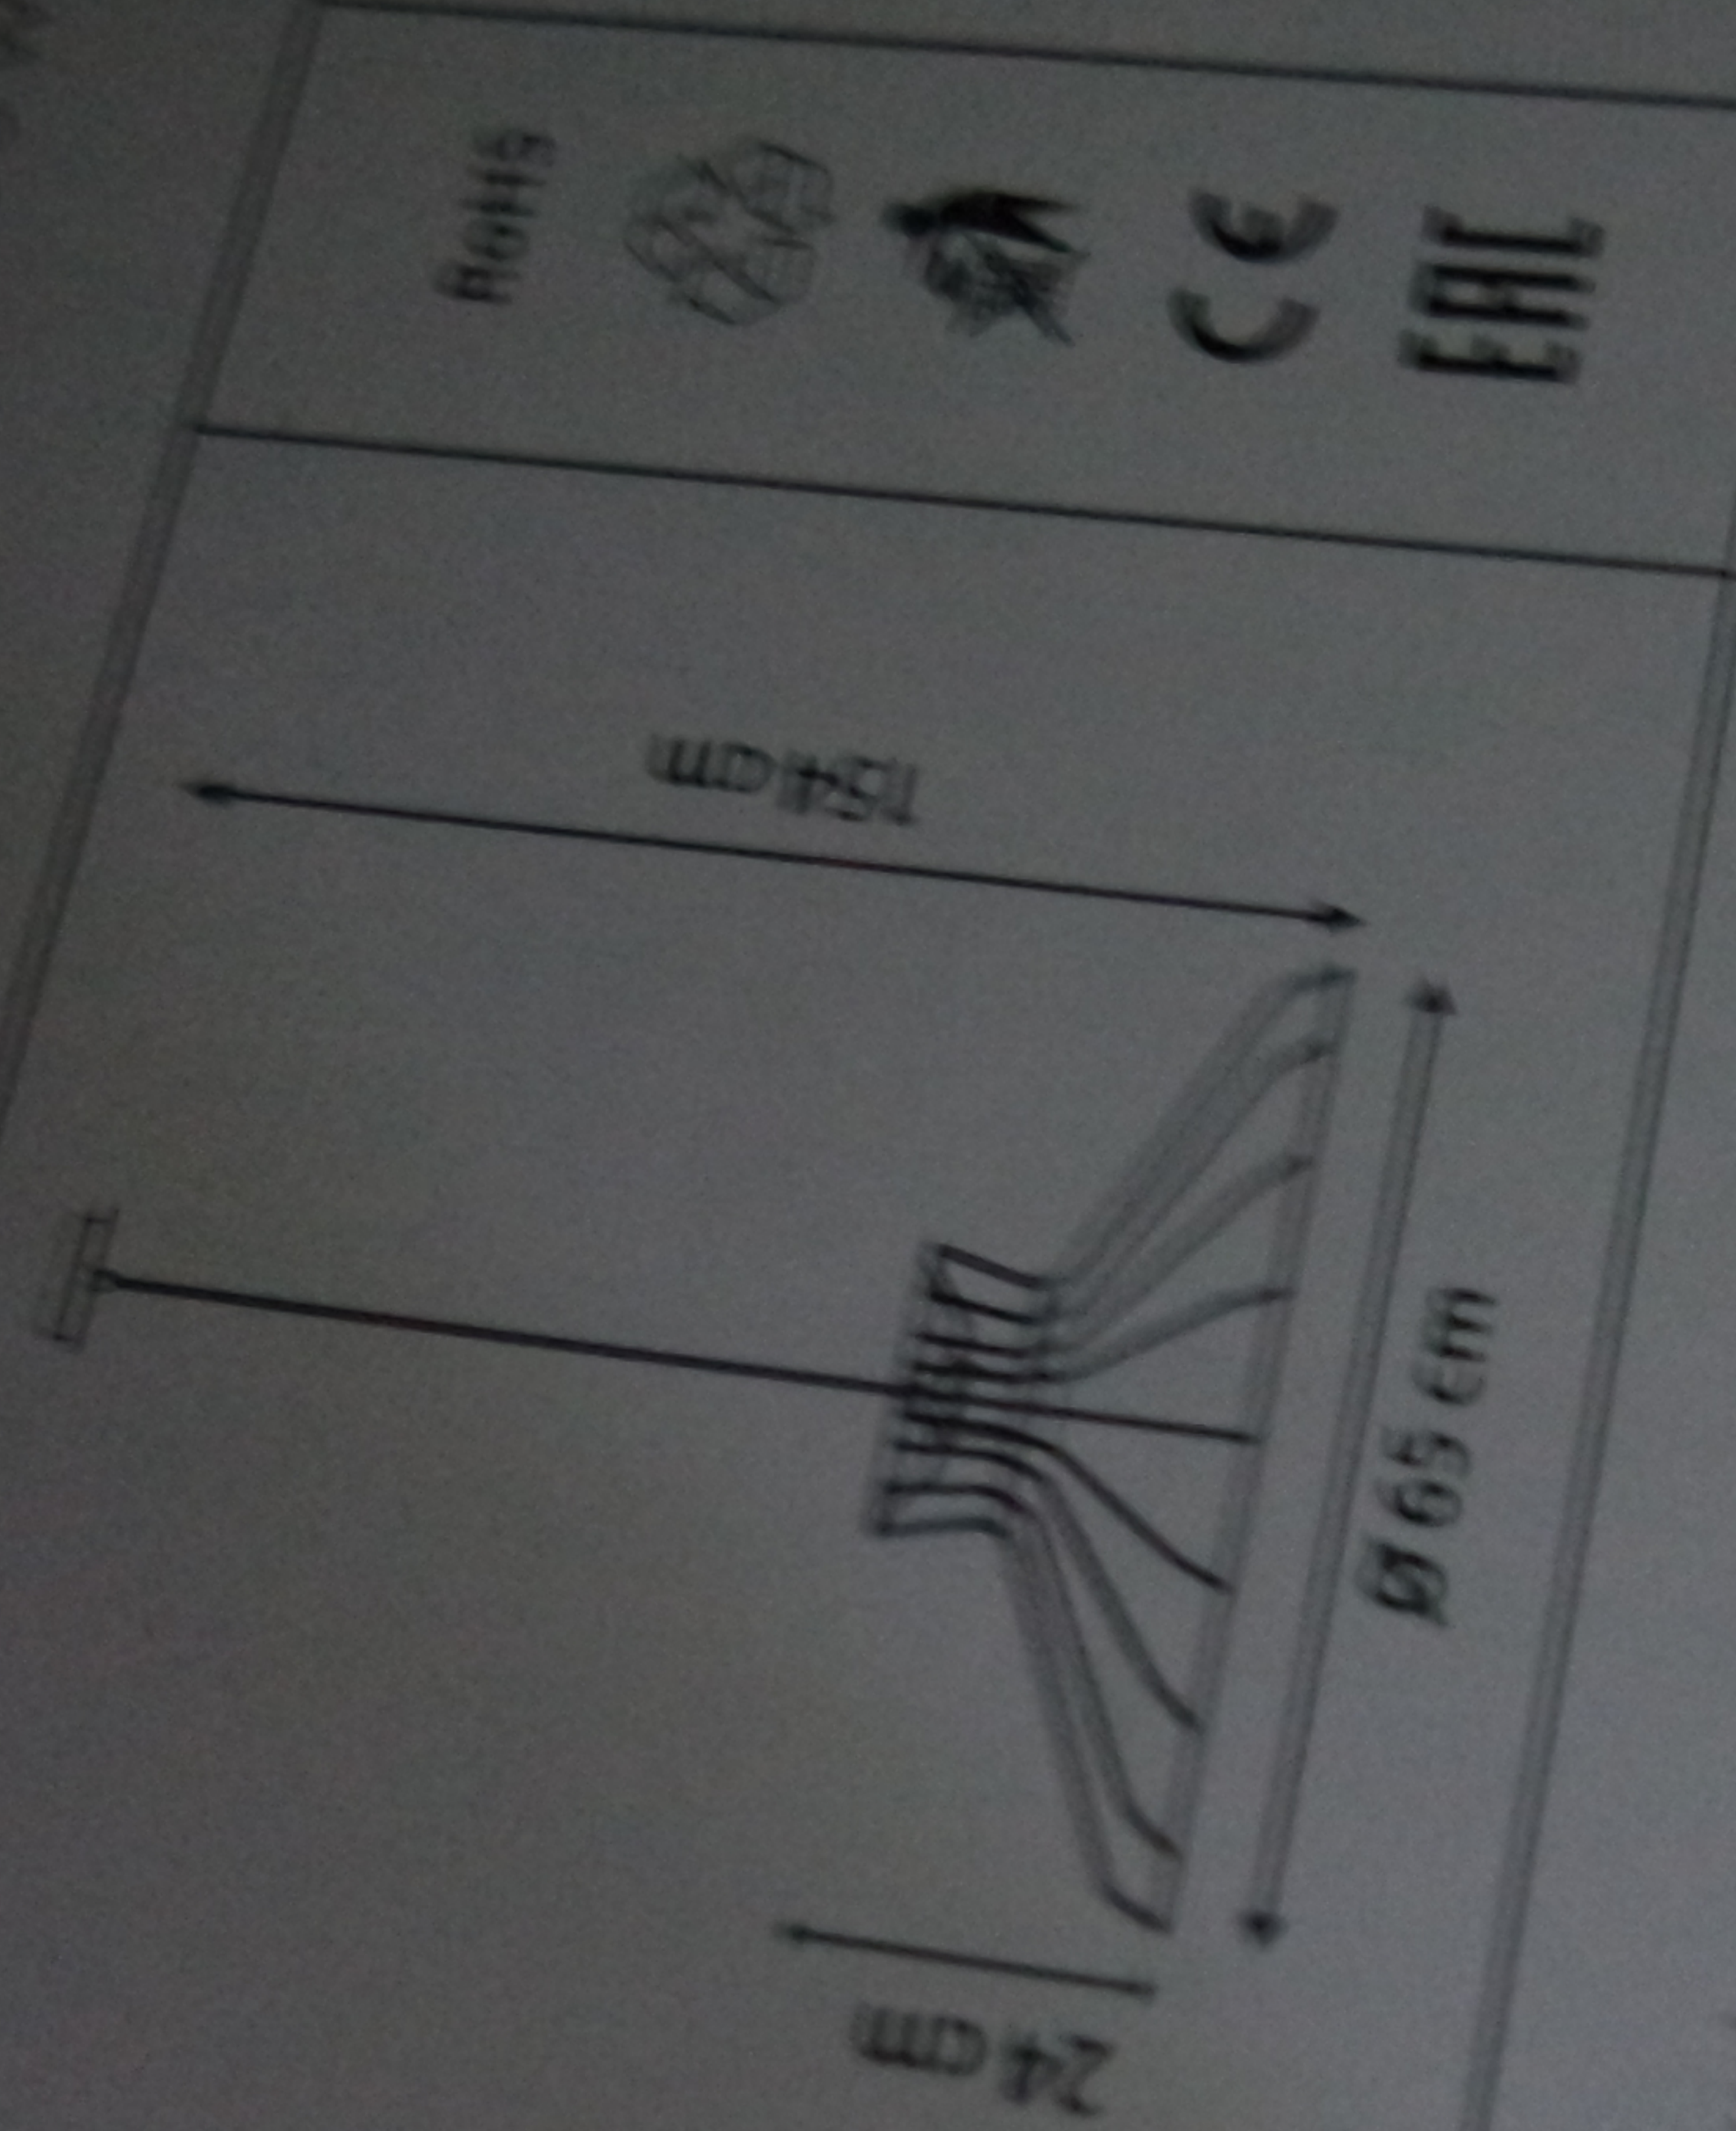

IP20

# HOTT

1x E27 / max 60W

RoHS

CE

EMC

Energy Labels included in the box.  
 Label énergétique inclus dans la boîte.

NL

FR

UK

DE

PL

**LUCIDE Belgium**

Bisschoppenhoflaan 145  
2100 Antwerpen

**LUCIDE Asia**

Fantasia MIC Plaza, Nantong Avenue,  
Room 1102, 3rd Building, Shenzhen, China