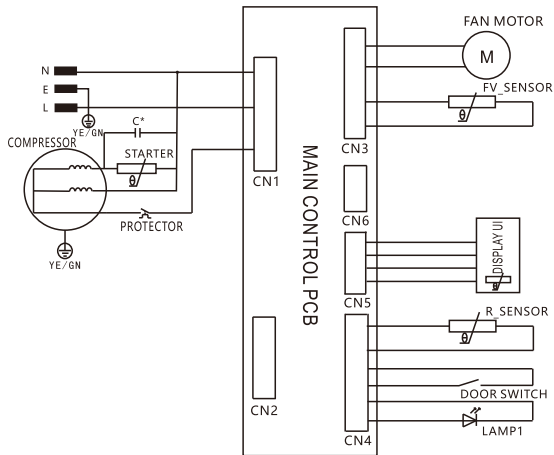

FRIZEC

Importer: Domestic Multibrand Sales & Services Gildenstraat 6 3861 RG Nijkerk-NL

Model: BONN375-V-HE-040DDI
Koeler

Version: F1 Batch: Y MM

C*: The capacitor is optional according to different compressor model

Klimaatklasse	SN,N,ST
Netto inhoud	359L
Beveiligingsklasse	I
Spanning	220-240V
Frequentie	50Hz
Opgenomen vermogen	0.75A
Stroomverbruik	100W
Koelmiddel	R600a(73g)
Isolatie middel	Cyclopentane
Standard:	EN 62552:2020

CE