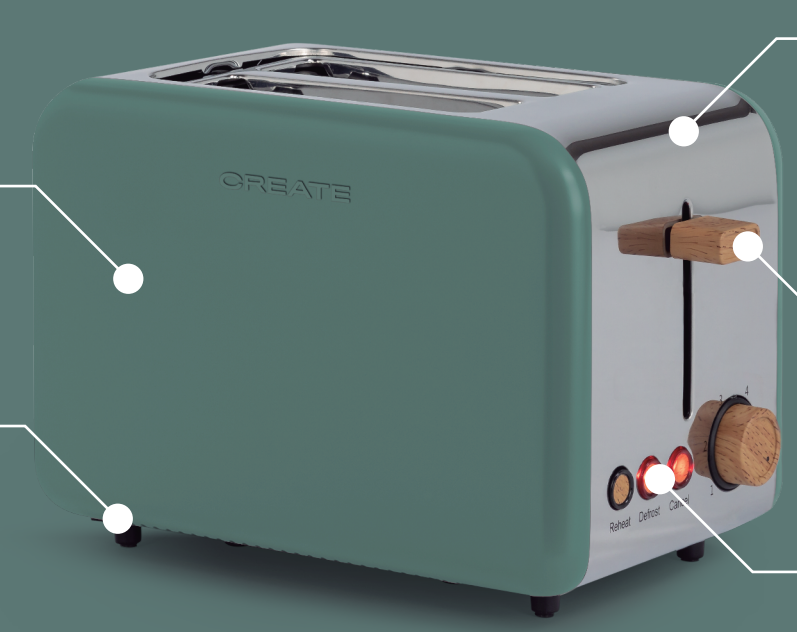

LIFT HANDLE
PALANCA ELEVADORA

3 PROGRAMMES
3 PROGRAMAS

- 850W Power / Potencia 850W
- BPA free / Libre de BPA
- Easy clean / Fácil de limpiar
- Crumb collection tray / Bandeja recogemigas
- Anti-slip base / Base antideslizante
- Wide slots / Ranuras anchas

Características | Characteristics

(EN)	(ES)	(PT)	(FR)	(IT)	(DE)
Power	Potencia	Potência	Puissance	Potenza	Leistung
Voltage	Voltaje	Tensão	Tension	Tensione	Spannung
Frequency	Frecuencia	Frequência	Fréquence	Frequenza	Frequenz
Capacity	Capacidad	Capacidade	Capacité	Capacità	Schneisekapazität
Weight	Peso	Peso	Poids	Peso	Gewicht
Dimensions	Dimensiones	Dimensões	Dimensions	Dimensioni	Maße
					850 W 220-240 V 50/60 Hz 2 Slices 1,25 kg 285x160x185 mm

CREATE

CREATE