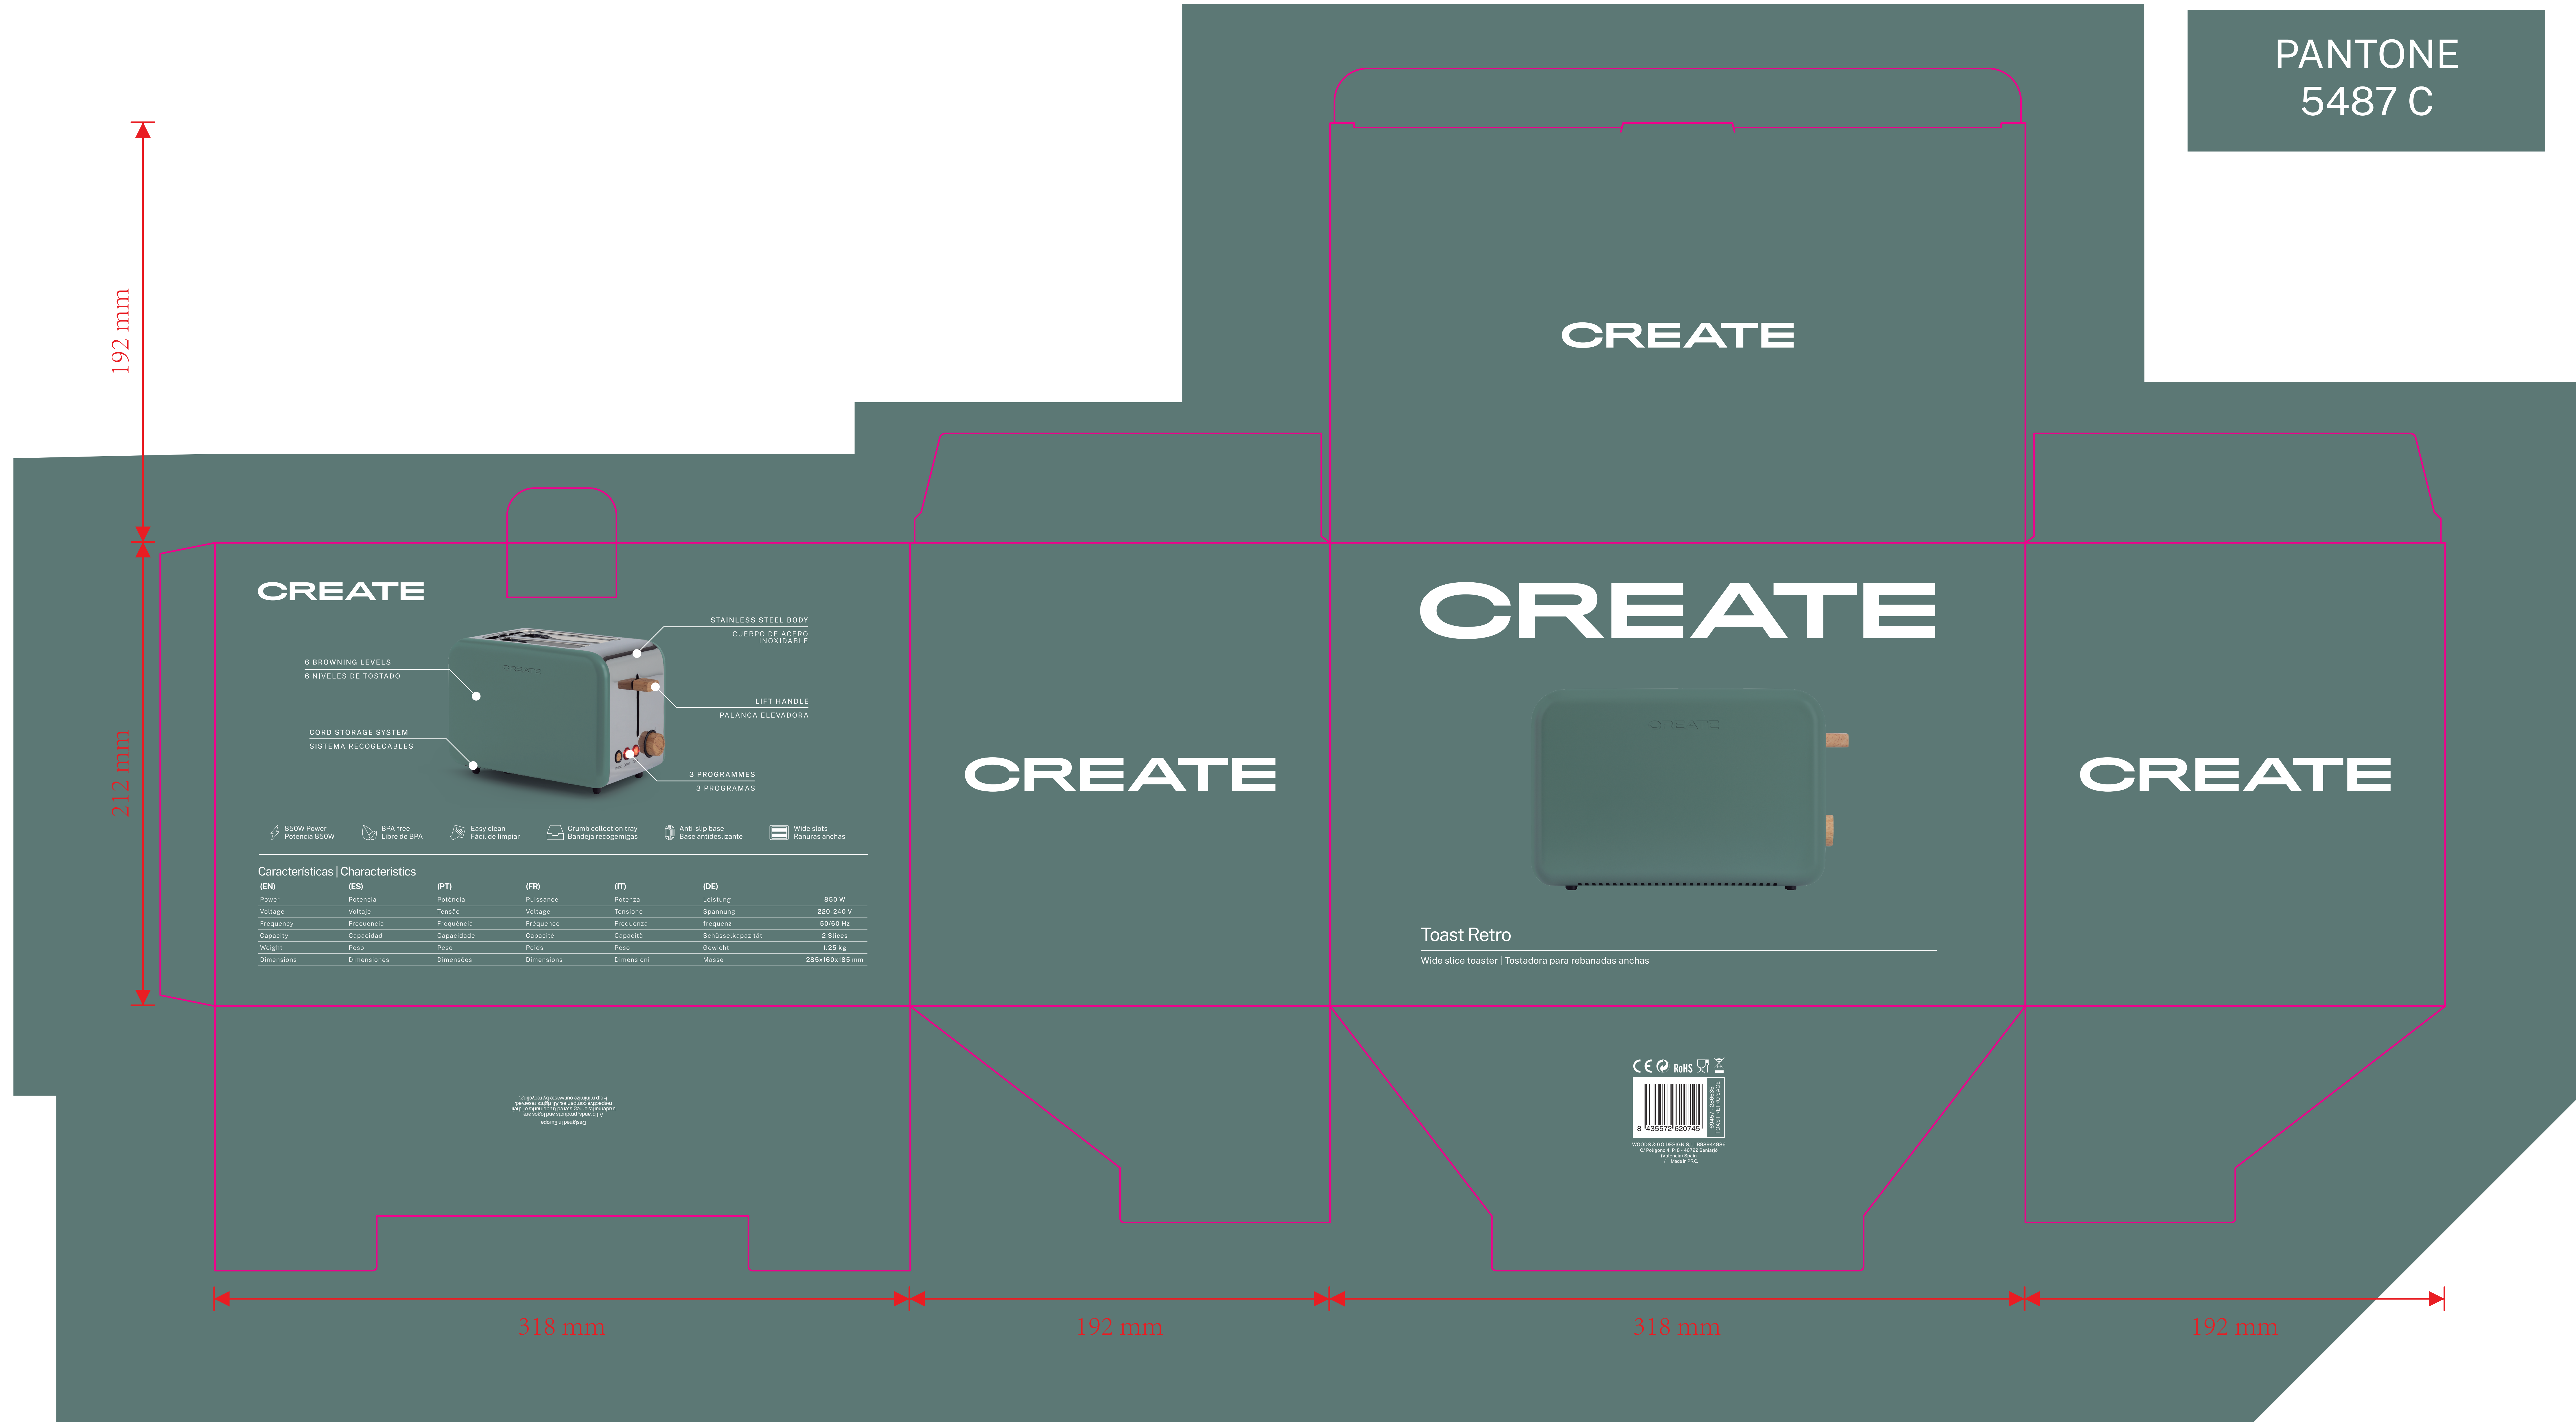

SIZE: 318x192x212mm

PANTONE
5487 C

CREATE

6 BROWNING LEVELS
6 NIVELES DE TOSTADO

CORD STORAGE SYSTEM
SISTEMA RECÓGECABLES

LIFT HANDLE
PALANCA ELEVADORA

3 PROGRAMMES
3 PROGRAMAS

- 850W Power / Potencia 850W
- BPA free / Libre de BPA
- Easy clean / Fácil de limpiar
- Crumb collection tray / Bandeja recogemigas
- Anti-slip base / Base antideslizante
- Wide slots / Ranuras anchas

Características | Characteristics

(EN)	(ES)	(PT)	(FR)	(IT)	(DE)
Power	Potencia	Potência	Puissance	Potenza	Leistung
Voltage	Voltaje	Tensão	Tension	Tensione	Spannung
Frequency	Frecuencia	Frequência	Fréquence	Frequenza	Frequenz
Capacity	Capacidad	Capacidade	Capacité	Capacità	Schneisekapazität
Weight	Peso	Peso	Poids	Peso	Gewicht
Dimensions	Dimensiones	Dimensões	Dimensions	Dimensioni	Maße
					850 W 220-240 V 50/60 Hz 2 Slices 1,25 kg 285x160x185 mm

CREATE

CREATE

Toast Retro

Wide slice toaster | Tostadora para rebanadas anchas

CREATE

318 mm

192 mm

318 mm

192 mm

192 mm

212 mm