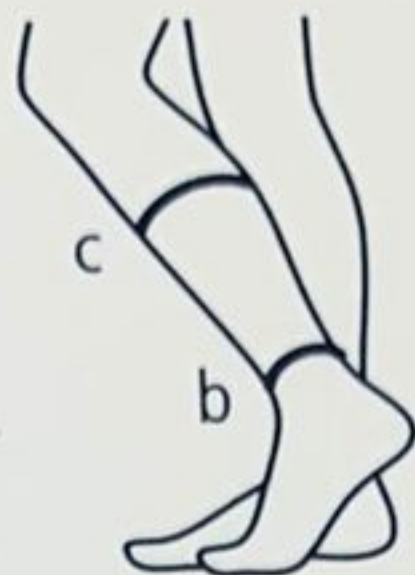

Für eine perfekte Passform richtet sich die Größe bei Gilofa Travel nach den individuellen Umfangs- und Längenmaßen

To determine a perfect fit, size with Gilofa Travel is based on individual circumference and foot length measurements.

Größentabelle
Table of sizes

Umfang (in cm)
Circumference (cm)

c: Stärkste Stelle der Wade
widest calf circumference
b: Fessel, direkt über dem Knöchel
directly above the ankle

	S	M	L	XL
c	30-36	34-41	39-47	43-51
b	19-21	21,1-24	24,1-27	27,1-31

Jede Umfangsgröße ist in 4 Fußlängen erhältlich. Nach Auswahl der Umfangsgröße wählen Sie bitte die passende Schuhgröße.

Each size based on circumference is available in 4 foot lengths. Please choose according to shoe size.

	I	II	III	IV
EU	35-38	39-42	43-46	47-50
UK	2,5-5	5,5-8,5	9-11,5	12-15
US m	3,5-6	6,5-9,5	10-12,5	13-16
US f	4,5-7	7,5-10,5	11-13,5	14-17

Material: 84% Polyamid, 16% Elasthan

Made in Germany 