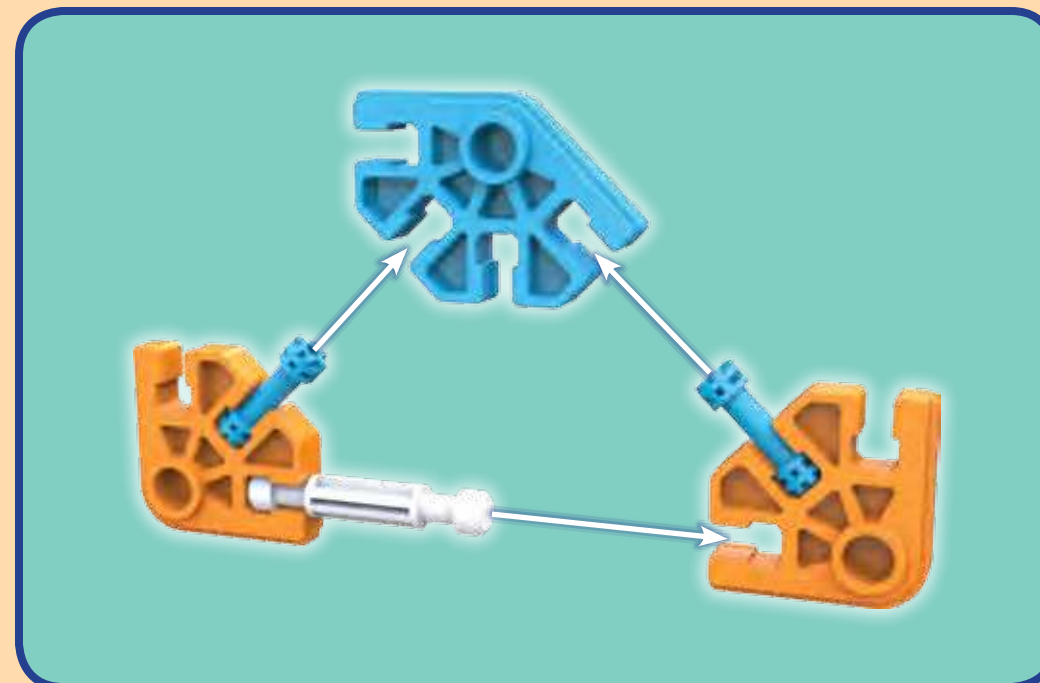

kid k'nex

ZOO FRIENDS
Building Set
AMIS DU ZOO
Jeu de construction

30 BUILDS MODELES*

Ages
3-5

85700

WARNING:
CHOKING HAZARD – Small parts.
Not for children under 3 years.

ATTENTION:
RISQUE D'ÉTOUFFEMENT – Pièces de petite taille.
Ne convient pas aux enfants de moins de 3 ans.