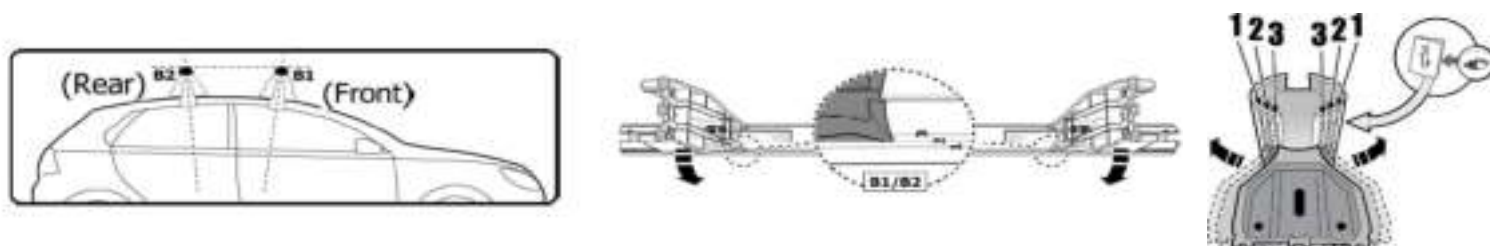

3

MANUFACTURER	MODEL CAR	DOORS	MODEL YEAR	B1	B2
AUDI	A4 (8K)	4	12>14	1	2
LEXUS	GS Hybrid	4	12>	1	2
SEAT	Córdoba II	4	02>09	1	2
SEAT	Ibiza III		02>09	1	2
SKODA	Superb (3T)	4	08>13	1	2
VOLKSWAGEN	Golf V (1K)	5	03>08	1	2
VOLKSWAGEN	Golf VI (5K)	5	08>12	1	2
VOLKSWAGEN	Polo IV (9N)	5	03>08	2	2
VOLKSWAGEN	Polo V (6R)	5	10>	1	2
VOLKSWAGEN	Touran I (1T)	5	03>15	1	2