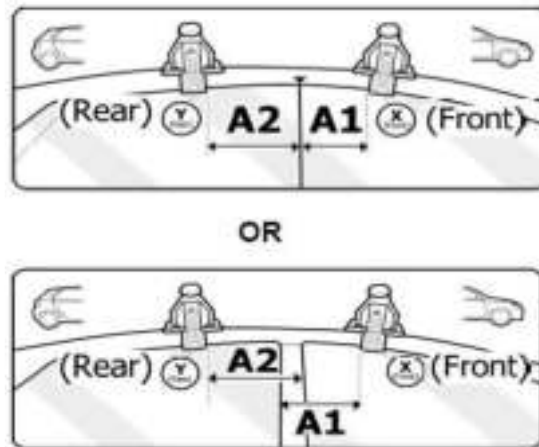

4

5

6

MANUFACTURER	MODEL CAR	DOORS	MODEL YEAR	A1	A2	A1	A2
				cm	cm	in	in
AUDI	A4 (8K)	4	12>14	X	X	X	X
LEXUS	GS Hybrid	4	12>	27	37	10,6	14,6
SEAT	Córdoba II	4	02>09	25	32	9,8	12,6
SEAT	Ibiza III		02>09	25	32	9,8	12,6
SKODA	Superb (3T)	4	08>13	24	50	9,4	19,7
VOLKSWAGEN	Golf V (1K)	5	03>08	33	36	13,0	14,2
VOLKSWAGEN	Golf VI (5K)	5	08>12	33	36	13,0	14,2
VOLKSWAGEN	Polo IV (9N)	5	03>08	25	45	9,8	17,7
VOLKSWAGEN	Polo V (6R)	5	10>	35	35	13,8	13,8
VOLKSWAGEN	Touran I (1T)	5	03>15	28	60	11,0	23,6