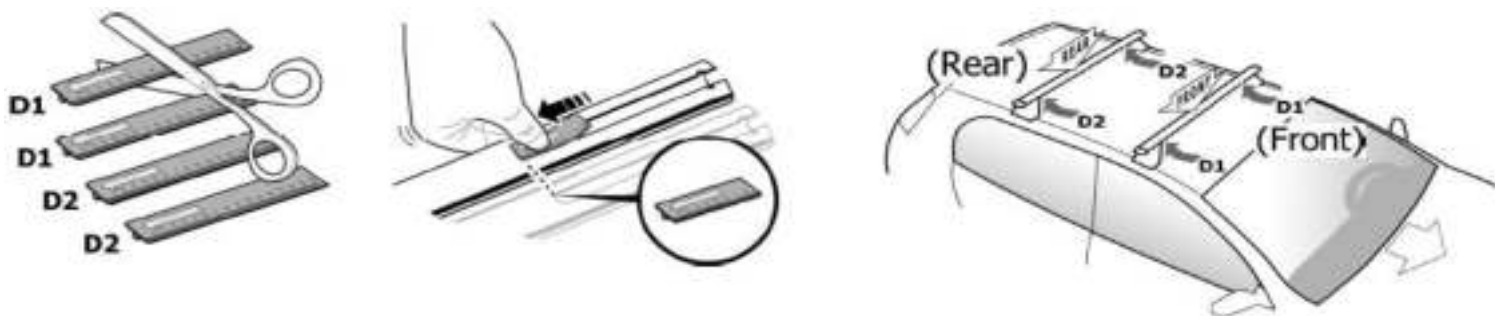

1

MANUFACTURER	MODEL CAR	DOORS	MODEL YEAR	D1	D2
AUDI	A4 (8K)	4	12>14	6,5	5,8
LEXUS	GS Hybrid	4	12>	6,6	6,6
SEAT	Córdoba II	4	02>09	9,8	9,8
SEAT	Ibiza III		02>09	9,8	9,8
SKODA	Superb (3T)	4	08>13	6,9	7,2
VOLKSWAGEN	Golf V (1K)	5	03>08	6,8	4,4
VOLKSWAGEN	Golf VI (5K)	5	08>12	6,8	4,4
VOLKSWAGEN	Polo IV (9N)	5	03>08	11,4	10,4
VOLKSWAGEN	Polo V (6R)	5	10>	14,3	12,4
VOLKSWAGEN	Touran I (1T)	5	03>15	13,5	11,4

4

5

6

MANUFACTURER	MODEL CAR	DOORS	MODEL YEAR	A1	A2	A1	A2
				cm	cm	in	in
AUDI	A4 (8K)	4	12>14	X	X	X	X
LEXUS	GS Hybrid	4	12>	27	37	10,6	14,6
SEAT	Córdoba II	4	02>09	25	32	9,8	12,6
SEAT	Ibiza III		02>09	25	32	9,8	12,6
SKODA	Superb (3T)	4	08>13	24	50	9,4	19,7
VOLKSWAGEN	Golf V (1K)	5	03>08	33	36	13,0	14,2
VOLKSWAGEN	Golf VI (5K)	5	08>12	33	36	13,0	14,2
VOLKSWAGEN	Polo IV (9N)	5	03>08	25	45	9,8	17,7
VOLKSWAGEN	Polo V (6R)	5	10>	35	35	13,8	13,8
VOLKSWAGEN	Touran I (1T)	5	03>15	28	60	11,0	23,6