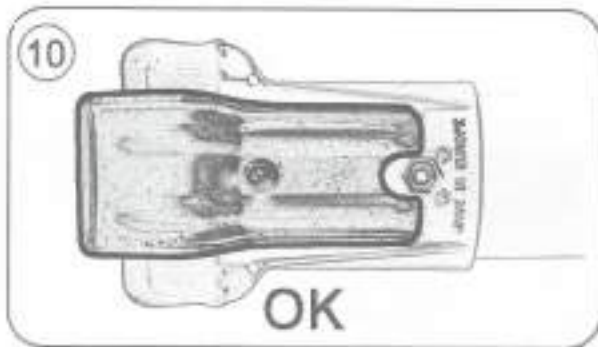

CZ Návod na montáž
SK Návod na montáž
SLO Navodila za pritrjevanje
HR Uputa za sastavljanje
HU A felszerelés módja
GR Οδηγίες συναρμολόγησης
RO Instrucțiuni de montare
TK Uydurma talimat
DK Montering instruktion
N Monteringsveiledning
I Istruzioni per il montaggio
UA Інструкція з монтажу
BY Інструкцыя па мантажы