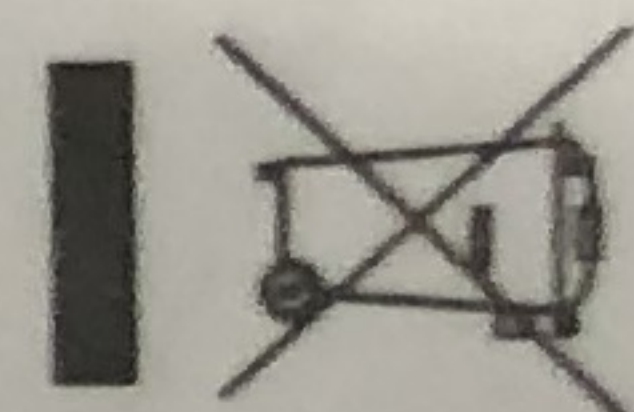

ENCL

DESIGNED IN ITALY

Аксессуары для планетарного миксера