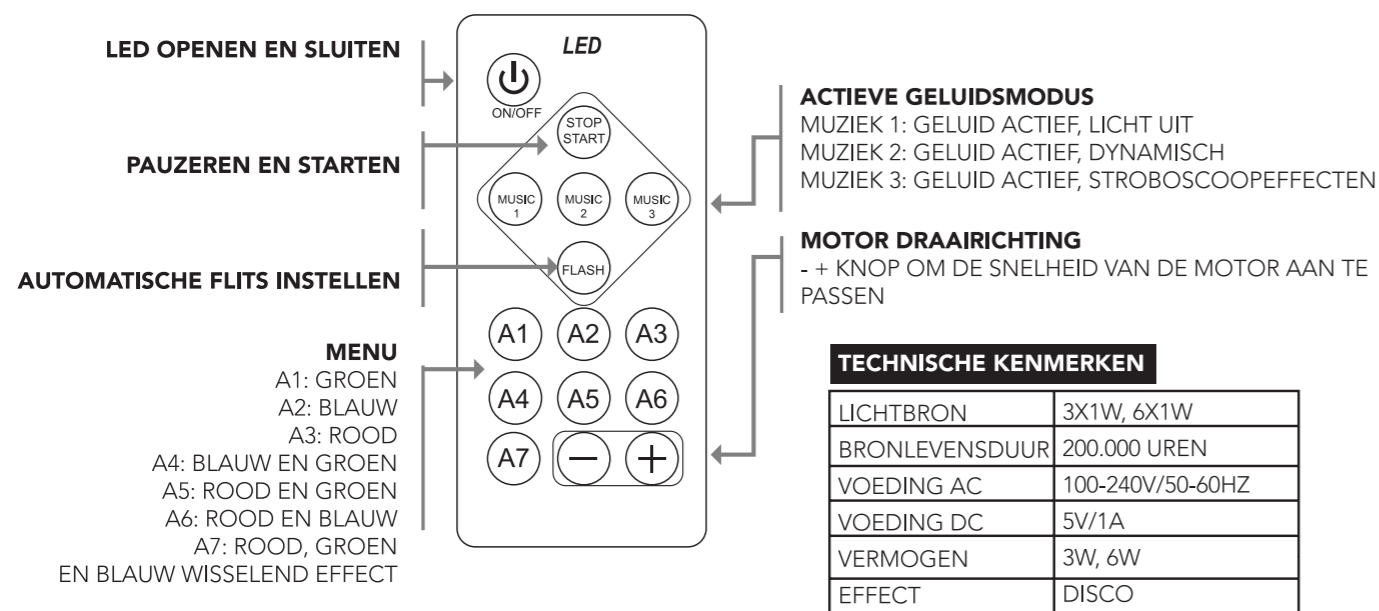

ALGEMEEN:

HANDLEIDING DISCOLAMP

Heeft jouw feestje een flinke oppepper nodig? Met deze geweldige Discolamp van Achaté creëer je de perfecte feestverlichting en kan je genieten van een waanzinnige lichtshow!

AFSTANDBEDIENING:

LET OP:

1. Lees deze gebruiksaanwijzing zorgvuldig door, voordat u het product in gebruik neemt
2. Haal het product niet uit elkaar
3. Laat kinderen niet spelen met de lamp, dit kan namelijk schadelijk zijn voor de ogen als je erin kijkt.

VEILIGHEIDSMATREGELEN:

1. CONTROLEER VÓÓR INSTALLATIE EN ONDERHOUD OF DE STROOM UIT IS EN DE VENTILATIERUIMTE ROND HET APPARAAT GOED IS.
2. DE ACHATÉ DISCOLAMP IS BEDOELD VOOR BINNENGEbruik, GELIEVE DIT PRODUCT NIET TE GEBRUIKEN IN EEN VOCHTIGE OMGEVING OP LANGE TERMIJN.
3. VERMIJD CONTACT MET WATER
4. GEBRUIK MAG ALLEEN GEDAAN WORDEN DOOR EEN VOLWASSENEN
5. KIJK NIET LANG IN HET LICHT, OM GEEN SCHADE AAN IN V OGEN TE VEROORZAKEN
6. OM SCHOON TE HOUDEN, VEEGT U DE LAMP AF MET EEN SCHONE DOEK.

SPECIFICATIES:

- Lichtkleuren: RGB, 1R 1G 1B
- Afmetingen: 8.3 x 9.2 CM
- Materiaal: Kunststof
- Snoerlengte: 1M
- Met afstandsbediening
- Op te hangen middels het standaard
- Verlichting op basis van de muziek mogelijk

GENERAL:

MANUAL DISCOLAMP

Does your party need a big boost? With this amazing Discolamp from Achaté, you can create the perfect party lighting and enjoy a crazy light show!