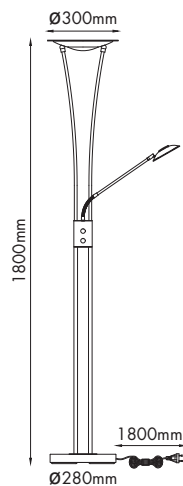

INSTRUCTION MANUAL

Ibiza FL
99260/99261/99262

Floor lamp
incl. LED QL7001074
+ QL7001075
1970 +470lm Module
1379 +238lm Lamp
19W+4.5W LED Module
23W Lamp
220-240V~50Hz
2700K
CRI>80
30000 h
15000 ON/OFF

Overall Sizes:

FittinQ B.V.

Smaragdweg 52, 5527 LB Hapert, The Netherlands
www.qazqa.nl

QAZQA

99262

19W+4.5W LED

incl. LED Board: QL7001074/QL7001075

220-240V~50Hz

<p>(DE) Dieses Produkt enthält eine Lichtquelle der Energieeffizienzklasse F (EN) This product contains a light source of energy efficiency class F (FR) Ce produit comprend une source de lumière de classe d'efficacité énergétique F (NL) Dit product bevat een lichtbron van energie-efficiëntieklasse F (PL) Produkt ten zawiera źródło światła o klasie efektywności energetycznej F (NO) Dette produktet inneholder en lyskilde i energieeffektivitetsklasse F (DK) Dette produkt indeholder en lyskilde af energieeffektklasse F (SE) Denna produkt innehåller en ljuskälla i energieffektivitetsklass F (FI) Tämä tuote sisältää energiatehokkuusluokan F valonlähteen (IT) Questo prodotto contiene una sorgente luminosa della classe di efficienza energetica F (ES) Este producto contiene una fuente de luz de la clase de eficiencia energética F (CZ) Tento výrobek obsahuje světelný zdroj třídy energetické účinnosti F (PT) Este produto contém uma fonte de luz da classe de eficiência energética F (GR) Αυτό το προϊόν περιέχει μια φωτεινή πηγή ενεργειακής απόδοσης κλάσης F (SK) Tento výrobok obsahuje zdroj svetla triedy energetickej efektivity F</p>	QR	EAN