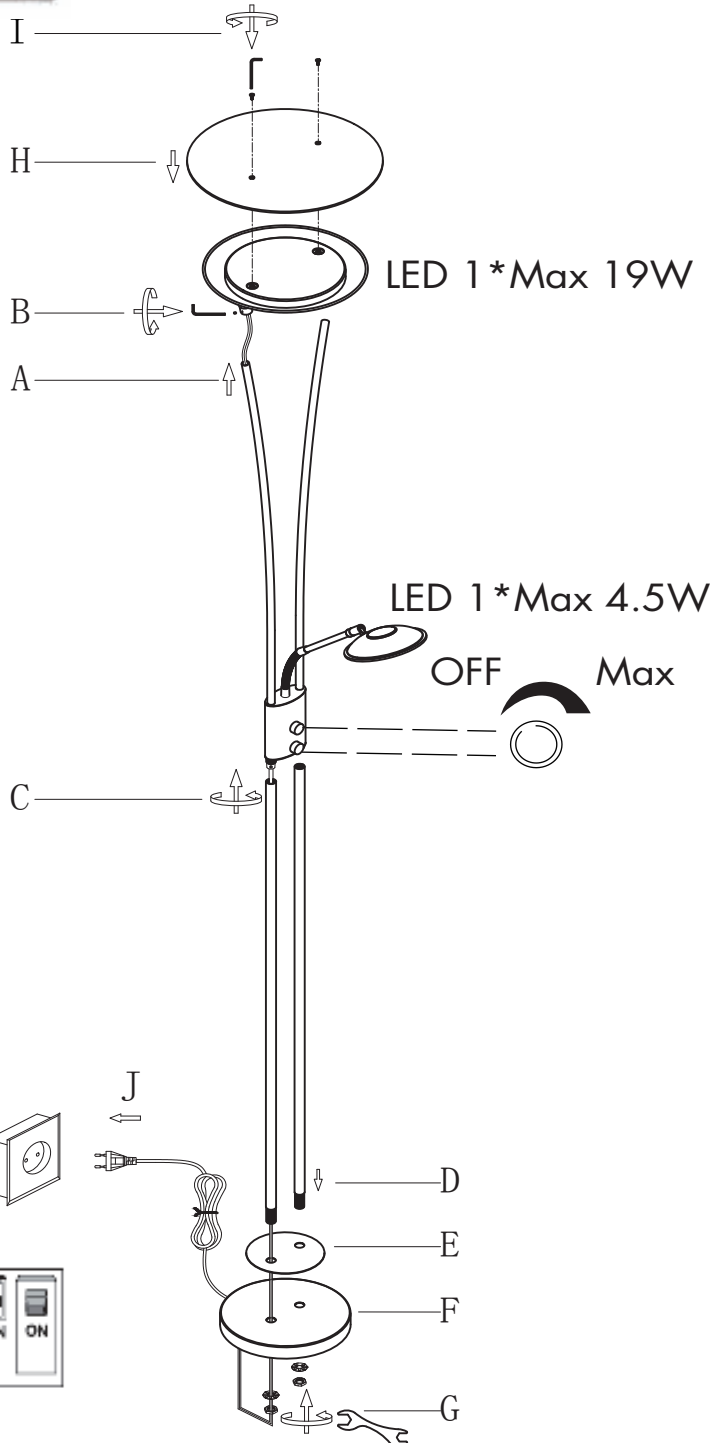

INSTRUCTION MANUAL

Ibiza FL
99260/99261/99262

Floor lamp
incl. LED QL7001074
+ QL7001075
1970 +470lm Module
1379 +238lm Lamp
19W+4.5W LED Module
23W Lamp
220-240V~50Hz
2700K
CRI>80
30000 h
15000 ON/OFF

Overall Sizes:

FittinQ B.V.

Smaragdweg 52, 5527 LB Hapert, The Netherlands
www.qazqa.nl

QAZQA

99262

19W+4.5W LED

incl. LED Board: QL7001074/QL7001075

220-240V~50Hz

<p>(DE) Dieses Produkt enthält eine Lichtquelle der Energieeffizienzklasse F (EN) This product contains a light source of energy efficiency class F (FR) Ce produit comprend une source de lumière de classe d'efficacité énergétique F (NL) Dit product bevat een lichtbron van energie-efficiëntieklasse F (PL) Produkt ten zawiera źródło światła o klasie efektywności energetycznej F (NO) Dette produktet inneholder en lyskilde i energieeffektivitetsklasse F (DK) Dette produkt indeholder en lyskilde af energieeffektklasse F (SE) Denna produkt innehåller en ljuskälla i energieffektivitetsklass F (FI) Tämä tuote sisältää energiatehokkuusluokan F valonlähteen (IT) Questo prodotto contiene una sorgente luminosa della classe di efficienza energetica F (ES) Este producto contiene una fuente de luz de la clase de eficiencia energética F (CZ) Tento výrobek obsahuje světelný zdroj třídy energetické účinnosti F (PT) Este produto contém uma fonte de luz da classe de eficiência energética F (GR) Αυτό το προϊόν περιέχει μια φωτεινή πηγή ενεργειακής απόδοσης κλάσης F (SK) Tento výrobok obsahuje zdroj svetla triedy energetickej efektivity F</p>	QR	EAN