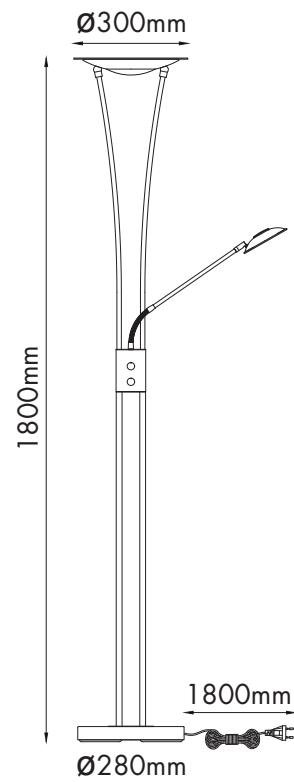

INSTRUCTION MANUAL

Ibiza FL
99260/99261/99262

Floor lamp
incl. LED QL7001074
+ QL7001075
1970 +470lm Module
1379 +238lm Lamp
19W+4.5W LED Module
23W Lamp
220-240V~50Hz
2700K
CRI>80
30000 h
15000 ON/OFF

Overall Sizes:

FittinQ B.V.

Smaragdweg 52, 5527 LB Hapert, The Netherlands
www.qazqa.nl

QAZQA

99262

19W+4.5W LED

incl. LED Board: QL7001074/QL7001075

220-240V~50Hz

<p>(DE) Dieses Produkt enthält eine Lichtquelle der Energieeffizienzklasse F (EN) This product contains a light source of energy efficiency class F (FR) Ce produit comprend une source de lumière de classe d'efficacité énergétique F (NL) Dit product bevat een lichtbron van energie-efficiëntieklasse F (PL) Produkt ten zawiera źródło światła o klasie efektywności energetycznej F (NO) Dette produktet inneholder en lyskilde i energieeffektivitetsklasse F (DK) Dette produkt indeholder en lyskilde af energieeffektklasse F (SE) Denna produkt innehåller en ljuskälla i energieffektivitetsklass F (FI) Tämä tuote sisältää energiatehokkuusluokan F valonlähteen (IT) Questo prodotto contiene una sorgente luminosa della classe di efficienza energetica F (ES) Este producto contiene una fuente de luz de la clase de eficiencia energética F (CZ) Tento výrobek obsahuje světelný zdroj třídy energetické účinnosti F (PT) Este produto contém uma fonte de luz da classe de eficiência energética F (GR) Αυτό το προϊόν περιέχει μια φωτεινή πηγή ενεργειακής απόδοσης κλάσης F (SK) Tento výrobok obsahuje zdroj svetla triedy energetickej efektivity F</p>	QR	EAN