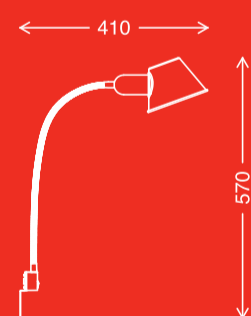

Art.-Nr. 2079-015