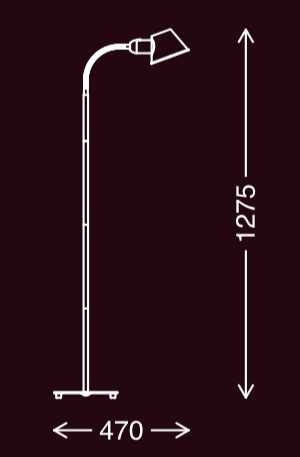

Briloner Leuchten GmbH & Co. KG
Im Kissen 2 · D-59929 Brilon
www.briloner.com