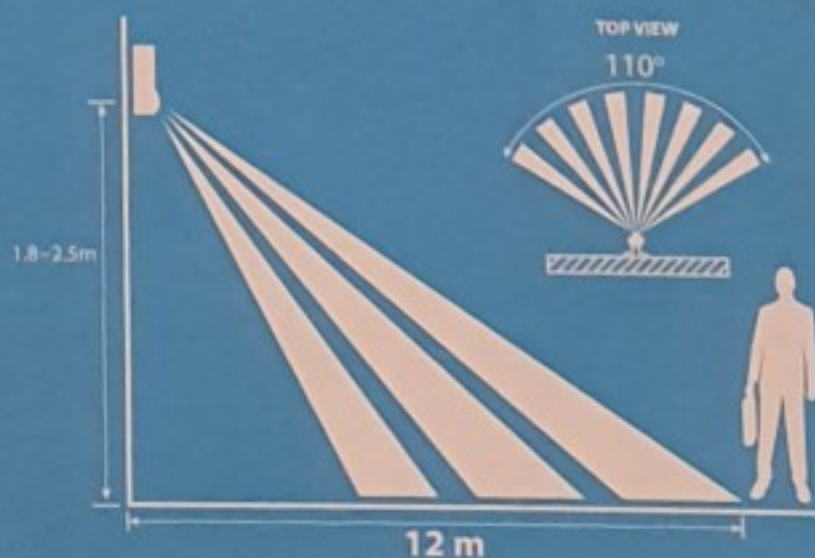

Detectieradius: 12 M

Detectiehoek: 110

Afm:
L262 x B114 x D112 mm

E 27

max.
60W

Itemnr. 27361

Made in PRC

8 715063 273613