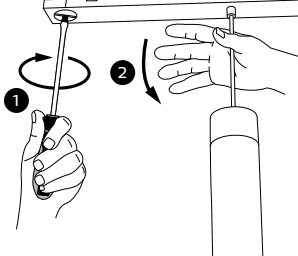

6

5

Signify  
I.B.R.S. / C.C.R.I. Numéro 10461  
5600 VB Eindhoven,  
the Netherlands  
☎00800-74454775

© 2022 Signify Holding  
All rights reserved

929003115901 - Hue Perifo cylinder pendant B  
929003116001 - Hue Perifo cylinder pendant W