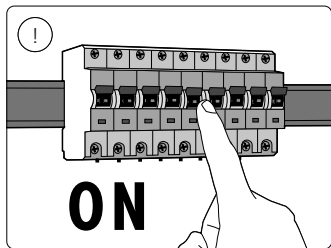

22

23

24

27

Signify  
I.B.R.S. / C.C.R.I. Numéro 10461  
5600 VB Eindhoven,  
the Netherlands  
☎00800-74454775

© 2022 Signify Holding  
All rights reserved

[www.philips-hue.com](http://www.philips-hue.com)