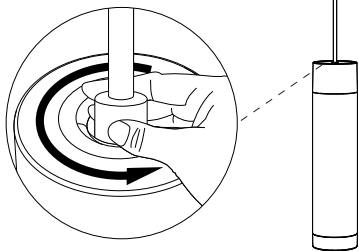

Руководство пользователя  
Посібник користувача  
Пайдаланушы нұсқаулығы

Incl./Вкл.

Cylinder pendant

IP20

2

3

4

!

6

5

Signify  
I.B.R.S. / C.C.R.I. Numéro 10461  
5600 VB Eindhoven,  
the Netherlands  
☎00800-74454775

© 2022 Signify Holding  
All rights reserved

929003115901 - Hue Perifo cylinder pendant B  
929003116001 - Hue Perifo cylinder pendant W