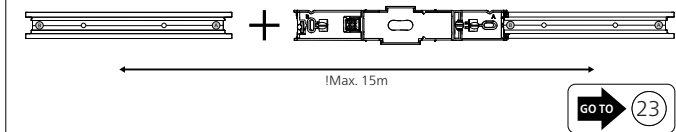

22

23

24

27

Signify  
I.B.R.S. / C.C.R.I. Numéro 10461  
5600 VB Eindhoven,  
the Netherlands  
☎00800-74454775

© 2022 Signify Holding  
All rights reserved

[www.philips-hue.com](http://www.philips-hue.com)