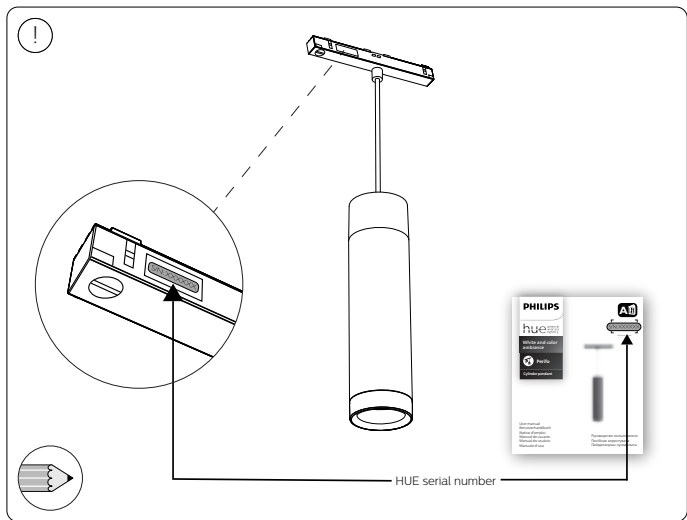

Руководство пользователя  
Посібник користувача  
Пайдаланушы нұсқаулығы

Incl./Вкл.

Cylinder pendant

IP20

2

3

4

!

6

5

Signify  
I.B.R.S. / C.C.R.I. Numéro 10461  
5600 VB Eindhoven,  
the Netherlands  
☎00800-74454775

© 2022 Signify Holding  
All rights reserved

929003115901 - Hue Perifo cylinder pendant B  
929003116001 - Hue Perifo cylinder pendant W