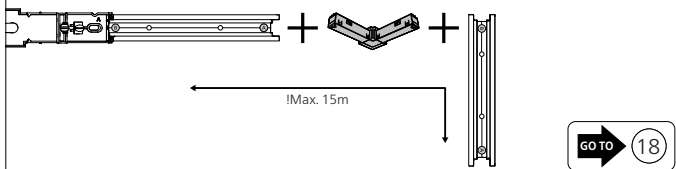

22

23

24

27

Signify  
I.B.R.S. / C.C.R.I. Numéro 10461  
5600 VB Eindhoven,  
the Netherlands  
☎00800-74454775

© 2022 Signify Holding  
All rights reserved

[www.philips-hue.com](http://www.philips-hue.com)