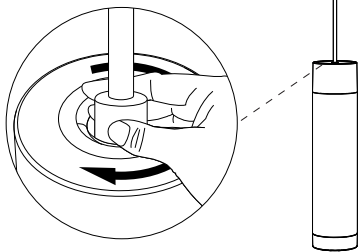

Руководство пользователя  
Посібник користувача  
Пайдаланушы нұсқаулығы

Incl./Вкл.

Cylinder pendant

IP20

2

3

4

!

6

5

Signify  
I.B.R.S. / C.C.R.I. Numéro 10461  
5600 VB Eindhoven,  
the Netherlands  
☎00800-74454775

© 2022 Signify Holding  
All rights reserved

929003115901 - Hue Perifo cylinder pendant B  
929003116001 - Hue Perifo cylinder pendant W