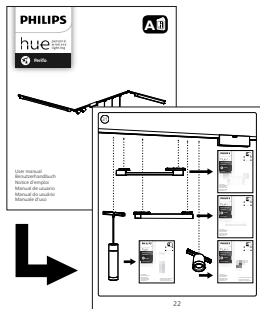

6

5

Signify  
I.B.R.S. / C.C.R.I. Numéro 10461  
5600 VB Eindhoven,  
the Netherlands  
☎00800-74454775

© 2022 Signify Holding  
All rights reserved

929003115901 - Hue Perifo cylinder pendant B  
929003116001 - Hue Perifo cylinder pendant W