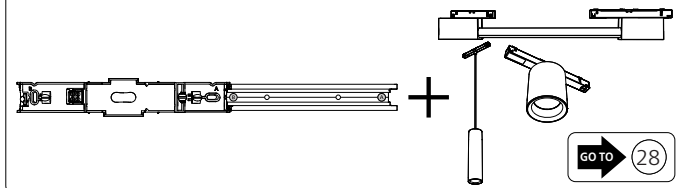

22

23

24

27

Signify  
I.B.R.S. / C.C.R.I. Numéro 10461  
5600 VB Eindhoven,  
the Netherlands  
☎00800-74454775

© 2022 Signify Holding  
All rights reserved

[www.philips-hue.com](http://www.philips-hue.com)