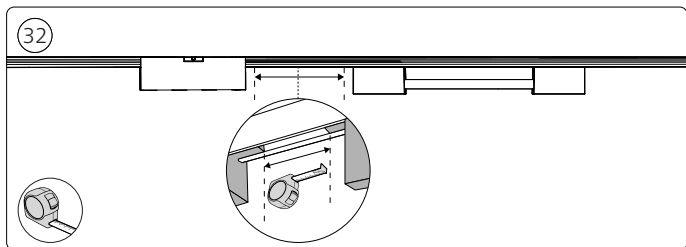

22

23

24

27

Signify  
I.B.R.S. / C.C.R.I. Numéro 10461  
5600 VB Eindhoven,  
the Netherlands  
☎00800-74454775

© 2022 Signify Holding  
All rights reserved

[www.philips-hue.com](http://www.philips-hue.com)