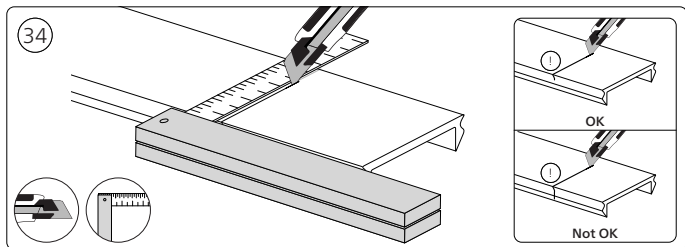

22

23

24

27

Signify  
I.B.R.S. / C.C.R.I. Numéro 10461  
5600 VB Eindhoven,  
the Netherlands  
☎00800-74454775

© 2022 Signify Holding  
All rights reserved

[www.philips-hue.com](http://www.philips-hue.com)