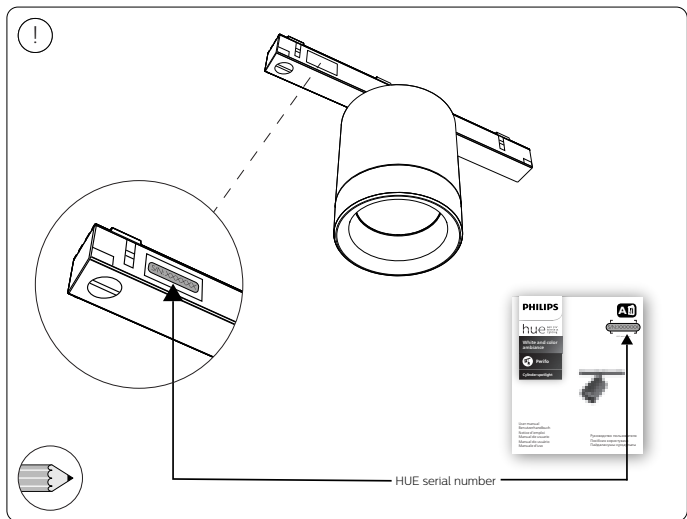

Incl./Вкл.

Cylinder spotlight

Excl./Искл.

IP20

3a

3b

Signify
I.B.R.S. / C.C.R.I. Numéro 10461
5600 VB Eindhoven,
the Netherlands
☎00800-74454775

© 2022 Signify Holding
All rights reserved