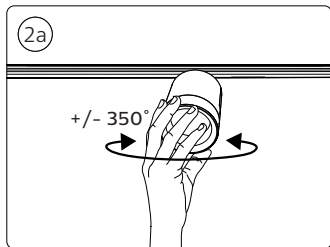

Incl./Вкл.

Cylinder spotlight

Excl./Искл.

IP20

3a

3b

Signify
I.B.R.S. / C.C.R.I. Numéro 10461
5600 VB Eindhoven,
the Netherlands
☎00800-74454775

© 2022 Signify Holding
All rights reserved