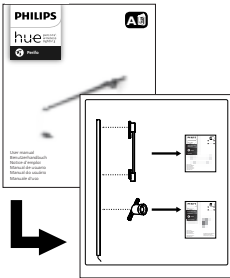

Incl./Вкл.

Cylinder spotlight

Excl./Искл.

IP20

3a

3b

Signify
I.B.R.S. / C.C.R.I. Numéro 10461
5600 VB Eindhoven,
the Netherlands
☎00800-74454775

© 2022 Signify Holding
All rights reserved