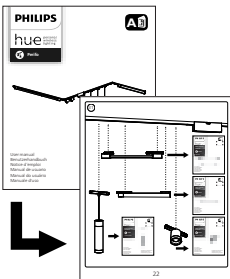

Incl./Вкл.

Cylinder spotlight

Excl./Искл.

IP20

3a

3b

Signify
I.B.R.S. / C.C.R.I. Numéro 10461
5600 VB Eindhoven,
the Netherlands
☎00800-74454775

© 2022 Signify Holding
All rights reserved