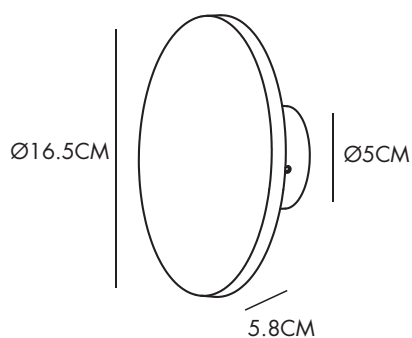

INSTRUCTION MANUAL

Skyf WL
102951 / 105375

Overall Size:

Wall Lamp
incl.LED QL7001133
860lm Module
690lm Lamp
6.5W Module
8.5W Lamp
220-240V~50Hz
2700K
CRI>80
25000 h
10000 ON/OFF

FittinQ B.V.

Smaragdweg 52, 5527 LB Hapert, The Netherlands
www.qazqa.nl