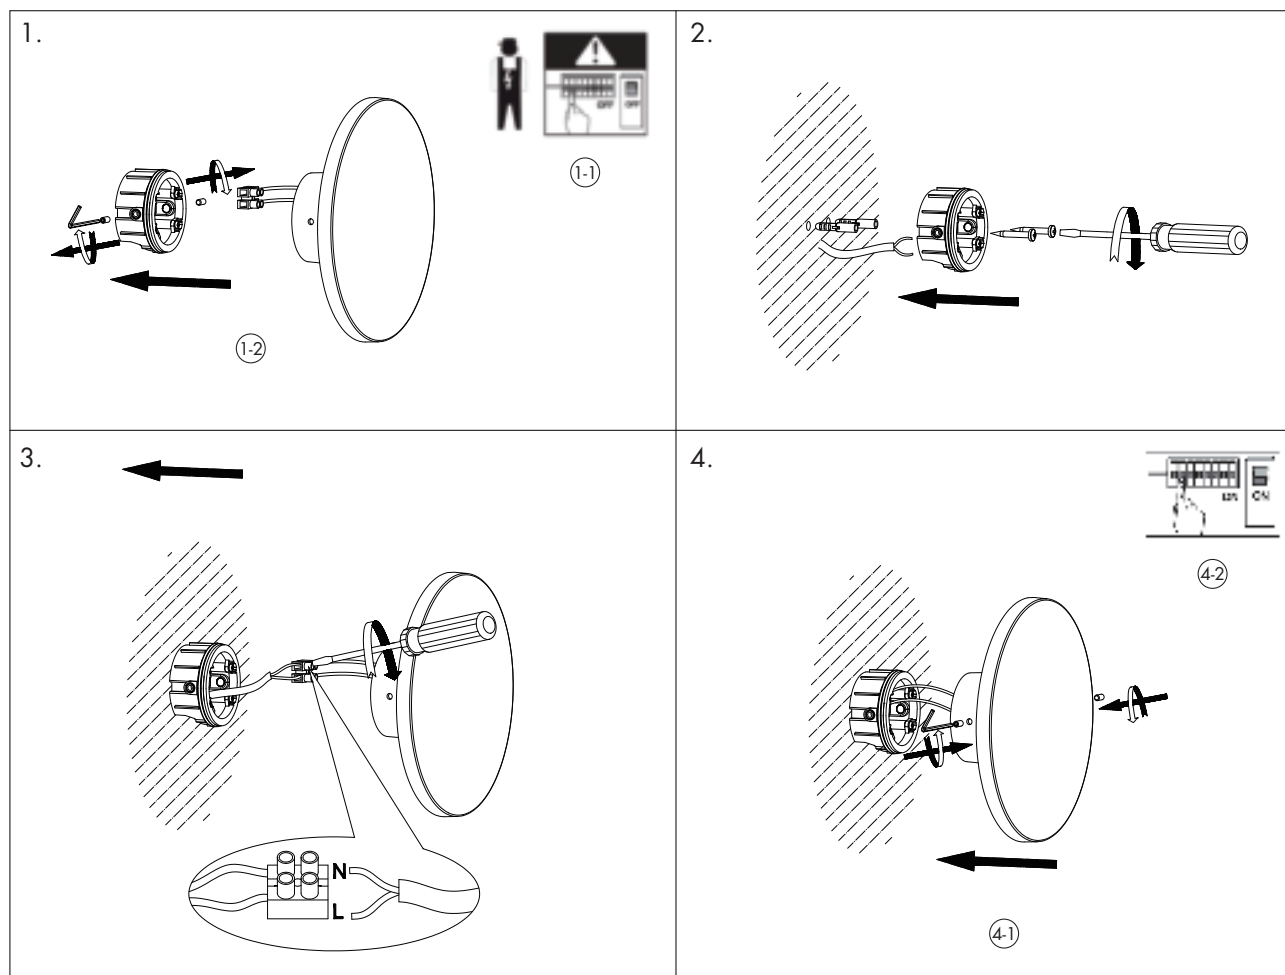

INSTRUCTION MANUAL

Skyf WL
102951 / 105375

Overall Size:

Wall Lamp
incl.LED QL7001133
860lm Module
690lm Lamp
6.5W Module
8.5W Lamp
220-240V~50Hz
2700K
CRI>80
25000 h
10000 ON/OFF

FittinQ B.V.

Smaragdweg 52, 5527 LB Hapert, The Netherlands
www.qazqa.nl

QAZQA

102951 / 105375

6.5W LED

incl. LED Board: QL7001133

220-240V~50Hz

	QR	EAN
<p>(DE) Dieses Produkt enthält eine Lichtquelle der Energieeffizienzklasse E (EN) This product contains a light source of energy efficiency class E (FR) Ce produit comprend une source de lumière de classe d'efficacité énergétique E (NL) Dit product bevat een lichtbron van energie-efficiëntieklasse E (PL) Produkt ten zawiera źródło światła o klasie efektywności energetycznej E (NO) Dette produktet inneholder en lyskilde i energieeffektivitetsklasse E (DK) Dette produkt indeholder en lyskilde af energieeffektklasse E (SE) Denna produkt innehåller en ljuskälla i energieffektivitetsklass E (FI) Tämä tuote sisältää energiatehokkuusluokan E valonlähteen (IT) Questo prodotto contiene una sorgente luminosa della classe di efficienza energetica E (ES) Este producto contiene una fuente de luz de la clase de eficiencia energética E (CZ) Tento výrobek obsahuje světelný zdroj třídy energetické účinnosti E (PT) Este produto contém uma fonte de luz da classe de eficiência energética E (GR) Αυτό το προϊόν περιέχει μια φωτεινή πηγή ενεργειακής απόδοσης κλάσης E (SK) Tento výrobok obsahuje zdroj svetla triedy energetickej efektivity E</p>		<p>102951: 871888113598 105375: 8718881136764</p>