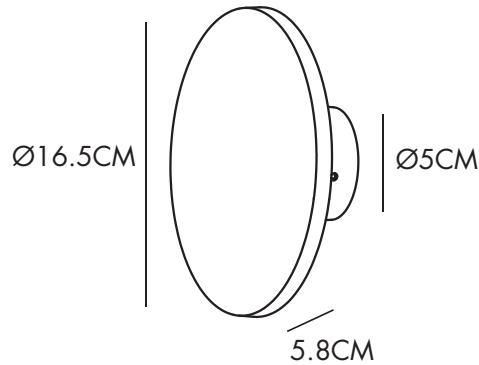

102951 / 105375

6.5W LED

incl. LED Board: QL7001133

220-240V~50Hz

	QR	EAN
(DE) Dieses Produkt enthält eine Lichtquelle der Energieeffizienzklasse E (EN) This product contains a light source of energy efficiency class E (FR) Ce produit comprend une source de lumière de classe d'efficacité énergétique E (NL) Dit product bevat een lichtbron van energie-efficiëntieklasse E (PL) Produkt ten zawiera źródło światła o klasie efektywności energetycznej E (NO) Dette produktet inneholder en lyskilde i energieeffektivitetsklasse E (DK) Dette produkt indeholder en lyskilde af energieeffektklasse E (SE) Denna produkt innehåller en ljuskälla i energieffektivitetsklass E (FI) Tämä tuote sisältää energiatehokkuusluokan E valonlähteen (IT) Questo prodotto contiene una sorgente luminosa della classe di efficienza energetica E (ES) Este producto contiene una fuente de luz de la clase de eficiencia energética E (CZ) Tento výrobek obsahuje světelný zdroj třídy energetické účinnosti E (PT) Este produto contém uma fonte de luz da classe de eficiência energética E (GR) Αυτό το προϊόν περιέχει μια φωτεινή πηγή ενεργειακής απόδοσης κλάσης E (SK) Tento výrobok obsahuje zdroj svetla triedy energetickej efektivity E		102951: 871888113598 105375: 8718881136764

	(DE) Durch einen Fachmann austauschbare Lichtquelle (nur LED) (EN) Replaceable (LED only) light source by a professional. (FR) Source de lumière remplaçable (LED uniquement) par un professionnel. (NL) Lichtbron (alleen led) te vervangen door een professional. (PL) Wymienne (tylko LED) źródło światła wykonane przez profesjonalistę. (NO) Utskiftbar (kun LED) lyskilde av en profesjonell. (DK) Udskiftelig lyskilde (kun LED), udskiftes af en elektriker. (SE) Ljuskälla (endast LED) utbytbar genom fackman. (FI) Ammattilainen voi vaihtaa vaihdettavan (vain LED) valonlähteen. (IT) Sorgente luminosa (solo LED) sostituibile da un professionista. (ES) Fuente de luz (solo LED) sustituible por un profesional. (CZ) Vyměnitelný (pouze LED) světelný zdroj odborníkem. (PT) Luz LED (apenas LED) substituível por um profissional. (GR) Η πηγή φωτός (μόνο LED) να αντικαθίσταται από επαγγελματία. (SK) Zdroj svetla (iba LED) vymeniteľný prostredníctvom odborníka.