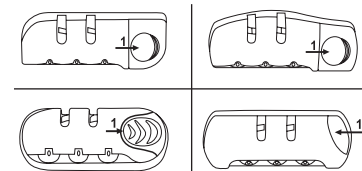

Bijgevoegde accessoires

- 1x Handleiding

Producteigenschappen

- Technische data

Afmeting	20" koffer: 54 x 36 x 20 CM 28" koffer: 76.00 x 50.00 x 27.00 CM
Gewicht	20" koffer: 2,4 kg 28" koffer: 4 kg
Kleur	TM276: Zwart TM277: Donkergrijs TM278: Donkerblauw TM279: Rosé goud
Materiaal	Koffer: ABS + PC Handvat: PP Wielen: PVC Binnenkant: Stof
Type case	Hardcase
Capaciteit	20" koffer: 38 L 28" koffer: 110 L
Verstelbare telescopische hendel	Ja (66 - 77 - 103 cm)
Aantal wielen	4
Type sluiting	Ritssluiting

Overige eigenschappen

- 360° draaibare wielen;
- Geïntegreerd TSA cijferslot;
- Inclusief kofferriem.

Instructies voor gebruik

⚠ Let erop dat het verpakkingsmateriaal niet in handen komt van kinderen. Zij kunnen erin stikken!

⚠ Houd het apparaat uit de buurt van hitte, ruimtes waar de temperatuur relatief hoog is en hittebronnen zoals ovens.

Combinatie instellen

- De fabrieksinstelling van beide cijfersloten is 0-0-0. Je kunt deze code behouden. Als je de code wil veranderen moet je onderstaande stappen volgen:

1. Duw knop 1 in de richting van de pijl. Als de knop in deze positie is, kun je de cijfercombinatie van het slot veranderen.
2. Laat de knop los. De nieuwe cijfercombinatie is nu ingesteld. Zorg ervoor dat je de knop niet loslaat terwijl je de code aan het instellen bent. Onthoudt je nieuwe code.

Onderhoud en reiniging

- Reinig de koffers met een vochtige, schone doek. Gebruik geen schurende of agressieve schoonmaakmiddelen.

Opslag

- Bewaar de koffers op een droge, schone plek. Bewaar ze niet in extreem hoge of lage temperaturen.

Weggooiën - recyclen

- Denk aan het milieu en lever een bijdrage aan een schonere leefomgeving! Gooi de koffers aan het einde van hun levensduur niet weg met het normale huisvuil, maar lever het in op een door de overheid aangewezen inzamelpunt om het te laten recyclen.

Service en garantie

- Indien je service of informatie nodig hebt omtrent je product, schroom dan niet en stuur een e-mail naar service@travelmore.nl
- Wij verlenen 2 jaar garantie op onze producten. De klant dient een aankoopbewijs te kunnen tonen en de garantie dient binnen een periode van 2 jaar na de aankoopdatum geldend te worden gemaakt. Let op de garantie geldt niet: bij schade veroorzaakt door onjuist gebruik of reparatie; voor aan slijtage onderhevige onderdelen; voor gebreken waarvan de klant bij aankoop op de hoogte was; bij defecten door eigen schuld van de klant; bij schade door derden.

Disclaimer

- Veranderingen onder voorbehoud; specificaties kunnen veranderen zonder opgaaf van redenen.