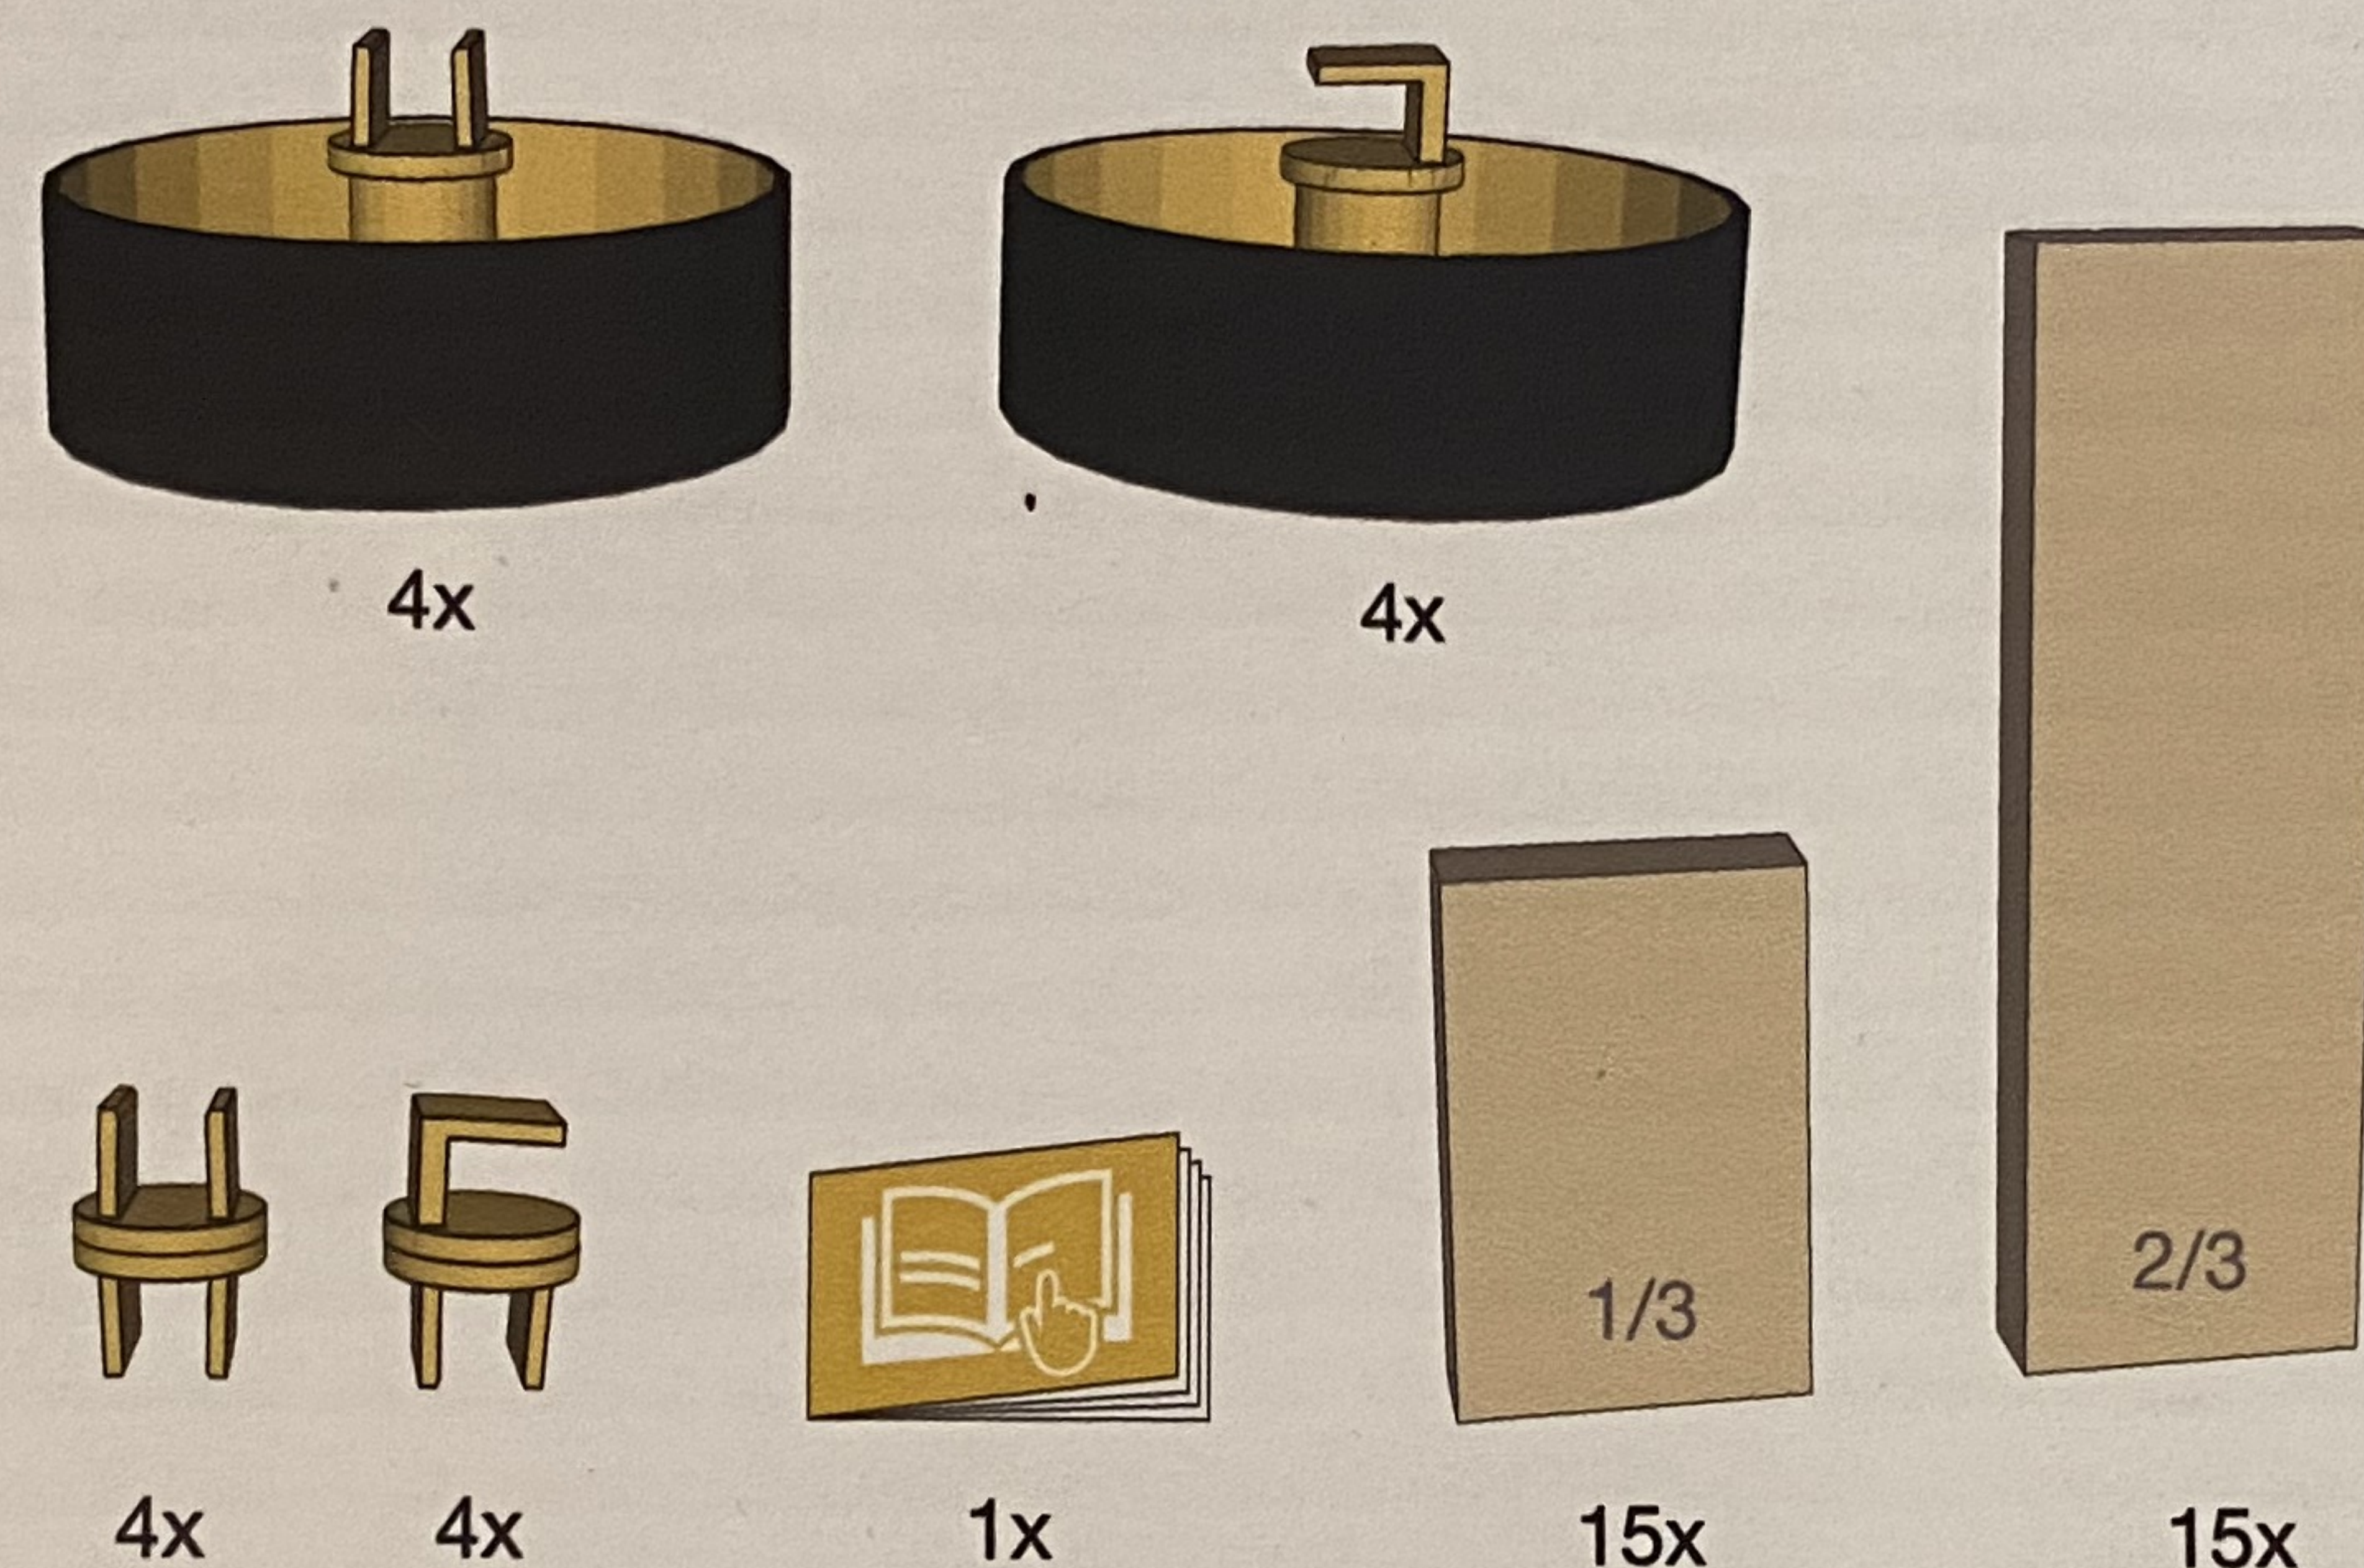

JOIN CLIPS®

connect your wood - create your world

Connect your wood and start creating your world

NL Creëer je eigen wereld met JOIN CLIPS. Verbind je favoriete houten plankjes en speel!

EN Create your world with JOIN CLIPS. Connect your favorite wooden planks and play!

FR Crée ton propre monde avec JOIN CLIPS. Raccorde tes planchettes en bois préférées et joue!

DE Erschaffe deine eigene Welt mit JOIN CLIPS. Verbinde deine Lieblings-Holzbausteine und spielen!

ES Crear tu propio mundo con JOIN CLIPS. Junta tus apartados favoritos y juega!