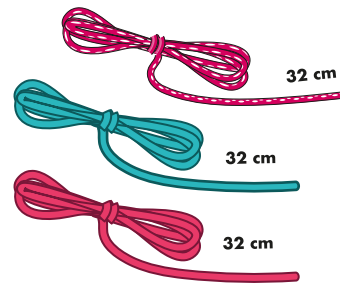

Totum

Ⓜ **Waarschuwing!** Bevat functionele scherpe punten. Letselgevaar. Bewaar de verpakking i.v.m. de informatie. Ⓜ **Warning!** Contains functional sharp points. Risk of injury. Please retain packaging for future reference. Ⓜ **Achtung!** Enthält funktionelle scharfe Stellen. Verletzungsgefahr. Bewahren Sie die Verpackung für künftige Informationen auf. Ⓜ **Attention!** Présence de pointes acérées fonctionnelles. Risque de blessure. Conserver l'emballage pour information. Ⓜ **Advertencia!** Contiene puntas afiladas. Riesgo de lesiones. Conserve el embalaje, pues tiene información importante. Ⓜ **Предупреждение!** Присутствуют острые края. Риск травмирования. Пожалуйста, сохраните упаковку для дальнейшего использования.

© TM Essentials B.V. - 580176-1221V02

YouTube Check our instruction videos on [youtube.com/TotumVideos](https://www.youtube.com/TotumVideos)

Disney

Letter and Charm Bracelets

1

2

3

TIP!