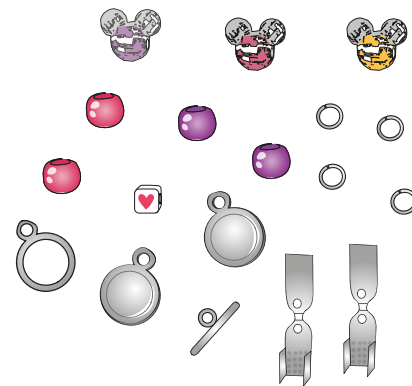

Totum

Ⓜ **Waarschuwing!** Bevat functionele scherpe punten. Letselgevaar. Bewaar de verpakking i.v.m. de informatie. Ⓜ **Warning!** Contains functional sharp points. Risk of injury. Please retain packaging for future reference. Ⓜ **Achtung!** Enthält funktionelle scharfe Stellen. Verletzungsgefahr. Bewahren Sie die Verpackung für künftige Informationen auf. Ⓜ **Attention!** Présence de pointes acérées fonctionnelles. Risque de blessure. Conserver l'emballage pour information. Ⓜ **Advertencia!** Contiene puntas afiladas. Riesgo de lesiones. Conserve el embalaje, pues tiene información importante. Ⓜ **Предупреждение!** Присутствуют острые края. Риск травмирования. Пожалуйста, сохраните упаковку для дальнейшего использования.

© TM Essentials B.V. - 580176-1221V02

YouTube Check our instruction videos on [youtube.com/TotumVideos](https://www.youtube.com/TotumVideos)

Disney

Letter and Charm Bracelets

1

2

3

TIP!

A 

B 

C 

©Disney

Disney
Minnie Mouse