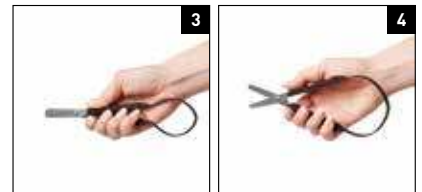

DE: Diese Schere ist besonders leicht und angenehm im Gebrauch. Sie wird durch Druck mit Daumen und Fingern, oder durch Druck mit den Fingern und der Handfläche bedient. Beim Loslassen der Handgriffe nach dem Schneiden öffnen sich die Schere automatisch wieder.

ES: Tijeras de acero inoxidable muy ligeras y fáciles de usar. Se usan apretando con el pulgar y los dedos o con la palma de la mano. Las tijeras después del corte, se abren de nuevo por acción del resorte, facilitando el agarre y el uso.

FR: Cette paire de ciseaux est extrêmement légère et facile à utiliser. L'utilisation se fait en serrant alternativement le pouce et les doigts puis les doigts et la paume de la main. Lorsqu'il n'y a plus de pression sur la paire de ciseaux, elle s'ouvre automatiquement. Les lames sont en acier inoxydable.

IT: Forbici estremamente leggere. Le forbici possono essere utilizzate schiacciando il pollice e le dita o, in alternativa, le dita e il palmo della mano.

NL: De schaar is extreem licht en makkelijk te gebruiken. De schaar kan worden gebruikt door knippen de duim en vingers, of als alternatief, de vingers en de palm van de hand. Wanneer de druk op de schaar wordt vrijgegeven (na het knippen), gaat deze automatisch weer open. De schaar is gemaakt van roestvrij staal.

Specifications

70410320					
↕ n/a n/a	↔ n/a n/a	I n/a n/a	19.5 cm 7.7 inch	□ n/a n/a	□ n/a n/a
⊘ n/a n/a	⊙ n/a n/a	max. n/a n/a	max. n/a n/a	27 gr 1 oz.	

product film

Product				
Certificates	Materials	Country of origin	Product: Netto Weight	Import-code (HS-code)
Grune_Punkt	PP,SS	China	29 gr	8213000000

8 718885 916447 >

Packaging								
Height	Width	Depth	Packaging: Netto weight	Packaging: Gross weight	Volume	Product packaging type	Languages on packaging	EAN13
290 mm	75 mm	30 mm	62 g	0.06 g	652500 mm³	Box	EN, DE, ES, FR, IT, NL	8718885916447

Master Carton (MC)						
Height	Width	Depth	Netto weight	Gross weight	Volume	Pieces in MC
90 mm	105 mm	530 mm	99 g	464 g	5008500 mm³	6 pieces

Pallet									
Height	Width	Depth	Netto weight	Gross weight	Volume	Number of MC p. layer on Pallet	Number of layers on pallet	Max. number of products per layer	Max. number of products on pallet
1.68m	0.8 m	1.2 m	22 kg	140320 g	1.61 m³	15	17	90	1530