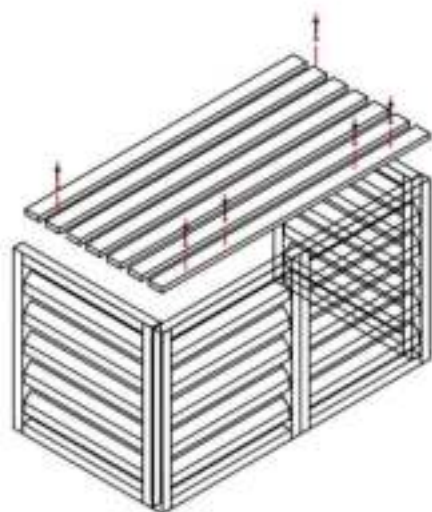

Gebruikershandleiding

Evolar Airco Omkasting Wood

A	L=15	B	L=20	C	L=40	D	E	F	L=16
16PCS	12PCS	14PCS	4PCS	2PCS	8PCS				

1

E*2
F*8

2

C*4

3

B*6

4

Optional Feet

A*16

5

Wall

C*4
D*4

6