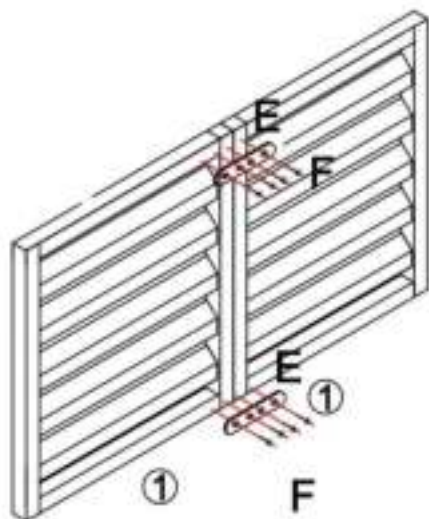

Gebruikershandleiding

Evolar Airco Omkasting Wood

A	L=15	B	L=20	C	L=40	D	E	F	L=16
16PCS	12PCS	14PCS	4PCS	2PCS	8PCS				

1

E*2
F*8

2

C*4

3

B*6

4

Optional Feet

A*16

5

Wall

C*4
D*4

6

Optional backside

7

Optional bottom

B*6

8