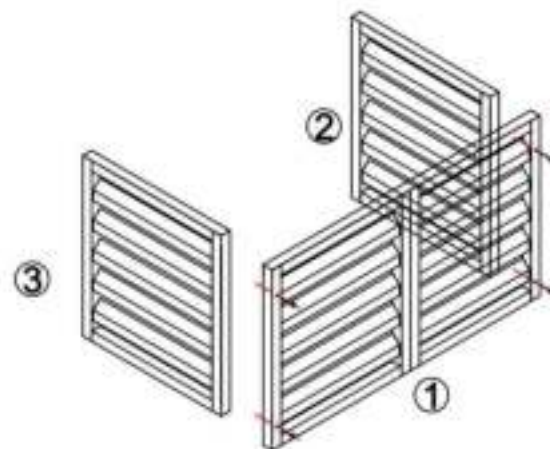

Gebruikershandleiding

Evolar Airco Omkasting Wood

A	L=15	B	L=20	C	L=40	D	E	F	L=16
16PCS	12PCS	14PCS	4PCS	2PCS	8PCS				

1

E*2
F*8

2

C*4

3

B*6

4

Optional Feet

A*16

5

Wall

C*4
D*4

6