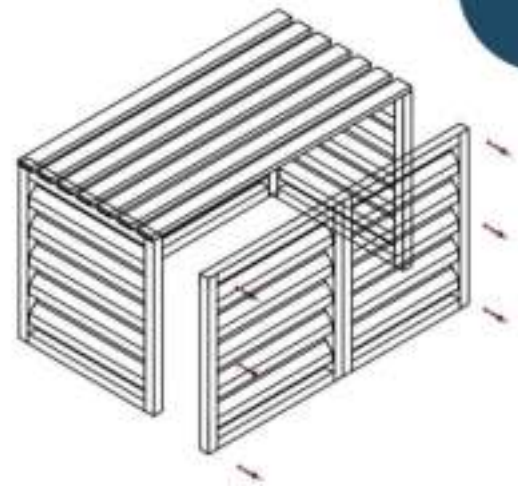

Gebruikershandleiding

Evolar Airco Omkasting Wood

A	L=15	B	L=20	C	L=40	D	E	F	L=16
16PCS	12PCS	14PCS	4PCS	2PCS	8PCS				

1

E*2
F*8

2

C*4

3

B*6

4

Optional Feet

A*16

5

Wall

C*4
D*4

6

Optional backside

7

Optional bottom

B*6

8