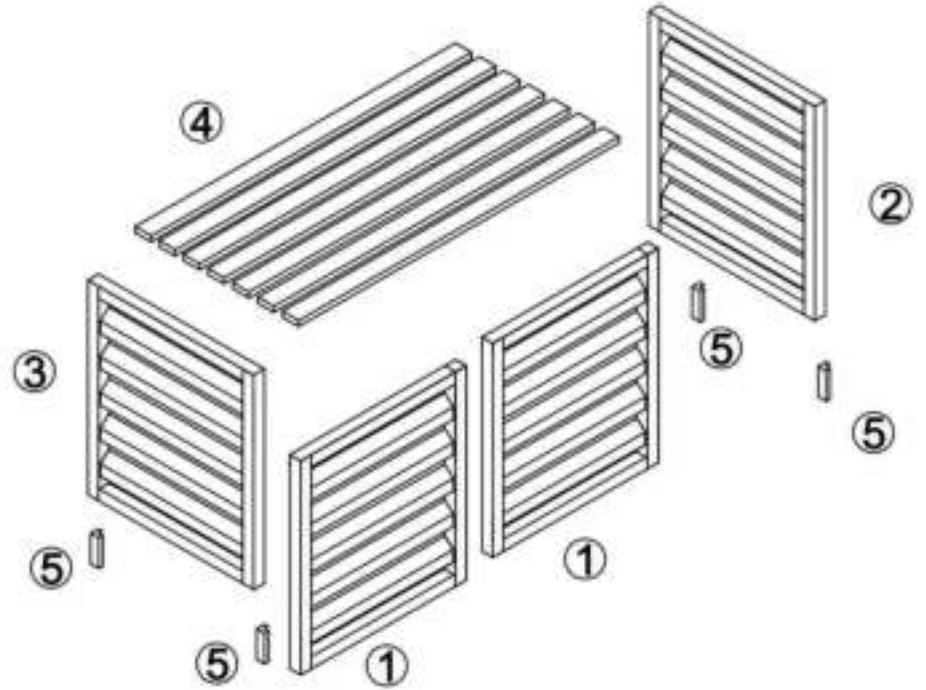

Gebruikershandleiding

Evolar Airco Omkasting Wood

A	L=15	B	L=20	C	L=40	D	E	F	L=16
16PCS	12PCS	14PCS	4PCS	2PCS	8PCS				

1

E*2
F*8

2

C*4

3

B*6

4

Optional Feet

A*16

5

Wall

C*4
D*4

6

Optional backside

7

Optional bottom

B*6

8