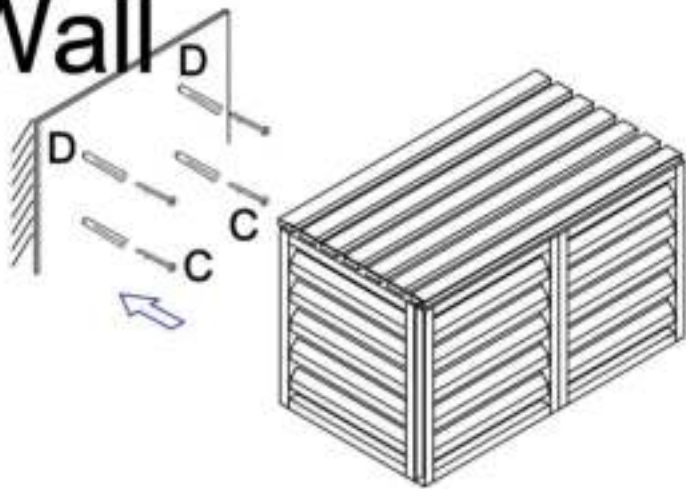

Gebruikershandleiding

Evolar Airco Omkasting Wood

A	L=15	B	L=20	C	L=40	D	E	F	L=16
16PCS	12PCS	14PCS	4PCS	2PCS	8PCS				

1

E*2
F*8

2

C*4

3

B*6

4

Optional Feet

A*16

5

Wall

C*4
D*4

6

Optional backside

7

Optional bottom

B*6

8