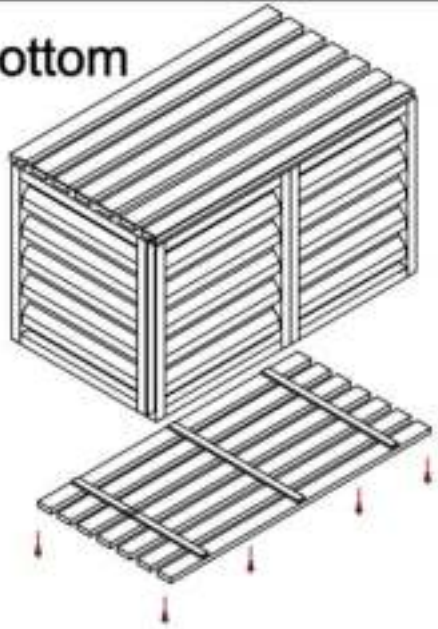

Gebruikershandleiding

Evolar Airco Omkasting Wood

A	L=15	B	L=20	C	L=40	D	E	F	L=16
16PCS	12PCS	14PCS	4PCS	2PCS	8PCS				

1

E*2
F*8

2

C*4

3

B*6

4

Optional Feet

A*16

5

Wall

C*4
D*4

6

Optional backside

7

Optional bottom

B*6

8