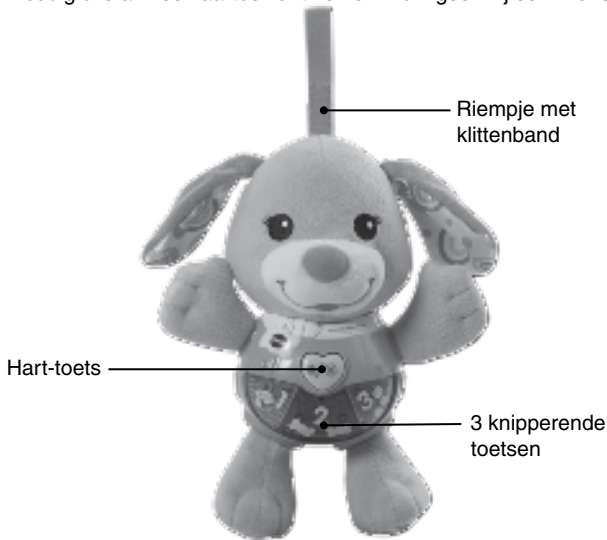

De **Knuffel & Speel Puppy** van **VTech®** is lekker zacht en kan niet wachten om met jou te spelen! Druk op de knipperende toetsen om vrolijke zinnnetjes, grappige geluiden, melodietjes en gezongen liedjes te horen. De lieve puppy laat je kennismaken met cijfers en voorwerpen. Het riempje met klittenband zorgt ervoor dat je de puppy eenvoudig overal mee naartoe kunt nemen! Kom geef mij een knuffel!

INHOUD VAN DE DOOS

- Eén VTech® Knuffel & Speel Puppy
- Eén handleiding

WAARSCHUWING:

Alle verpakkingsmaterialen, zoals plakband, plastic, demolabel, verpakkingsslotjes, tie-wraps, schroeven enz., maken geen deel uit van het product en dienen voor de veiligheid van uw kind te worden verwijderd.

HOE PLAATS JE DE BATTERIJEN?

1. Zet het speelgoed UIT.
2. Open het batterijklepje aan de achterkant van de puppy. Gebruik hiervoor een schroevendraaier.
3. Plaats 2 nieuwe 'AAA' (LR03) batterijen volgens de afbeelding in het batterijenvak. Voor optimale prestaties bevelen wij alkaline batterijen aan.
4. Plaats het klepje terug en maak het goed vast.
5. Nu is het speelgoed klaar voor gebruik.