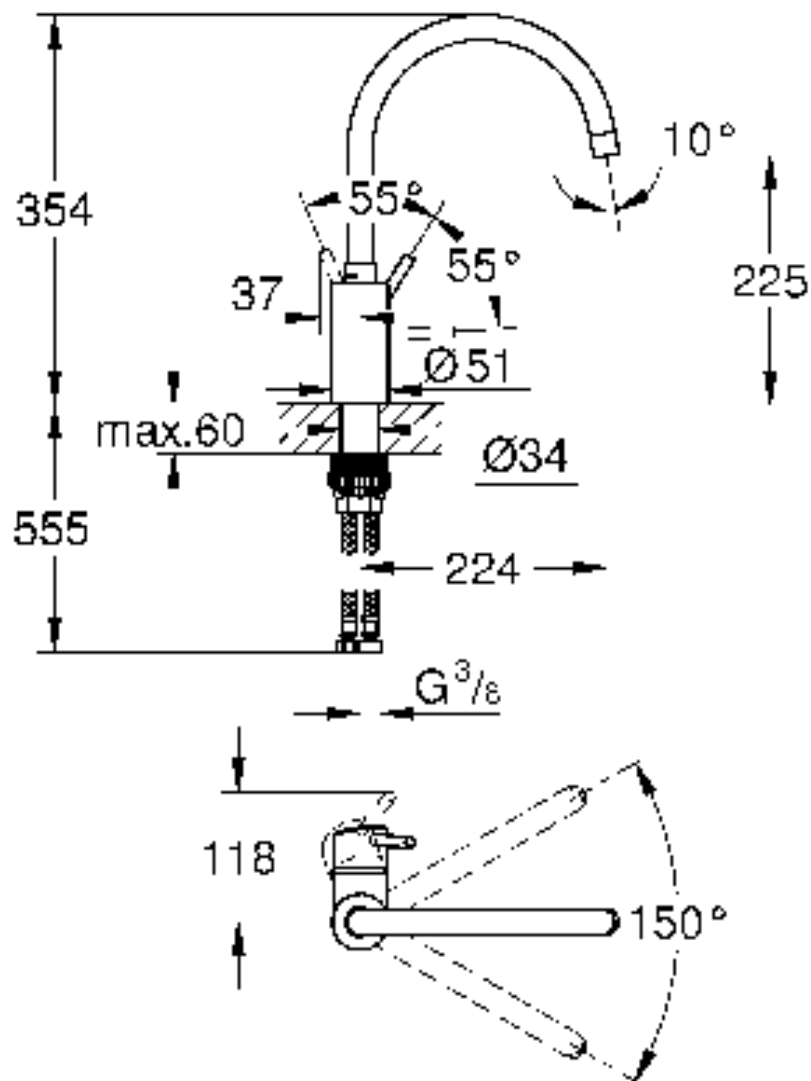

32 661

32 662 (F)

	<p>DIN 1988</p> <p>DIN EN 806</p>	<p>bar</p> <p>0,5 max. 10 5 1</p>	<p>°C</p> <p>max. 70° 60°</p>
--	-----------------------------------	-----------------------------------	-------------------------------