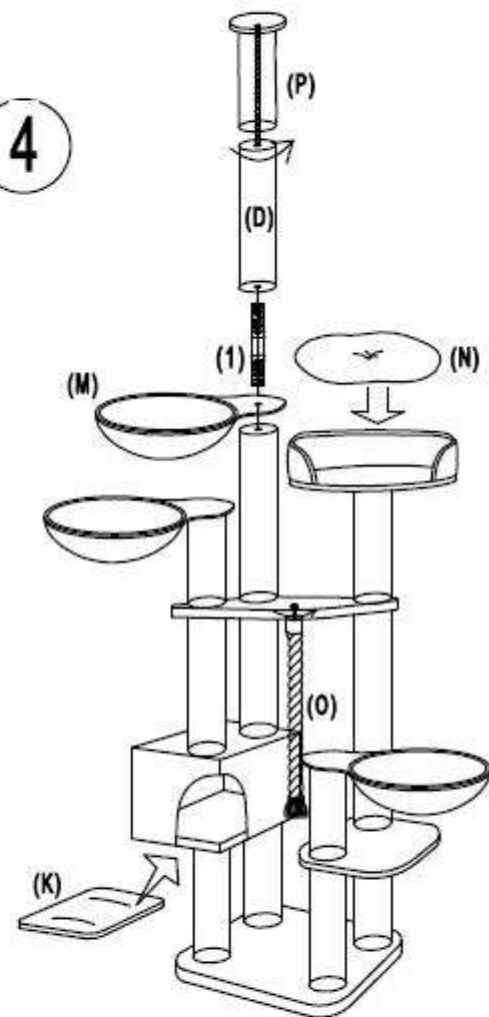

Bouwtekening Krabpaal Catdream de Luxe

RHRQUALITY

1

2

3

4

- 1x \varnothing 12x30cm 2/2 (A)
- 6x \varnothing 12x40cm 2/2 (B)
- 2x \varnothing 12x47cm 1/2 (C)
- 1x \varnothing 12x50cm 1/2 (D)
- 1x \varnothing 12x60cm 1/2 (E)
- 1x \varnothing 12x75cm 2/2 (F)

- 1x 60x60x4cm 1/2 (G)
- 1x 60x60cm 1/2 (H)
- 1x 50x36cm 2/2 (I)
- 1x \varnothing 50cm 2/2 (J)
- 1x 1/2 (K)

- 1x 50x36x30cm 1/2 (L)
- 3x \varnothing 45cm 2/2 (M)
- 1x 1/2 (N)
- 1x 2/2 (O)
- 1x 1/2 (P)

- 1x 8x60mm 1/2
- (6+1)x \varnothing 8x80mm (1)
- (6+1)x \varnothing 8x40mm (2)
- (5+1)x \varnothing 8x60mm (3)
- 9x (4)