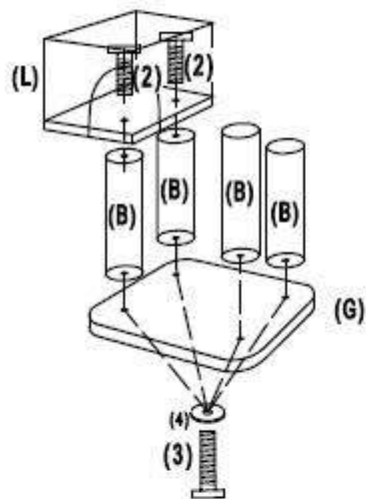

Bouwtekening Krabpaal Catdream de Luxe

RHRQUALITY

1

2

3

4

- 1x \varnothing 12x30cm 2/2 (A)
- 6x \varnothing 12x40cm 2/2 (B)
- 2x \varnothing 12x47cm 1/2 (C)
- 1x \varnothing 12x50cm 1/2 (D)
- 1x \varnothing 12x60cm 1/2 (E)
- 1x \varnothing 12x75cm 2/2 (F)

- 1x 60x60x4cm 1/2 (G)
- 1x 60x60cm 1/2 (H)
- 1x 50x36cm 2/2 (I)
- 1x \varnothing 50cm 2/2 (J)
- 1x 1/2 (K)

- 1x 50x36x30cm 1/2 (L)
- 3x \varnothing 45cm 2/2 (M)
- 1x 1/2 (N)
- 1x 2/2 (O)
- 1x 1/2 (P)

- 1x 8x60mm 1/2
- (6+1)x \varnothing 8x80mm (1)
- (6+1)x \varnothing 8x40mm (2)
- (5+1)x \varnothing 8x60mm (3)
- 9x (4)