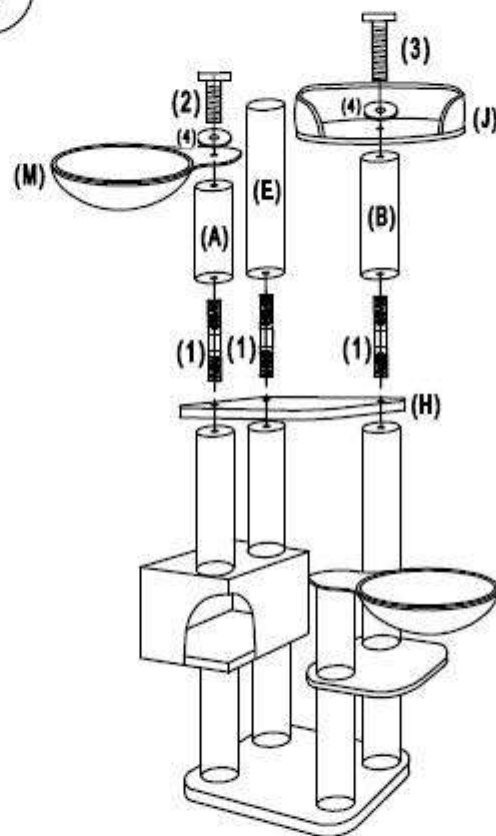

Bouwtekening Krabpaal Catdream de Luxe

RHRQUALITY

1

2

3

4

- 1x \varnothing 12x30cm 2/2 (A)
- 6x \varnothing 12x40cm 2/2 (B)
- 2x \varnothing 12x47cm 1/2 (C)
- 1x \varnothing 12x50cm 1/2 (D)
- 1x \varnothing 12x60cm 1/2 (E)
- 1x \varnothing 12x75cm 2/2 (F)

- 1x 60x60x4cm 1/2 (G)
- 1x 60x60cm 1/2 (H)
- 1x 50x36cm 2/2 (I)
- 1x \varnothing 50cm 2/2 (J)
- 1x 1/2 (K)

- 1x 50x36x30cm 1/2 (L)
- 3x \varnothing 45cm 2/2 (M)
- 1x 1/2 (N)
- 1x 2/2 (O)
- 1x 1/2 (P)

- 1x 8x60mm 1/2
- (6+1)x \varnothing 8x80mm (1)
- (6+1)x \varnothing 8x40mm (2)
- (5+1)x \varnothing 8x60mm (3)
- 9x (4)