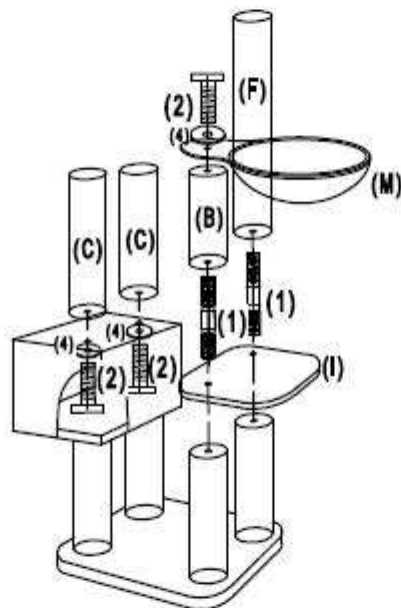

Bouwtekening Krabpaal Catdream de Luxe

RHRQUALITY

1

2

3

4

- 1x \varnothing 12x30cm 2/2 (A)
- 6x \varnothing 12x40cm 2/2 (B)
- 2x \varnothing 12x47cm 1/2 (C)
- 1x \varnothing 12x50cm 1/2 (D)
- 1x \varnothing 12x60cm 1/2 (E)
- 1x \varnothing 12x75cm 2/2 (F)

- 1x 60x60x4cm 1/2 (G)
- 1x 60x60cm 1/2 (H)
- 1x 50x36cm 2/2 (I)
- 1x \varnothing 50cm 2/2 (J)
- 1x 1/2 (K)

- 1x 50x36x30cm 1/2 (L)
- 3x \varnothing 45cm 2/2 (M)
- 1x 1/2 (N)
- 1x 2/2 (O)
- 1x 1/2 (P)

- 1x 8x60mm 1/2
- (6+1)x \varnothing 8x80mm (1)
- (6+1)x \varnothing 8x40mm (2)
- (5+1)x \varnothing 8x60mm (3)
- 9x (4)