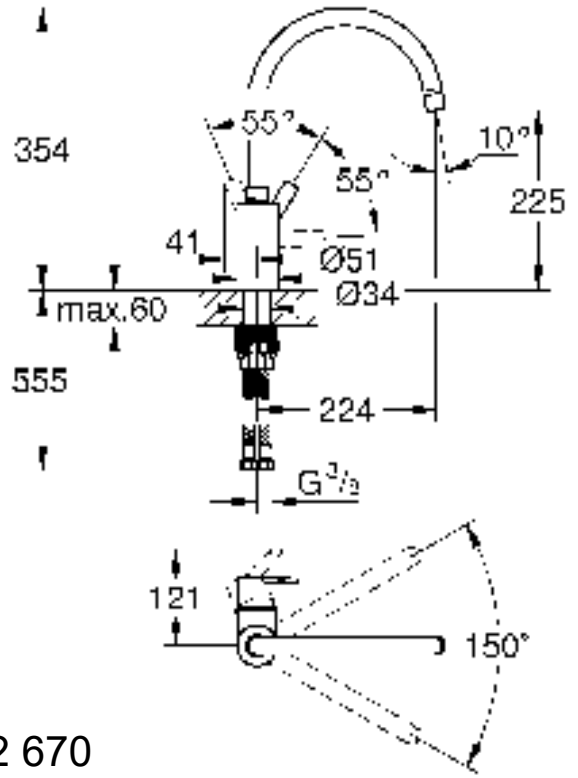

Feel

30 184 (F)

Feel

32 670

Get

31 494

DIN
1988

DIN EN
806

 bar

max. 10
0,5  5
1 

 °C

max. 70°  60°

 32mm
*19 332

1

2

3