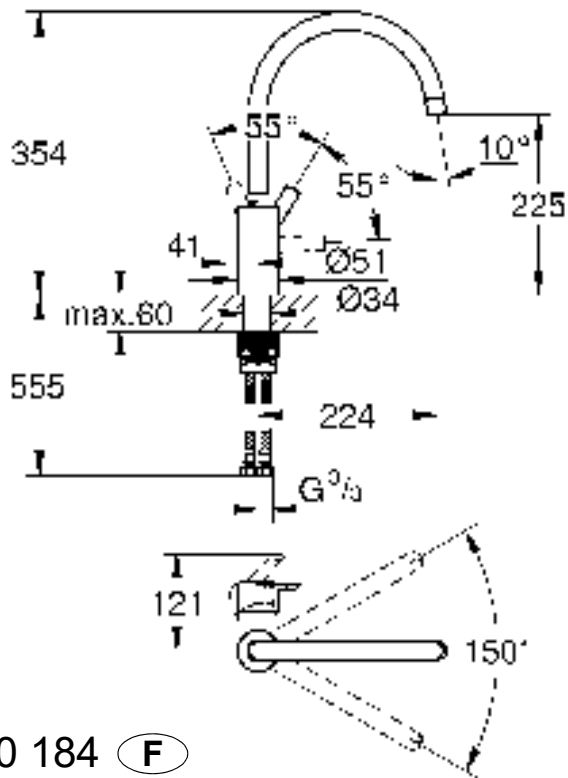

Feel

30 184 (F)

Feel

32 670

Get

31 494

DIN
1988

DIN EN
806

 bar

max. 10
0,5  5
1 

 °C

max. 70°  60°

 32mm
*19 332

1

2

3