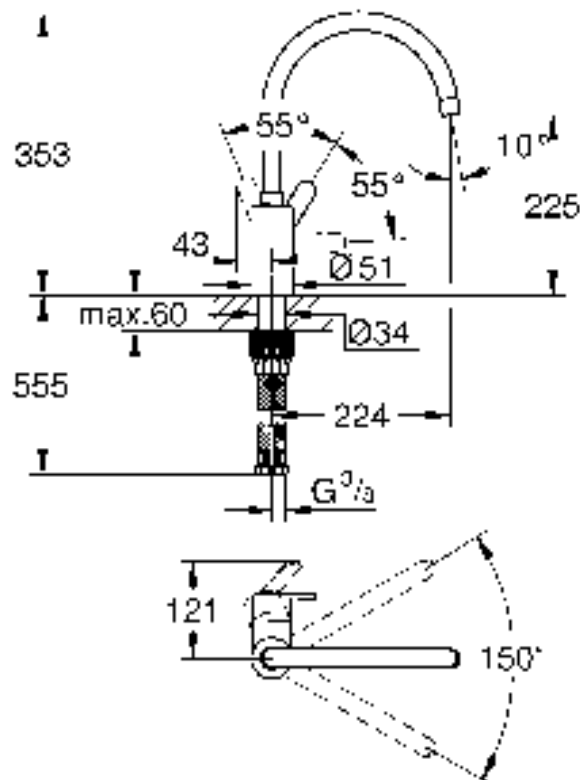

Feel

30 184 (F)

Feel

32 670

Get

31 494

DIN
1988

DIN EN
806

 bar

max. 10
0,5  5
1 

 °C

max. 70°  60°

 32mm
*19 332

1

2

3