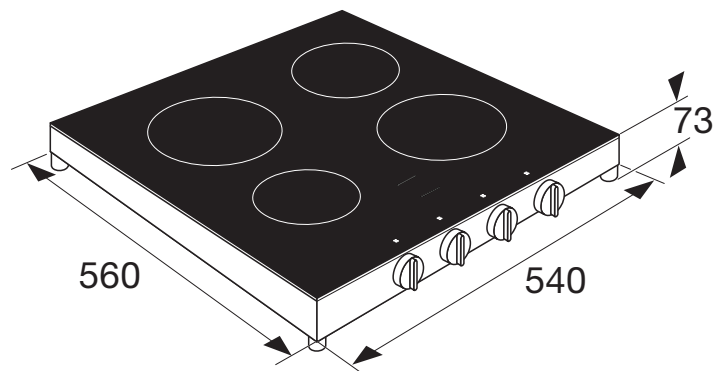

## KCV154WIT VRIJSTAANDE KERAMISCHE KOOKPLAAT (54 CM)

- 4 kookzones
- aan/uit bediening per zone
- eenvoudige bediening d.m.v. draaiknoppen
- restwarmte indicatie
- met een breedte van 54 cm past de kookplaat perfect op tafelmodel koelkasten vanaf 55 cm breed
- afmeting (hxbxd) 75 x 560 x 540 mm
- aansluitwaarde 6000 W
- zone linksvoor  $\varnothing$  16,0 cm - 1200 W
- zone linksachter  $\varnothing$  18,0 cm - 1800 W
- zone rechtsvoor  $\varnothing$  18,0 cm - 1800 W
- zone rechtsachter  $\varnothing$  16,0 cm - 1200 W
- geleverd inclusief Perilex stekker voor aansluiting op een Perilex stopcontact