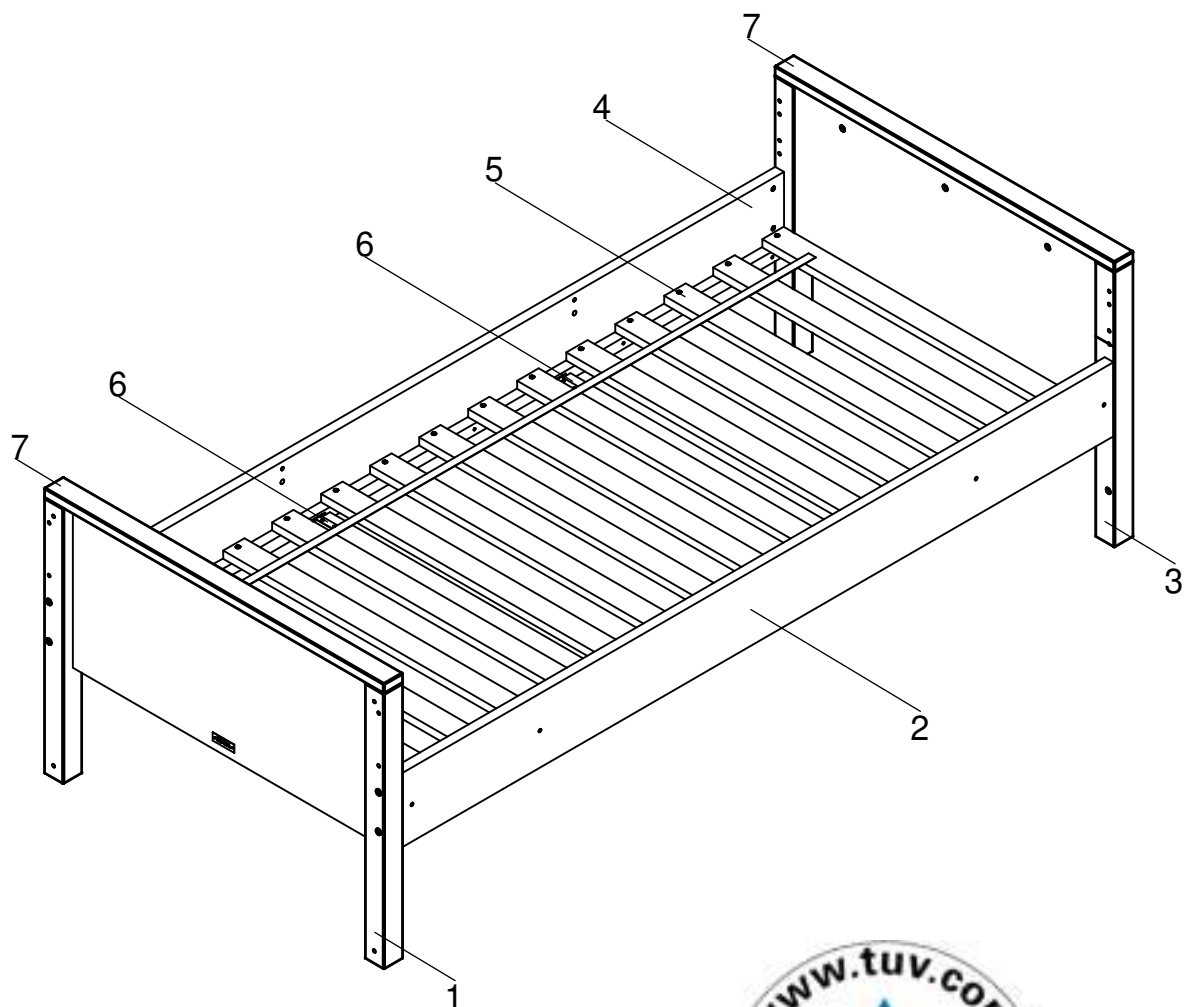

bopita®

ASSEMBLY INSTRUCTION
MONTAGE HANDLEIDING
MONTAGE ANLEITUNG
NOTICE DE MONTAGE
MANUAL DE MONTAJE

UK
NL
D
F
ESP

MODEL : COMBIFLEX
TYPE : BASIC BED 90X200
COLOUR : WHITE
ART.CODE : 430146.11.

Distributor:

bopita®

ASSEMBLY INSTRUCTION
MONTAGE HANDLEIDING
MONTAGE ANLEITUNG
NOTICE DE MONTAGE
MANUAL DE MONTAJE

UK
NL
D
F
ESP

MODEL : COMBI FLEX
TYPE : BACKSIDE STRAIGHT
COLOUR : WHITE
ART.CODE : 410146.11.

Distributor: