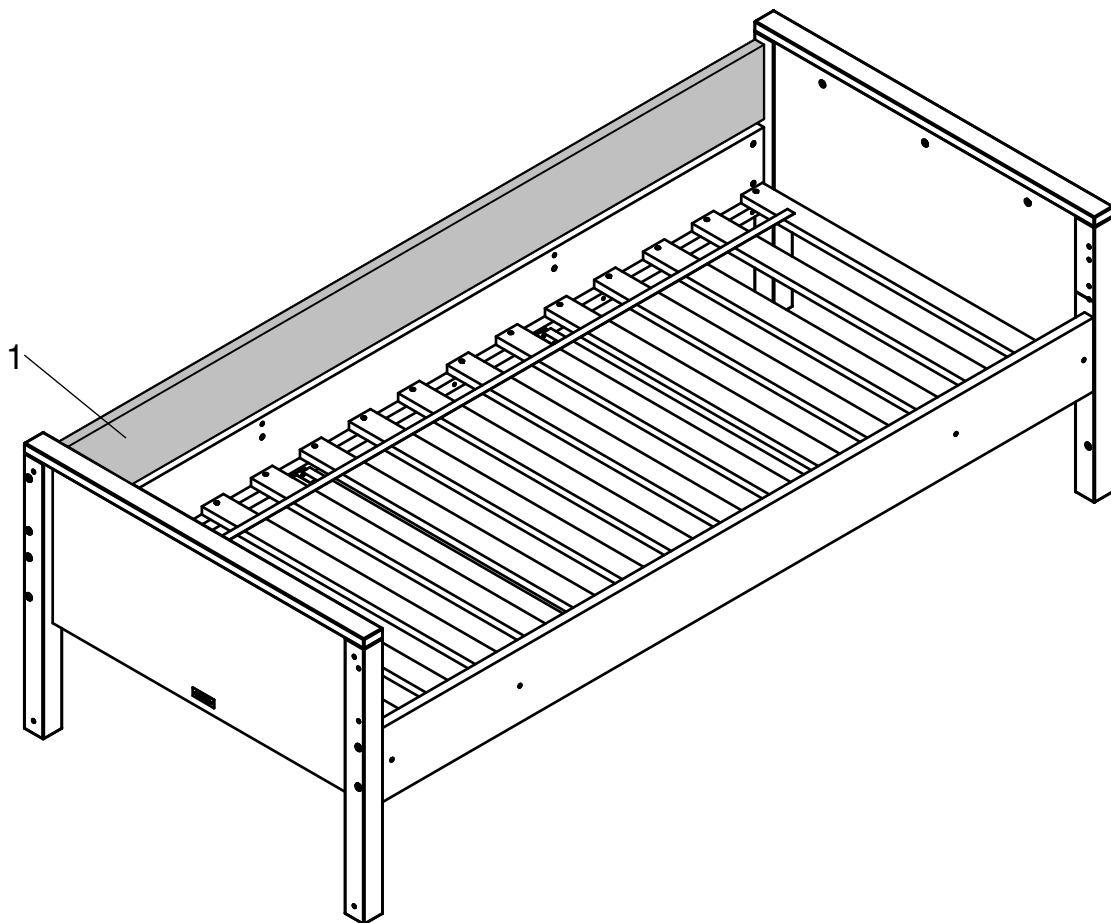

bopita®

ASSEMBLY INSTRUCTION
MONTAGE HANDLEIDING
MONTAGE ANLEITUNG
NOTICE DE MONTAGE
MANUAL DE MONTAJE

UK
NL
D
F
ESP

MODEL : COMBIFLEX
TYPE : BASIC BED 90X200
COLOUR : WHITE
ART.CODE : 430146.11.

Distributor:

bopita®

ASSEMBLY INSTRUCTION
MONTAGE HANDLEIDING
MONTAGE ANLEITUNG
NOTICE DE MONTAGE
MANUAL DE MONTAJE

UK
NL
D
F
ESP

MODEL : COMBI FLEX
TYPE : BACKSIDE STRAIGHT
COLOUR : WHITE
ART.CODE : 410146.11.

Distributor: