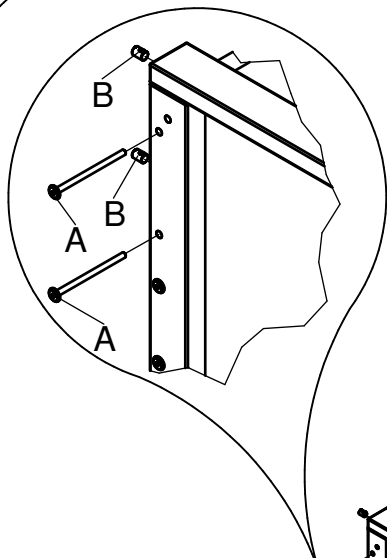

BOPITA
Edisonweg 3, 6662 NW Elst
The Netherlands

www.bopita.com

31.05.2016.

A 	B 	C 	D 
M6X100 4X	M6 4X	Ø8X30 4X	1X
artcode: 441028	artcode: 442004	artcode:	artcode: 445001

bopita®

ASSEMBLY INSTRUCTION
MONTAGE HANDLEIDING
MONTAGE ANLEITUNG
NOTICE DE MONTAGE
MANUAL DE MONTAJE