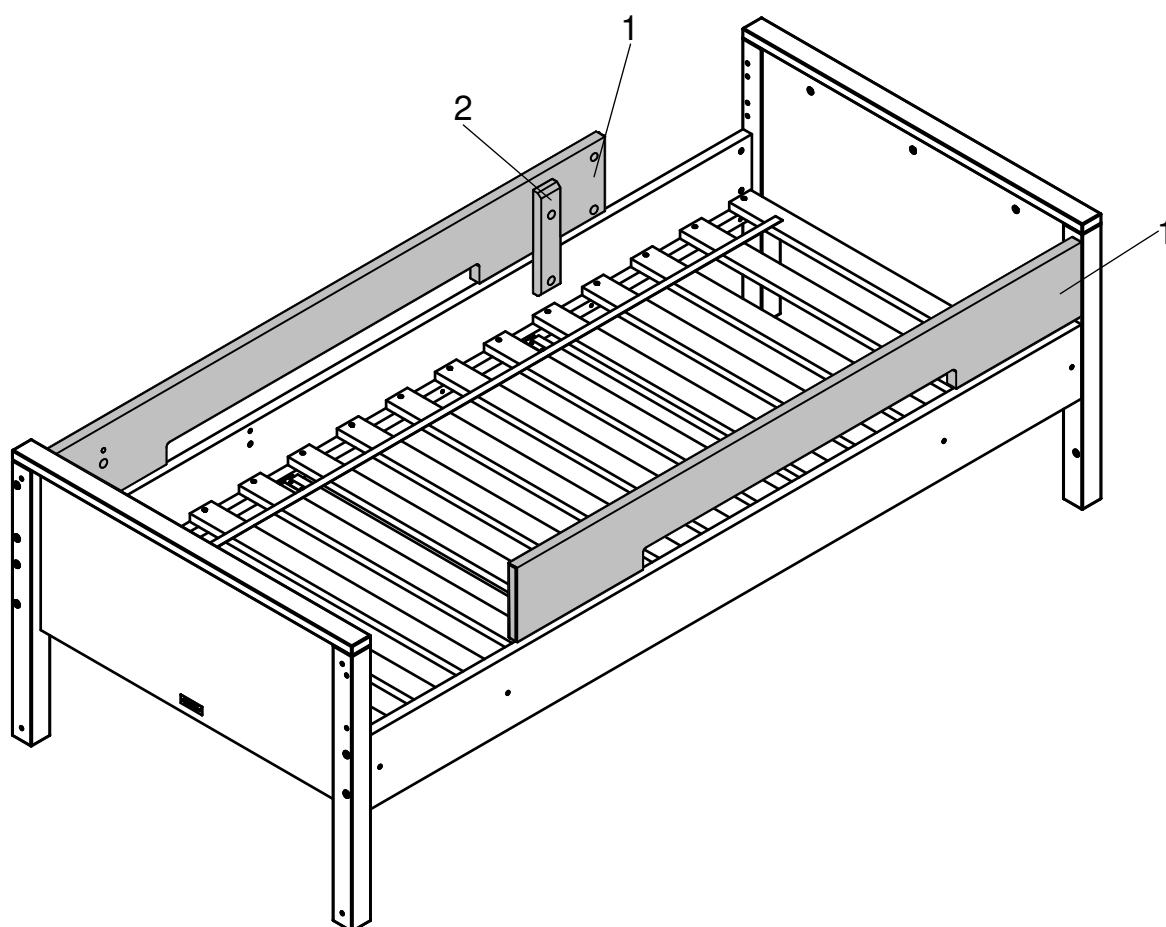

bopita®

ASSEMBLY INSTRUCTION
MONTAGE HANDLEIDING
MONTAGE ANLEITUNG
NOTICE DE MONTAGE
MANUAL DE MONTAJE

UK
NL
D
F
ESP

MODEL : COMBIFLEX
TYPE : PROTECTION SIDE
COLOUR : WHITE
ART.CODE : 412146.11.

Distributor:

BOPITA
Edisonweg 3, 6662 NW Elst
The Netherlands

www.bopita.com