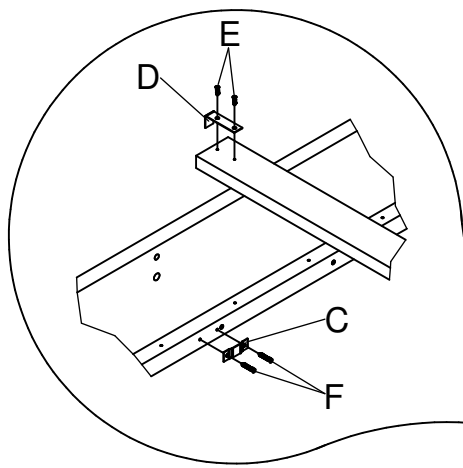

bopita®

ASSEMBLY INSTRUCTION
MONTAGE HANDLEIDING
MONTAGE ANLEITUNG
NOTICE DE MONTAGE
MANUAL DE MONTAJE

UK
NL
D
F
ESP

MODEL : COMBIFLEX
TYPE : BASIC BED 90X200
COLOUR : WHITE
ART.CODE : 430146.11.

Distributor:

BOPITA
Edisonweg 3, 6662 NW Elst
The Netherlands

www.bopita.com

31.05.2016.

A	B
	
M6X100 8X	M6 8X
artcode:441028	artcode:442004
C	D
	
4X	4X
artcode:446107	artcode:446108
E	F
	
3,5X16 8X	3,5x25 8X
artcode:431006	artcode:431008
G	H
	
5X40 30X	Ø8X40 8X
artcode:431034	artcode:
I	
	
1X	
artcode:445001	

bopita®

ASSEMBLY INSTRUCTION
MONTAGE HANDLEIDING
MONTAGE ANLEITUNG
NOTICE DE MONTAGE
MANUAL DE MONTAJE

UK
NL
D
F
ESP

MODEL : COMBI FLEX
TYPE : BACKSIDE STRAIGHT
COLOUR : WHITE
ART.CODE : 410146.11.

Distributor:

BOPITA
Edisonweg 3, 6662 NW Elst
The Netherlands

www.bopita.com

31.05.2016.

A 	B 	C 	D 
M6X100 4X	M6 4X	Ø8X30 4X	1X
artcode: 441028	artcode: 442004	artcode:	artcode: 445001

bopita®

ASSEMBLY INSTRUCTION
MONTAGE HANDLEIDING
MONTAGE ANLEITUNG
NOTICE DE MONTAGE
MANUAL DE MONTAJE