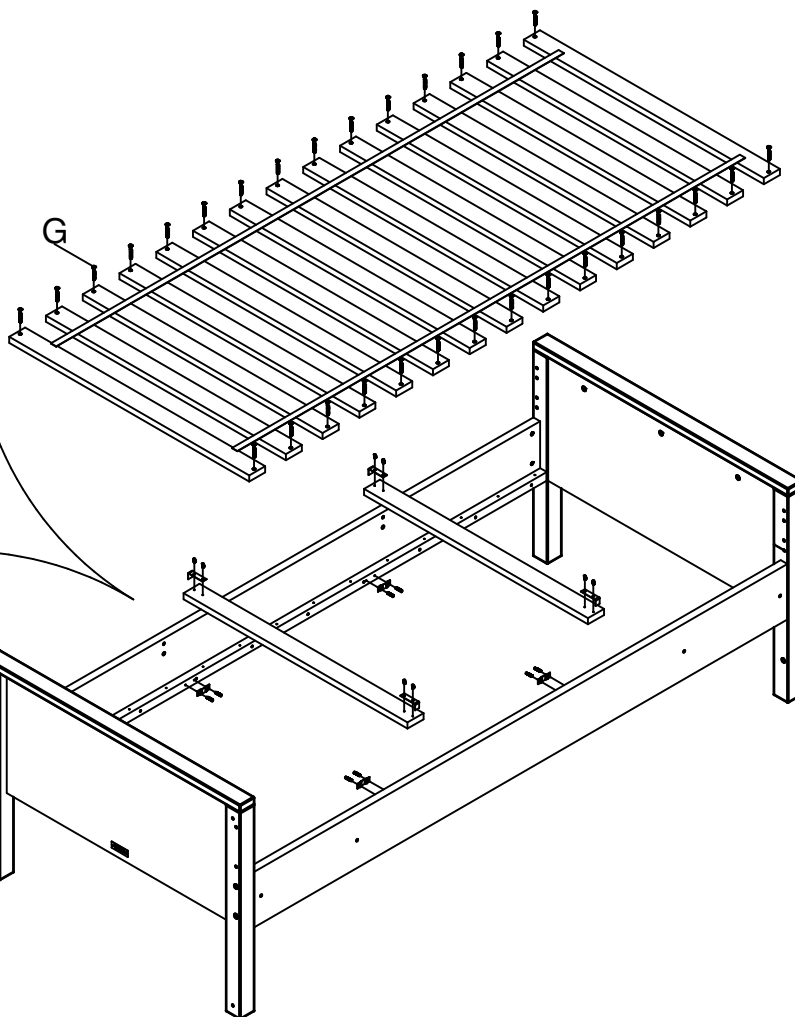

bopita®

ASSEMBLY INSTRUCTION
MONTAGE HANDLEIDING
MONTAGE ANLEITUNG
NOTICE DE MONTAGE
MANUAL DE MONTAJE

UK
NL
D
F
ESP

MODEL : COMBIFLEX
TYPE : BASIC BED 90X200
COLOUR : WHITE
ART.CODE : 430146.11.

Distributor:

bopita®

ASSEMBLY INSTRUCTION
MONTAGE HANDLEIDING
MONTAGE ANLEITUNG
NOTICE DE MONTAGE
MANUAL DE MONTAJE

UK
NL
D
F
ESP

MODEL : COMBI FLEX
TYPE : BACKSIDE STRAIGHT
COLOUR : WHITE
ART.CODE : 410146.11.

Distributor: