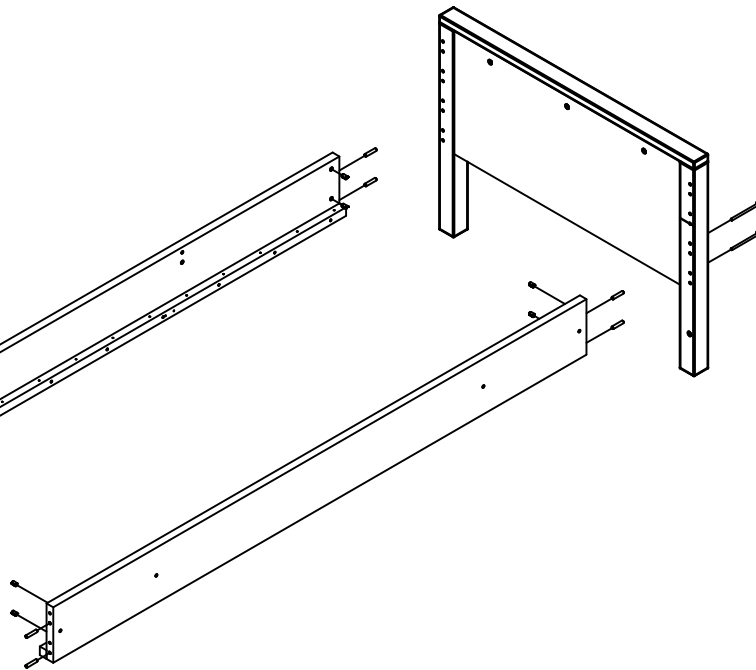

bopita®

ASSEMBLY INSTRUCTION
MONTAGE HANDLEIDING
MONTAGE ANLEITUNG
NOTICE DE MONTAGE
MANUAL DE MONTAJE

UK
NL
D
F
ESP

MODEL : COMBIFLEX
TYPE : BASIC BED 90X200
COLOUR : WHITE
ART.CODE : 430146.11.

Distributor:

bopita®

ASSEMBLY INSTRUCTION
MONTAGE HANDLEIDING
MONTAGE ANLEITUNG
NOTICE DE MONTAGE
MANUAL DE MONTAJE

UK
NL
D
F
ESP

MODEL : COMBI FLEX
TYPE : BACKSIDE STRAIGHT
COLOUR : WHITE
ART.CODE : 410146.11.

Distributor: