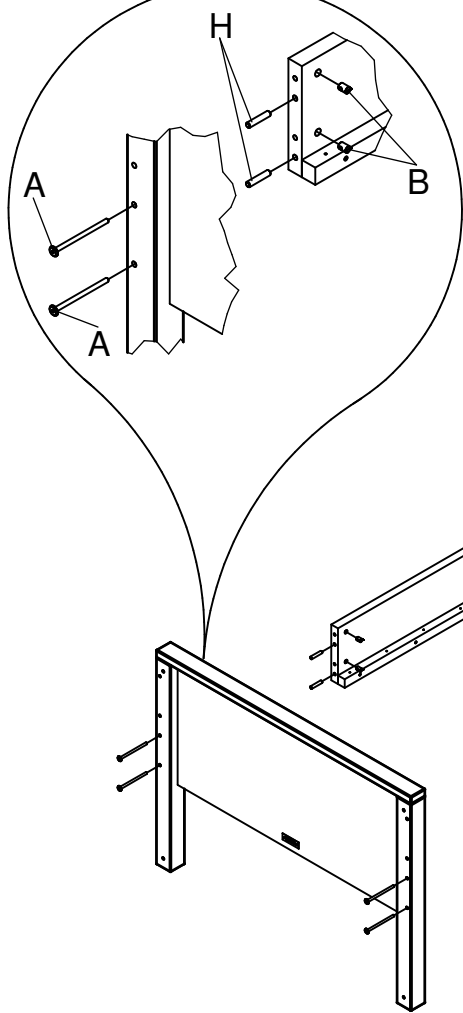

bopita®

ASSEMBLY INSTRUCTION
MONTAGE HANDLEIDING
MONTAGE ANLEITUNG
NOTICE DE MONTAGE
MANUAL DE MONTAJE

UK
NL
D
F
ESP

MODEL : COMBIFLEX
TYPE : BASIC BED 90X200
COLOUR : WHITE
ART.CODE : 430146.11.

Distributor:

BOPITA
Edisonweg 3, 6662 NW Elst
The Netherlands

www.bopita.com

31.05.2016.

A	B
	
M6X100 8X	M6 8X
artcode:441028	artcode:442004
C	D
	
4X	4X
artcode:446107	artcode:446108
E	F
	
3,5X16 8X	3,5x25 8X
artcode:431006	artcode:431008
G	H
	
5X40 30X	Ø8X40 8X
artcode:431034	artcode:
I	
	
1X	
artcode:445001	

bopita®

ASSEMBLY INSTRUCTION
MONTAGE HANDLEIDING
MONTAGE ANLEITUNG
NOTICE DE MONTAGE
MANUAL DE MONTAJE

UK
NL
D
F
ESP

MODEL : COMBI FLEX
TYPE : BACKSIDE STRAIGHT
COLOUR : WHITE
ART.CODE : 410146.11.

Distributor:

BOPITA
Edisonweg 3, 6662 NW Elst
The Netherlands

www.bopita.com

31.05.2016.

A 	B 	C 	D 
M6X100 4X	M6 4X	Ø8X30 4X	1X
artcode: 441028	artcode: 442004	artcode:	artcode: 445001

bopita®

ASSEMBLY INSTRUCTION
MONTAGE HANDLEIDING
MONTAGE ANLEITUNG
NOTICE DE MONTAGE
MANUAL DE MONTAJE