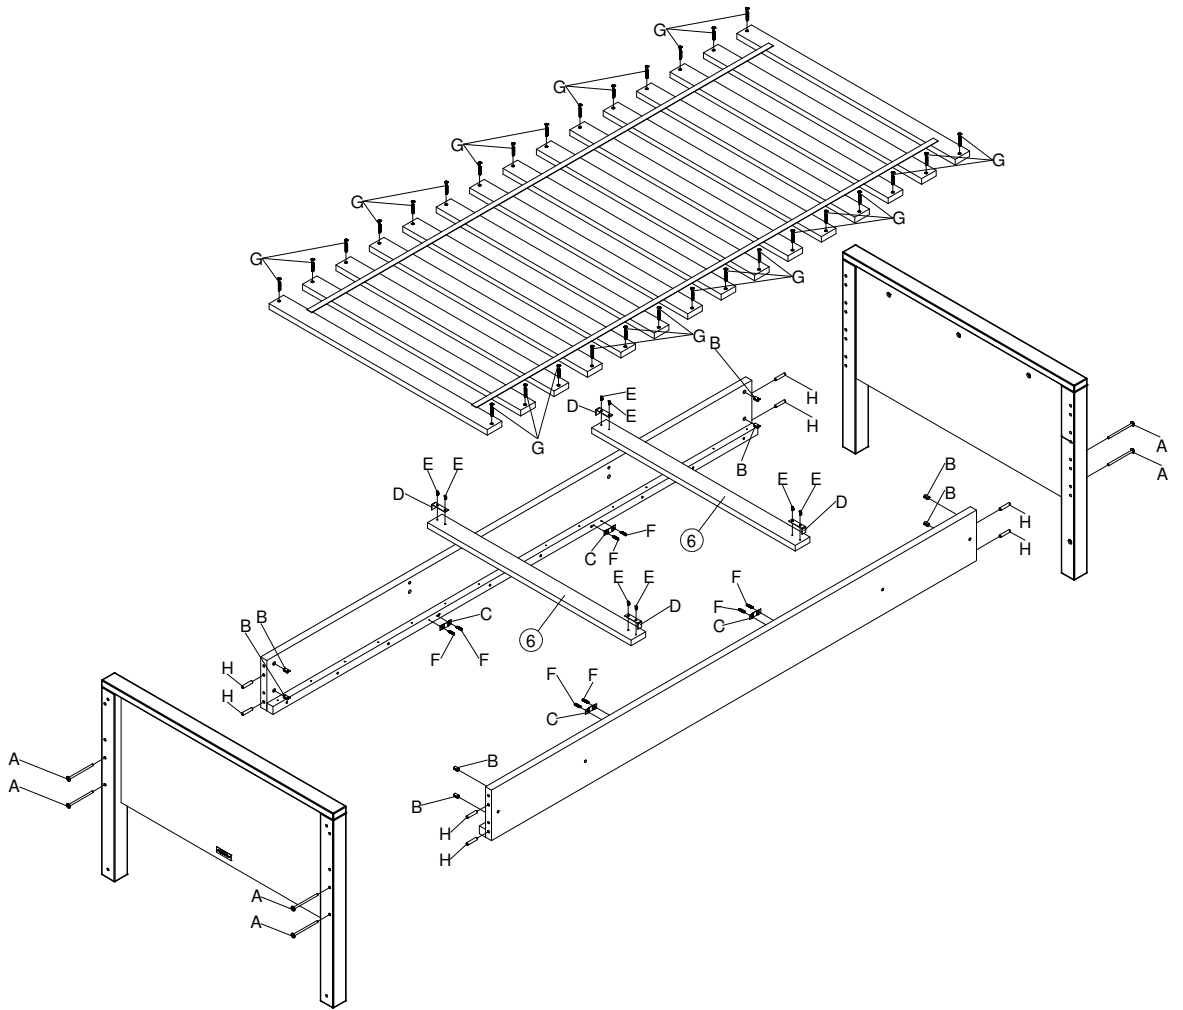

bopita®

ASSEMBLY INSTRUCTION
MONTAGE HANDLEIDING
MONTAGE ANLEITUNG
NOTICE DE MONTAGE
MANUAL DE MONTAJE

UK
NL
D
F
ESP

MODEL : COMBIFLEX
TYPE : BASIC BED 90X200
COLOUR : WHITE
ART.CODE : 430146.11.

Distributor:

bopita®

ASSEMBLY INSTRUCTION
MONTAGE HANDLEIDING
MONTAGE ANLEITUNG
NOTICE DE MONTAGE
MANUAL DE MONTAJE

UK
NL
D
F
ESP

MODEL : COMBI FLEX
TYPE : BACKSIDE STRAIGHT
COLOUR : WHITE
ART.CODE : 410146.11.

Distributor: