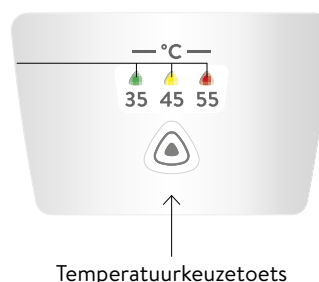

1) Temperatuur verhogen van bijv. 12°C tot 40°C 2) Mengwater 3) Doorstroom beperkt voor optimale temperatuurverhoging

Beschrijving

- > Elektronisch geregelde doorstroomverwarmer met eenvoudig bedieningsconcept.
- > Eéntoetsbediening voor het snel en eenvoudig instellen van de temperatuur in drie stappen: 35 °C, 45 °C en 55 °C
- > Temperatuurstabiel tot aan het maximale vermogen. TWIN TEMPERATURE Control TTC® zorgt voor op de graad nauwkeurige temperatuurregeling, ook bij schommelingen in de waterdruk.
- > Aantrekkelijk design met zeer platte montage
- > Blankdraad verwarmingssysteem IES® zorgt voor een langere levensduur, minder verkalking en is efficiënt en onderhoudsvriendelijk
- > Elektronisch beveiligingssysteem met luchtbelherkenning, temperatuur- en drukafslag
- > Probleemloze montage dankzij vrij toegankelijke montageruimte en variabele aansluitmogelijkheden.

Comfortabel bedieningspaneel

Drie gekleurde LED's

Temperatuurkeuzetoets

Bedieningspaneel voor temperatuurkeuze. Via de toetsen kan steeds één stap hogere temperatuur worden geselecteerd (35 °C, 45 °C of 55 °C).