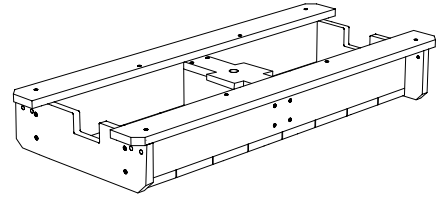

8x

s2

16x

s3

16x

Sand / water table

1

952.5 x 35 x 244mm