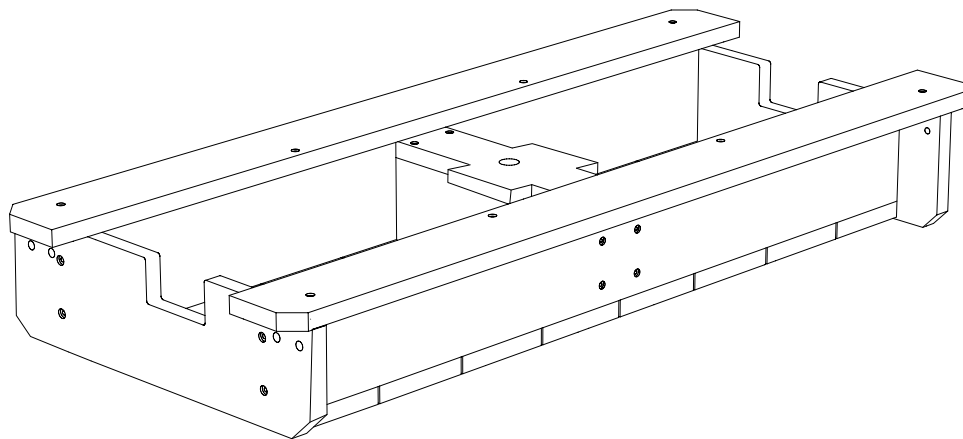

Sand / water table

1

3

2x

4

4x

5

2x

6

2x

7

2

s1

8x

s2

16x

s3

16x