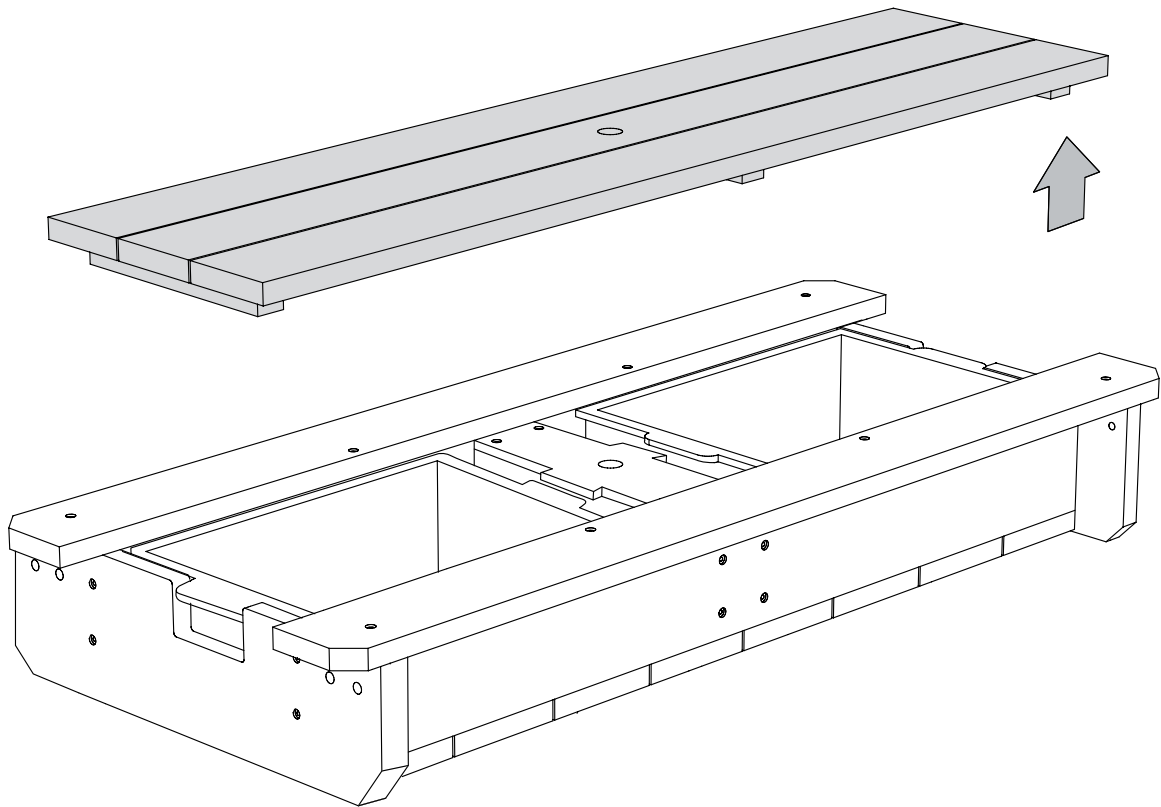

Sand / water table

1

952.5 x 35 x 244mm

2