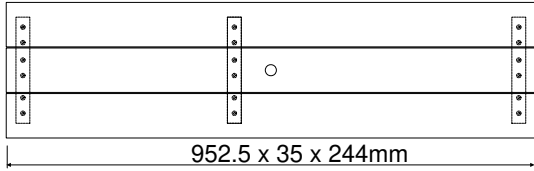

8x

s2

16x

s3

16x

Sand / water table

1

952.5 x 35 x 244mm