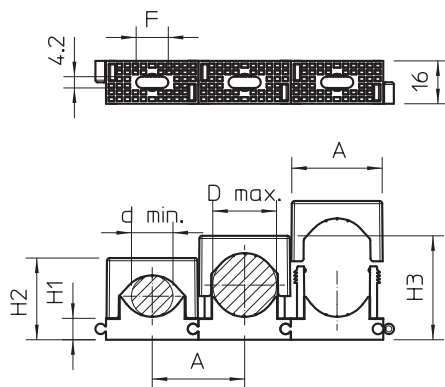

Technische fiche

Serieklem, lichtgrijs

Artikelnr. 2250209

Universele klem voor de afzonderlijke bevestiging van kabels, leidingen en buizen, alle maten kunnen naar behoefte onderling worden gekoppeld, met hechtvoet, sleufgat en voor het vastschroeven op schroefdraad M6.

Gebruik Impu-Fix platte kabel snellijm type 509 om de polyamideklemmen op metselwerk en beton te lijmen.

* Maat 3-7 niet geschikt voor een gasdruk schiethamer.

PA Polyamide

Stamgegevens

Bestelnr.	2250209
Type	2037 12-20 LGR
Dimensie	12-20mm
Kleur	lichtgrijs
RAL-nummer	7035
Materiaal	Polyamide
Materiaal-afk.	PA
Kleinste verkoopenheid	50,00 Stuk
Gewicht	0,57 kg/100 st.

Technische fiche

Serieklem, lichtgrijs

Artikelnr. 2250209

Technische gegevens

Afmeting A	28,00 mm
Afmeting d min.	12,00 mm
Afmeting d max.	20,00 mm
Afmeting F	14,00 mm
Afmeting H1	8,50 mm
Afmeting H2	26,00 mm
Afmeting H3	34,00 mm
Rijgbaar	<input checked="" type="checkbox"/>
Aantal kabels/ buizen	1,00
Uitvoering	gesloten
Type bevestiging	Schroefgat
Halogeenvrij	<input checked="" type="checkbox"/>
Slagvast	<input type="checkbox"/>
Borgsysteem	<input checked="" type="checkbox"/>
Spanbereik D	12,00 - 20,00 mm