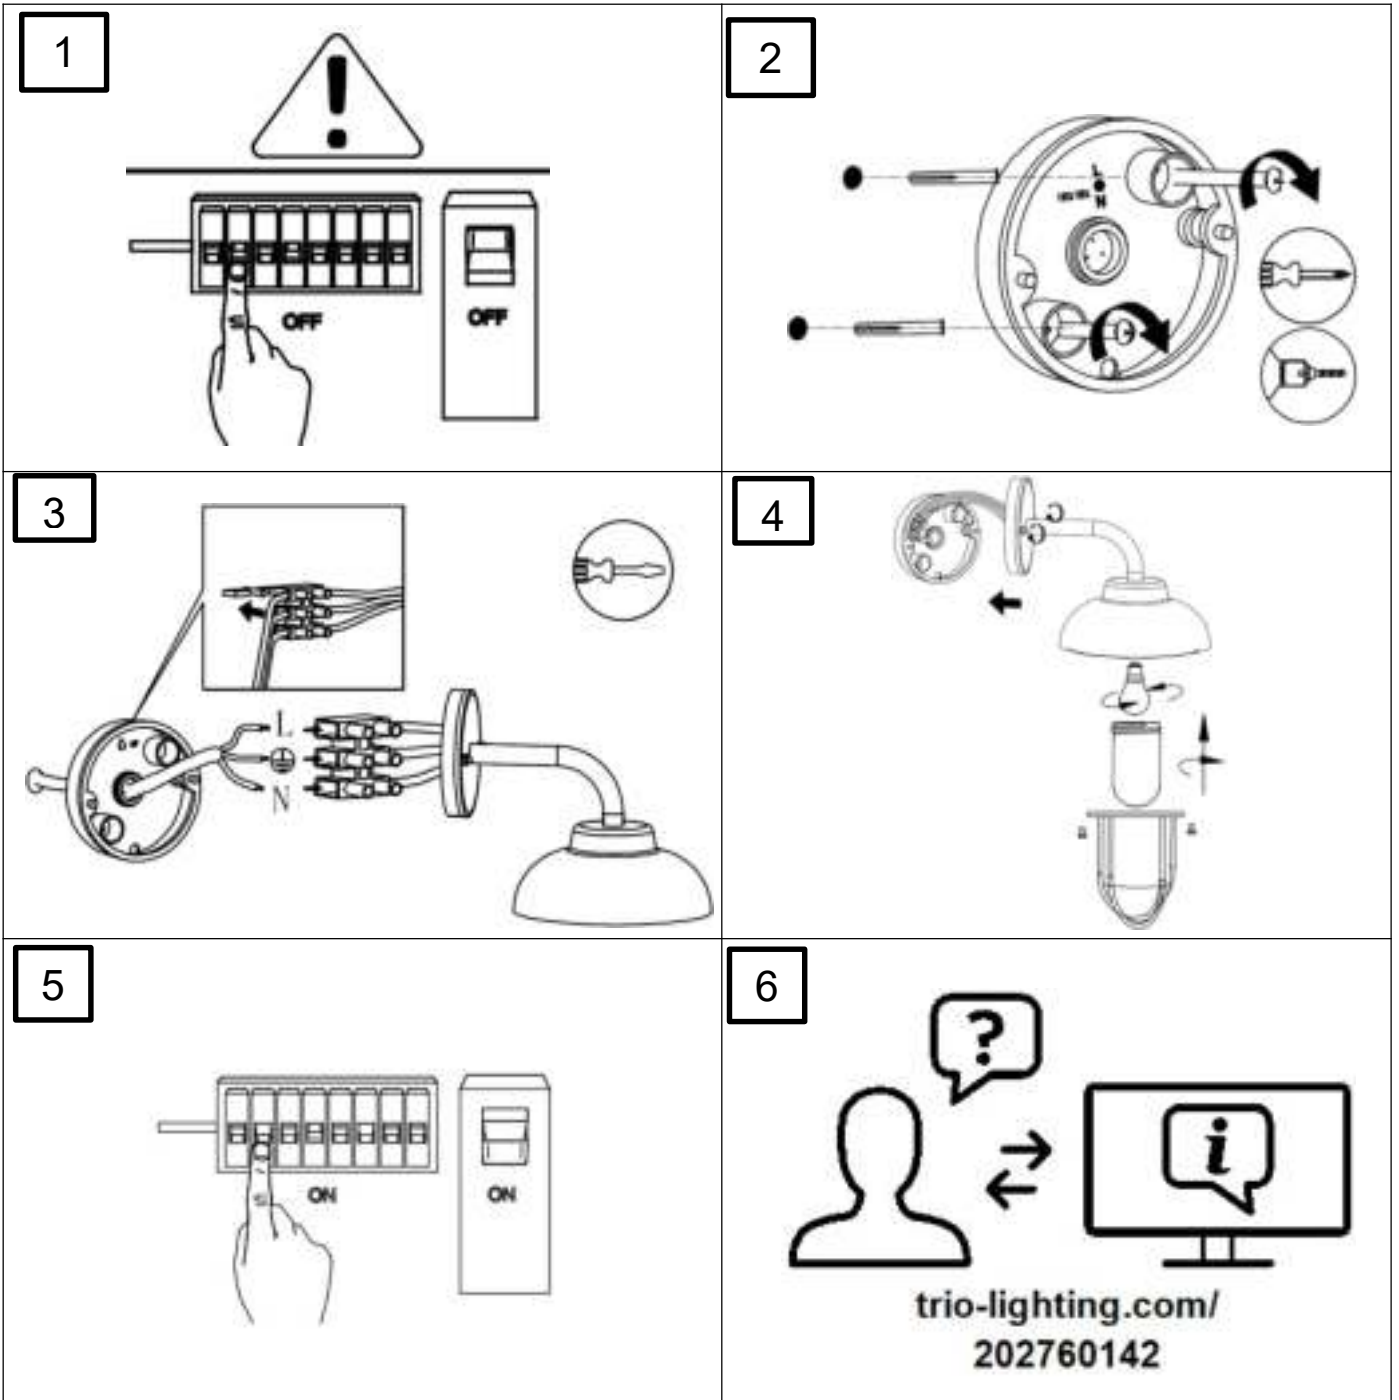

230V ~ 50Hz, 1 x E27 / max. 40W