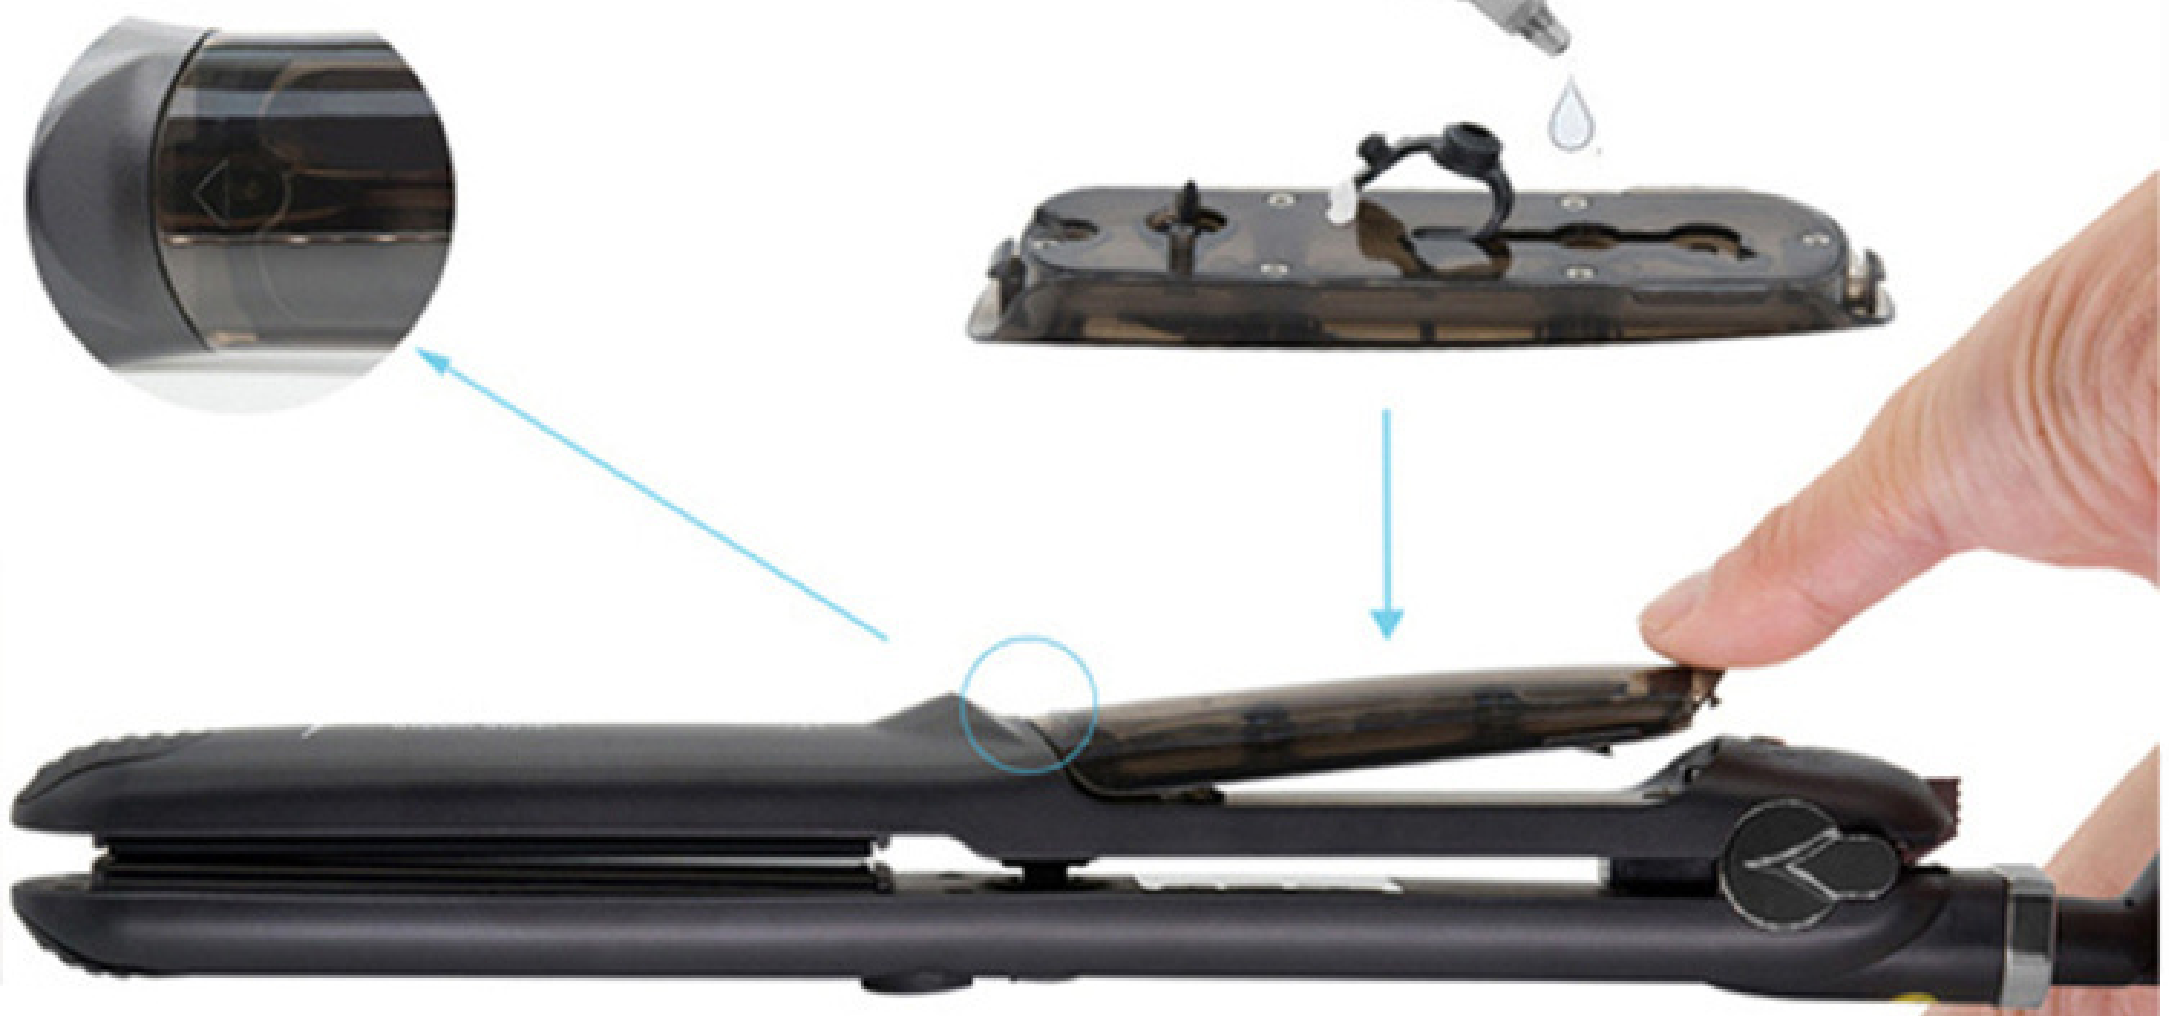

Alleen water

Hier is een pijlmarkering, links geplakt

Drukken tot je "klik" hoort, dan is het reservoir vergrendeld

Heat Resistant

Key of Water Tank

Unlock & Lock Key

Heat Resistant

Key of Steam Function

Unlock & Lock Key