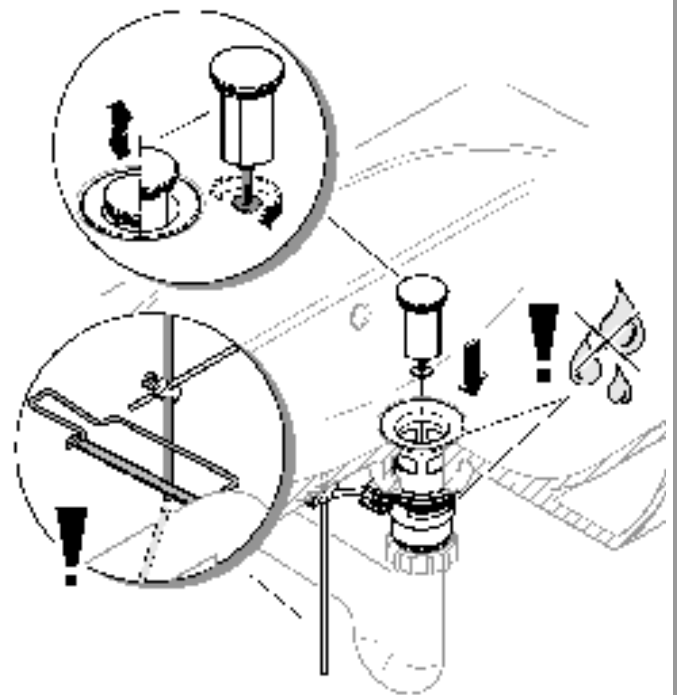

9

3 bar:
5 l/min

3 bar:
5 l/min

 *18 C 7 3mm	 3mm	 07 052 150mm 07 341 350mm
--------------------	---------	----------------------------------

Pure Freude an Wasser

GROHE
Pure Freude an Wasser

D

+49 571 3989 333
helpline@grohe.de