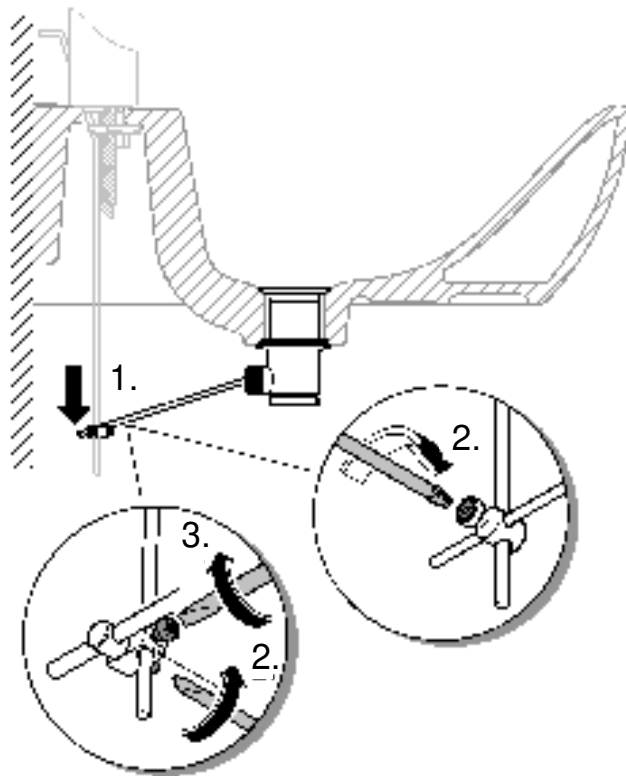

9

3 bar:
5 l/min

3 bar:
5 l/min

 *18 C 7 3mm	 3mm	 07 052 150mm 07 341 350mm
--------------------	---------	----------------------------------

Pure Freude an Wasser

GROHE
Pure Freude an Wasser

D

+49 571 3989 333
helpline@grohe.de