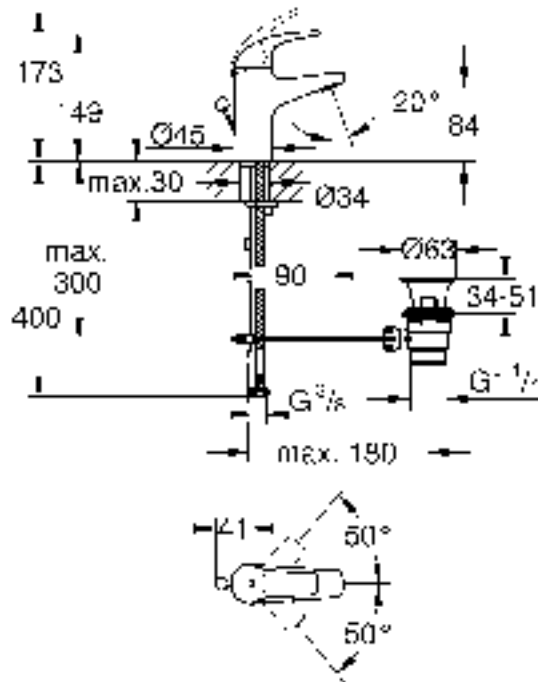

23 765

23 766

23 805

DIN 1988
DIN EN 806

1

6

7

8

9

3 bar:
5 l/min

3 bar:
5 l/min

 *18 C 7 3mm	 3mm	 07 052 150mm 07 341 350mm
--------------------	---------	----------------------------------

Pure Freude an Wasser

GROHE
Pure Freude an Wasser

D

+49 571 3989 333
helpline@grohe.de