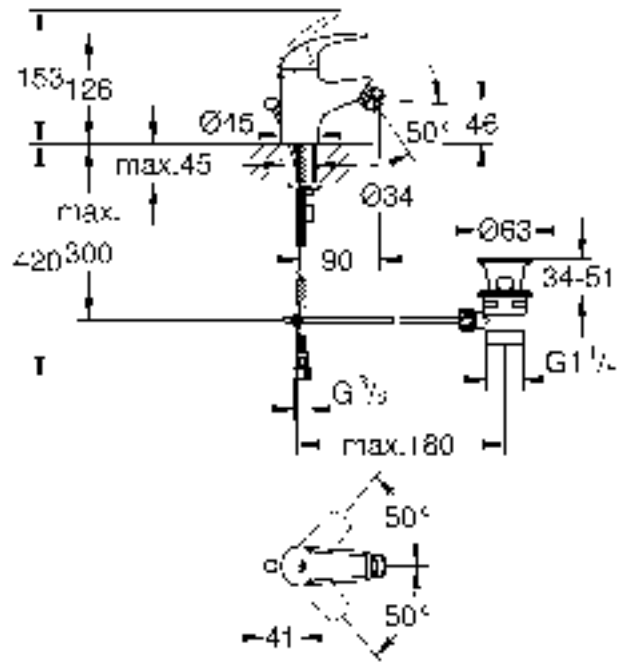

23 765

23 766

23 805

DIN 1988
DIN EN 806

1

6

7

8

9

3 bar:
5 l/min

3 bar:
5 l/min

 *18 C 7 3mm	 3mm	 07 052 150mm 07 341 350mm
--------------------	---------	----------------------------------

Pure Freude an Wasser

GROHE
Pure Freude an Wasser

D

+49 571 3989 333
helpline@grohe.de