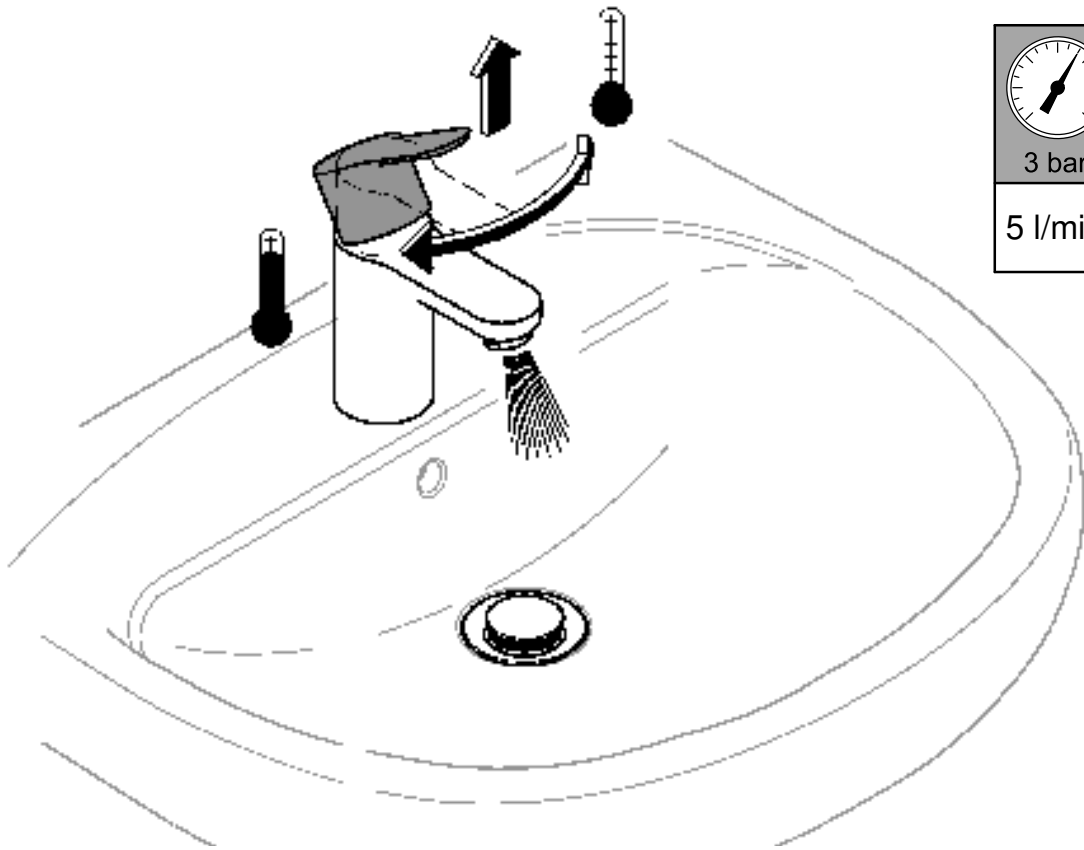

9

3 bar:
5 l/min

3 bar:
5 l/min

 *18 C 7 3mm	 3mm	 07 052 150mm 07 341 350mm
--------------------	---------	----------------------------------

Pure Freude an Wasser

GROHE
Pure Freude an Wasser

D

+49 571 3989 333
helpline@grohe.de