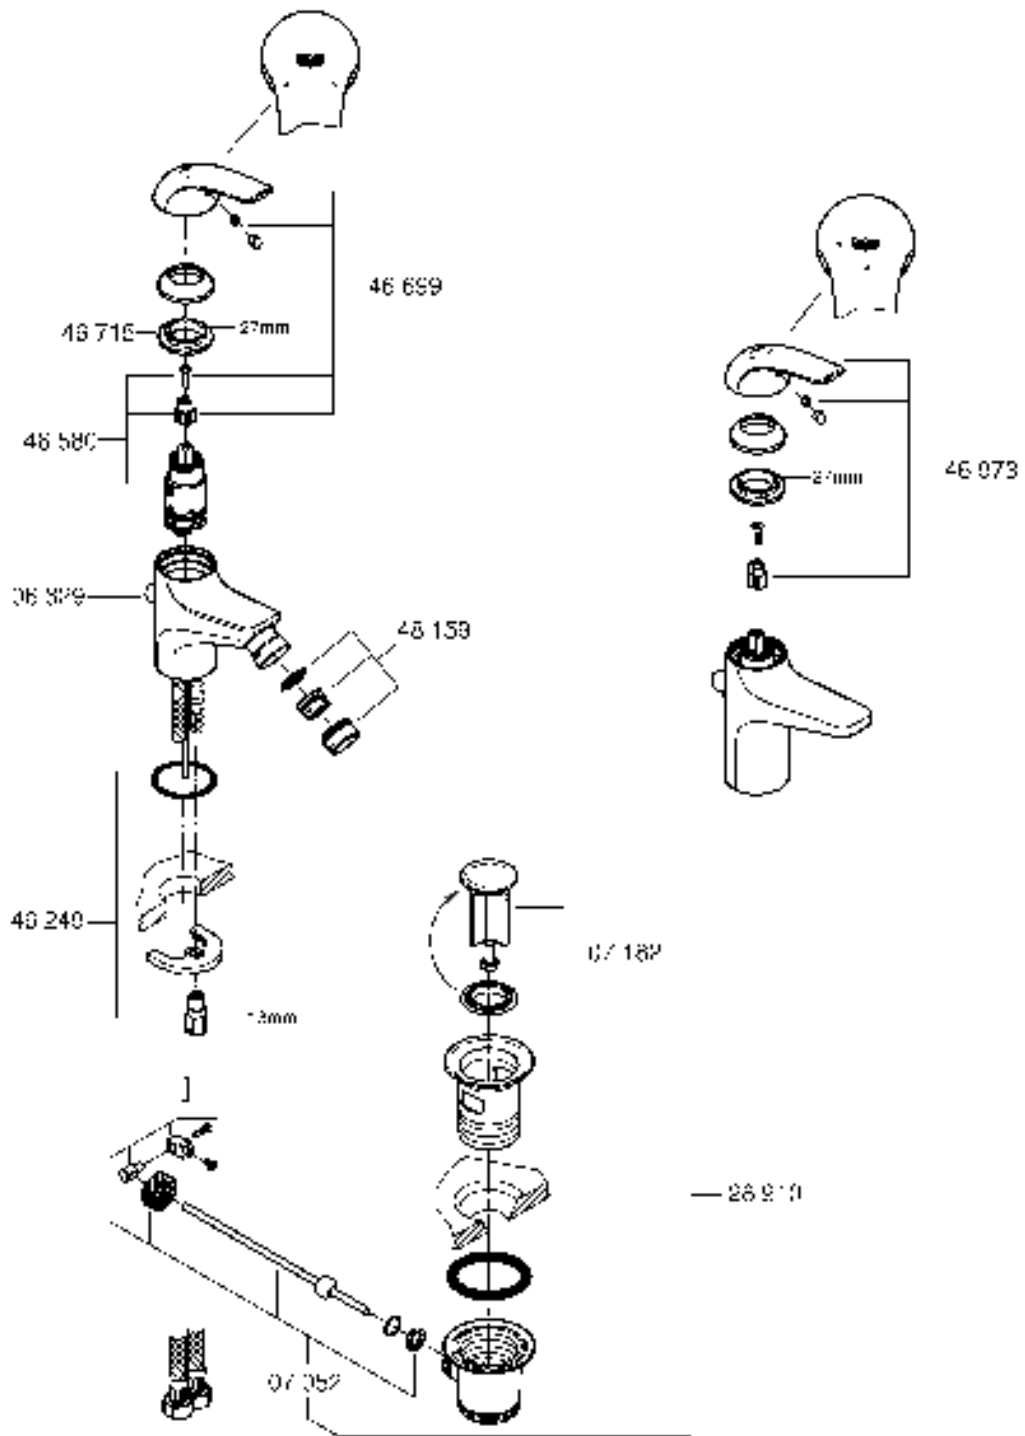

9

3 bar:
5 l/min

3 bar:
5 l/min

 *18 C 7 3mm	 3mm	 07 052 150mm 07 341 350mm
--------------------	---------	----------------------------------

Pure Freude an Wasser

GROHE
Pure Freude an Wasser

D

+49 571 3989 333
helpline@grohe.de