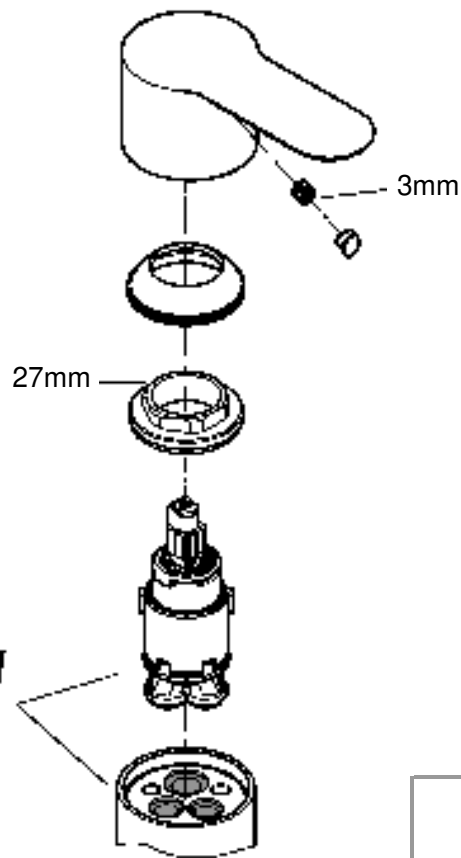

9

3 bar:
5 l/min

3 bar:
5 l/min

 *18 C 7 3mm	 3mm	 07 052 150mm 07 341 350mm
--------------------	---------	----------------------------------

Pure Freude an Wasser

GROHE
Pure Freude an Wasser

D

+49 571 3989 333
helpline@grohe.de