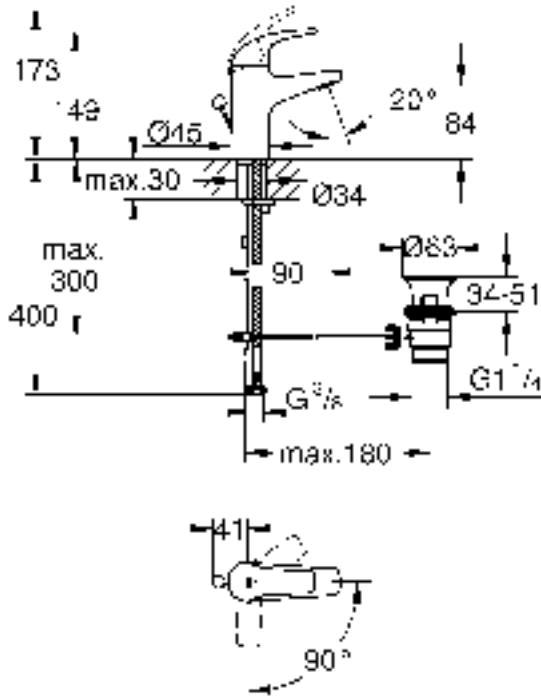

23 765

23 766

23 805

DIN 1988
DIN EN 806

1

6

7

8

9

3 bar:
5 l/min

3 bar:
5 l/min

 *18 C 7 3mm	 3mm	 07 052 150mm 07 341 350mm
--------------------	---------	----------------------------------

Pure Freude an Wasser

GROHE
Pure Freude an Wasser

D

+49 571 3989 333
helpline@grohe.de