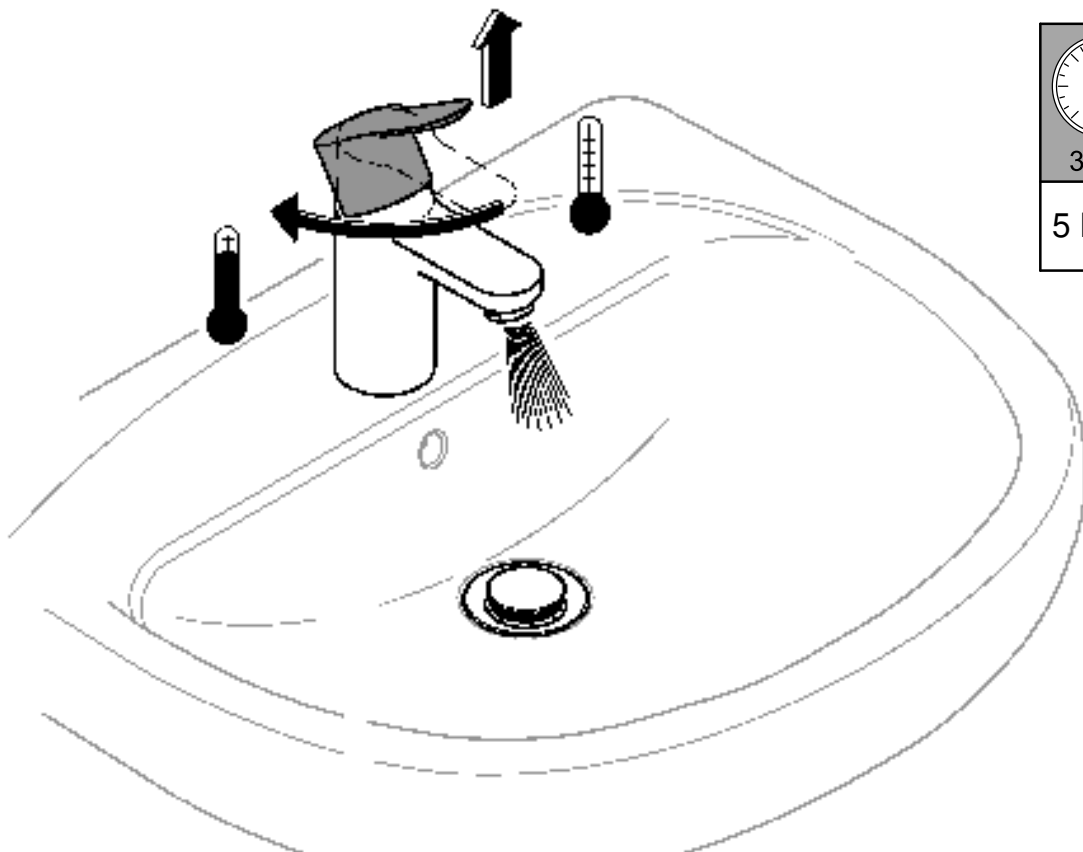

9

3 bar:
5 l/min

3 bar:
5 l/min

 *18 C 7 3mm	 3mm	 07 052 150mm 07 341 350mm
--------------------	---------	----------------------------------

Pure Freude an Wasser

GROHE
Pure Freude an Wasser

D

+49 571 3989 333
helpline@grohe.de