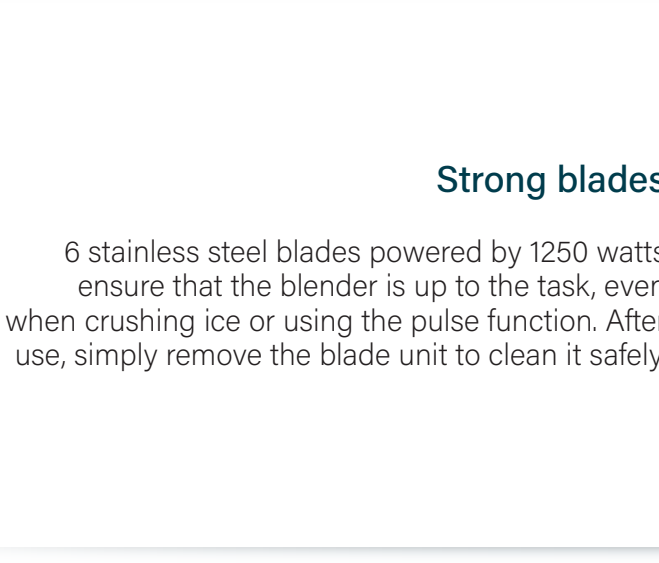

Strong blades