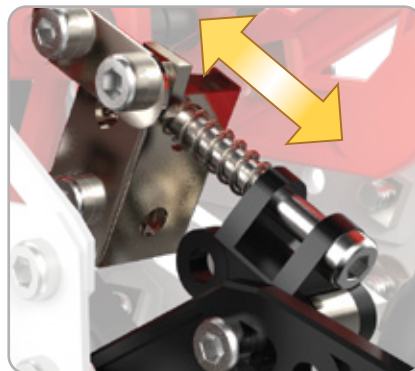

DESMOSEDICI GP

COIL-SPRING SUSPENSION SUSPENSION À RESSORT

ES. SUSPENSIÓN POR RESORTE

DE. SCHRAUBENFEDERUNG

NL. SCHROEFVERING

IT. SOSPENSIONE A MOLLA ELICOIDALE

PT. SUSPENSÃO HELICOIDAL

RU. ПОДВЕСКА С ПРУЖИНОЙ

PL. PODWOZIE ZE SPRĘŻYNAMI ŚRUBOWYM

pour l'intérêt pédagogique de ce produit dans le cadre des matières STEAM, rendez-vous sur www.meccano.com.

Für Informationen, wie dieses Produkt den technisch-mathematischen Lehrplan (MINT) unterstützt, besuchen Sie bitte www.meccano.com.

IT. Per informazioni su come questo prodotto contribuisce ad aiutare i ragazzi nelle materie STEAM "scientifiche, artistiche e tecniche", visitare

www.meccano.com, accesse www.meccano.com. **RU.** Информация о том, как с помощью этого продукта можно повысить эффективность процесса

et d'autocollants, 1 notice de montage pour 1 modèle.

teile, 2 echte Werkzeuge, 1 Bogen mit Aufklebern,

Contenuto: 351 pezzi, 2 attrezzi, 1 foglio di adesivi,

1 modelo. **В комплекте:** 351 деталь, 2 настоящих

zrędzia, 1 arkusz naklejek, 1 karta z instrukcjami dla

očné nástroje, 1 hárok s nálepkami, 1 hárok s pokynmi

atát. **Conținut:** 351 piese, 2 instrumente reale, 1 foaie

е αυτοκόλλητα, 1 φυλλάδιο οδηγιών για 1 μοντέλο.

ки инструмента, 1 лист с лепенки, 1 ръководство

Ducati Motor Holding S.p.A. official licensed product.

Produit officiel sous licence de Ducati Motor Holding S.p.A.

Изготовитель: Spin Master Ltd., 225 King Street West, Toronto ON M5V 3M2
Canada 1 800 622 8339

Импортер: ООО «Спин Мастер РУС», Россия, Москва 117638
Одесская ул. 2, Бизнес-центр «Лотос», башня С, 10 эт.
Тел.: 8 800 301 38 22 **Дата изготовления:** _____

Assembled in France. Parts made in China and France.

Assemblé en France. Pièces fabriquées en Chine et en France.

Montado en Francia. Piezas fabricadas en China y en Francia.

Собрано во Франции. Детали сделаны в Китае и во Франции.

**REAL METAL
VÉRITABLE MÉTAL**

Spin Master Ltd., 225 King Street West, Toronto ON M5V 3M2 Canada

Distributed in the EU by / Distribué dans l'UE par Spin Master Internat

B.V., Kingsfordweg 151, 1043 GR Amsterdam, NL

Imported by / Importé par Spin Master Australia Pty Ltd, Suite 101, Le

18-24 Chandos Street, St Leonards, NSW 2065; ☎1800 316 982

Imported by / Importé par Spin Master Toys UK Ltd. Secure Trust Hou

Boston Drive, Bourne End, Buckinghamshire, SL8 5YS, UK

Meccano: 363, avenue de Saint-Exupéry

62100 Calais - France

www.spinmaster.com