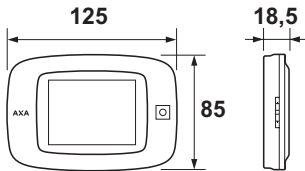

AXA

Digitale deurspion DDS2

Scan QR

- 3,2 inch LCD scherm
- grote zichthoek, 105°
- nachtzichtcamera
- deurbelfunctie
- optie voor het automatisch maken van foto's
- kunststof zilver

7820-00-90

Stuks

30