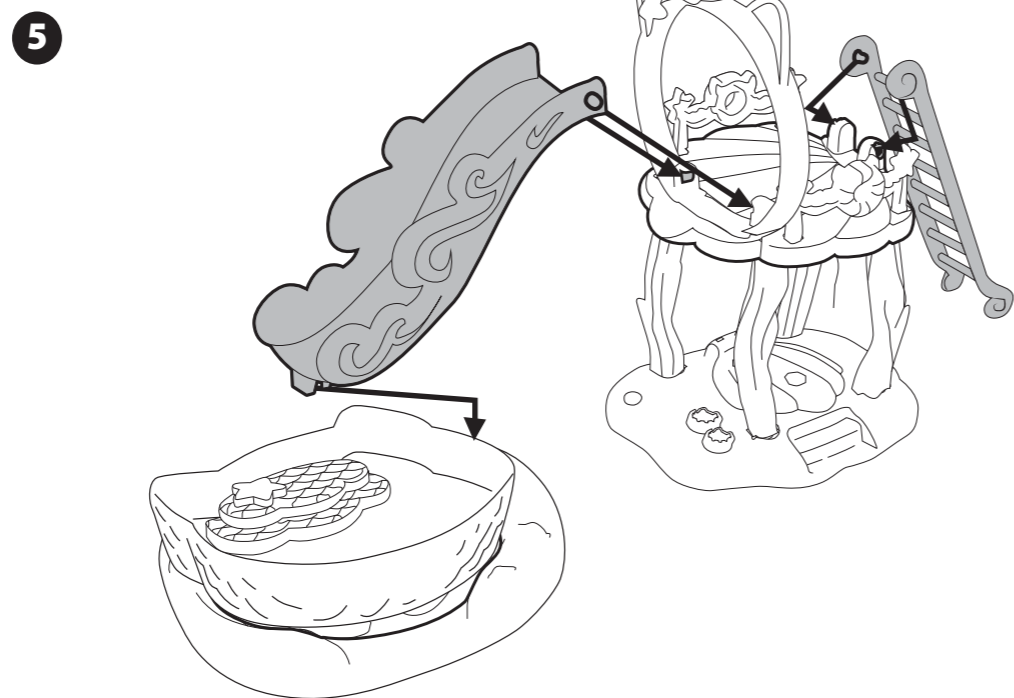

ASSEMBLY • MONTAGE