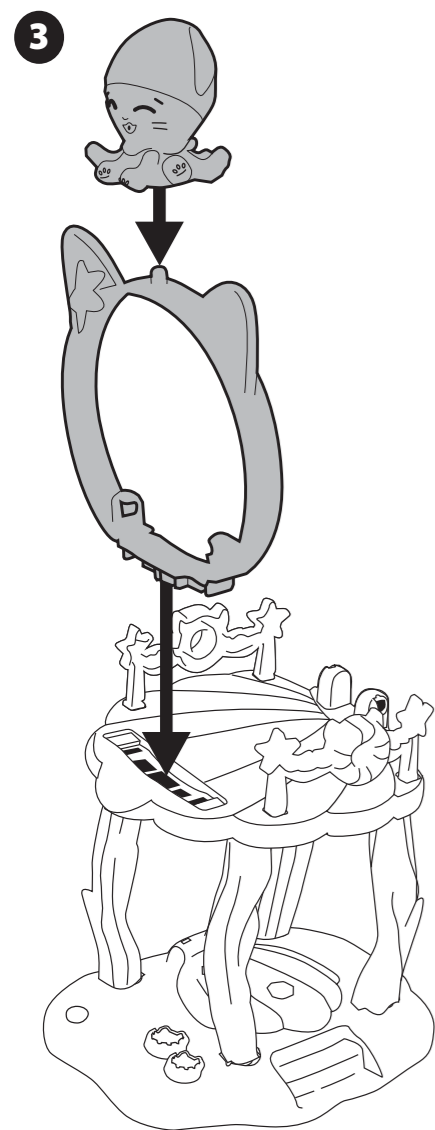

ASSEMBLY • MONTAGE