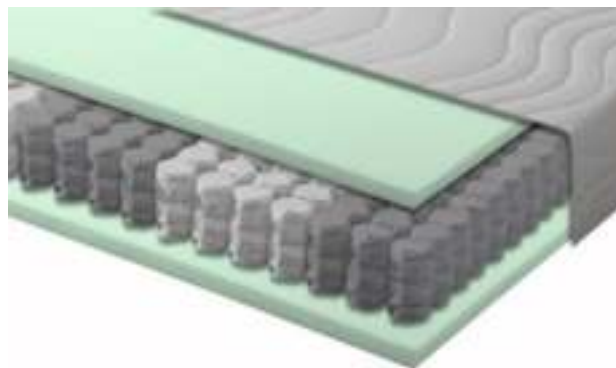

Hotelbed Princeton

Algemene Info

Deze set bestaat uit 1 of 2 boxsprings met een 7-zone pocketveringmatras. Princeton heeft door de matras een stevige, rustige ligging, maar met de verende boxspring wordt er toch een soepele ondersteuning gecreëerd. Deze boxspring is van Nederlands fabricaat en wordt binnen 14 dagen geleverd. U heeft 3 jaar garantie conform de CBW voorwaarden.

Matrassen

De pocketveringmatras met 7-zone indeling heeft een zeer goede ondersteuning voor het lichaam en is voor een zeer groot publiek geschikt. Door de pocketveren geeft de matras een zeer onafhankelijke ondersteuning in iedere lichaamshouding of slaaphouding. De matrassen zijn symmetrisch opgebouwd zodat boven- en onderzijde van de matras gelijk zijn en gemakkelijk kunt wisselen. Wij adviseren dat ongeveer 1x per 3 maanden te doen.

Boxspring onderbak

De boxspring bestaat uit een massief houten frame voor een optimale ventilatie. Dit frame is voorzien van een Bonnell binnenveringinterieur, die zorgen voor een medium verend karakter. De Bonnellveren worden afgedekt met een vilten afdeklaag om het schuim te beschermen en de druk te verdelen. Het veren interieur wordt rondom voorzien van schuim balken en afgedekt met een comfortschuim laag. Hierover komt de meubelstof, die zorgt voor de luxe uitstraling. Iedere boxspring wordt voorzien van een antislip laag, dat er voor zorgt dat de matrassen perfect op hun plaats blijven. Indien u meerdere eenpersoons boxsprings bestelt wordt aan het voeteneind een koppelklem geplaatst zodat de voeteneinden mooi bij elkaar blijven.

Boxspring onderbak Bonnell binnenvering

Antraciet

Boxspringpoten

Iedere boxspring wordt ondersteunt door 6 boxspringpoten, waardoor u bij een set dus 12 poten ontvangt. Dit zijn houten poten van 10 cm hoogte. Bij de zwart of grijze meubelstof ontvangt u zwarte poten. U kunt de poten zonder hulp van gereedschap inschroeven aan de onderzijde van de boxspring op de daarvoor gemarkeerde 6 punten.