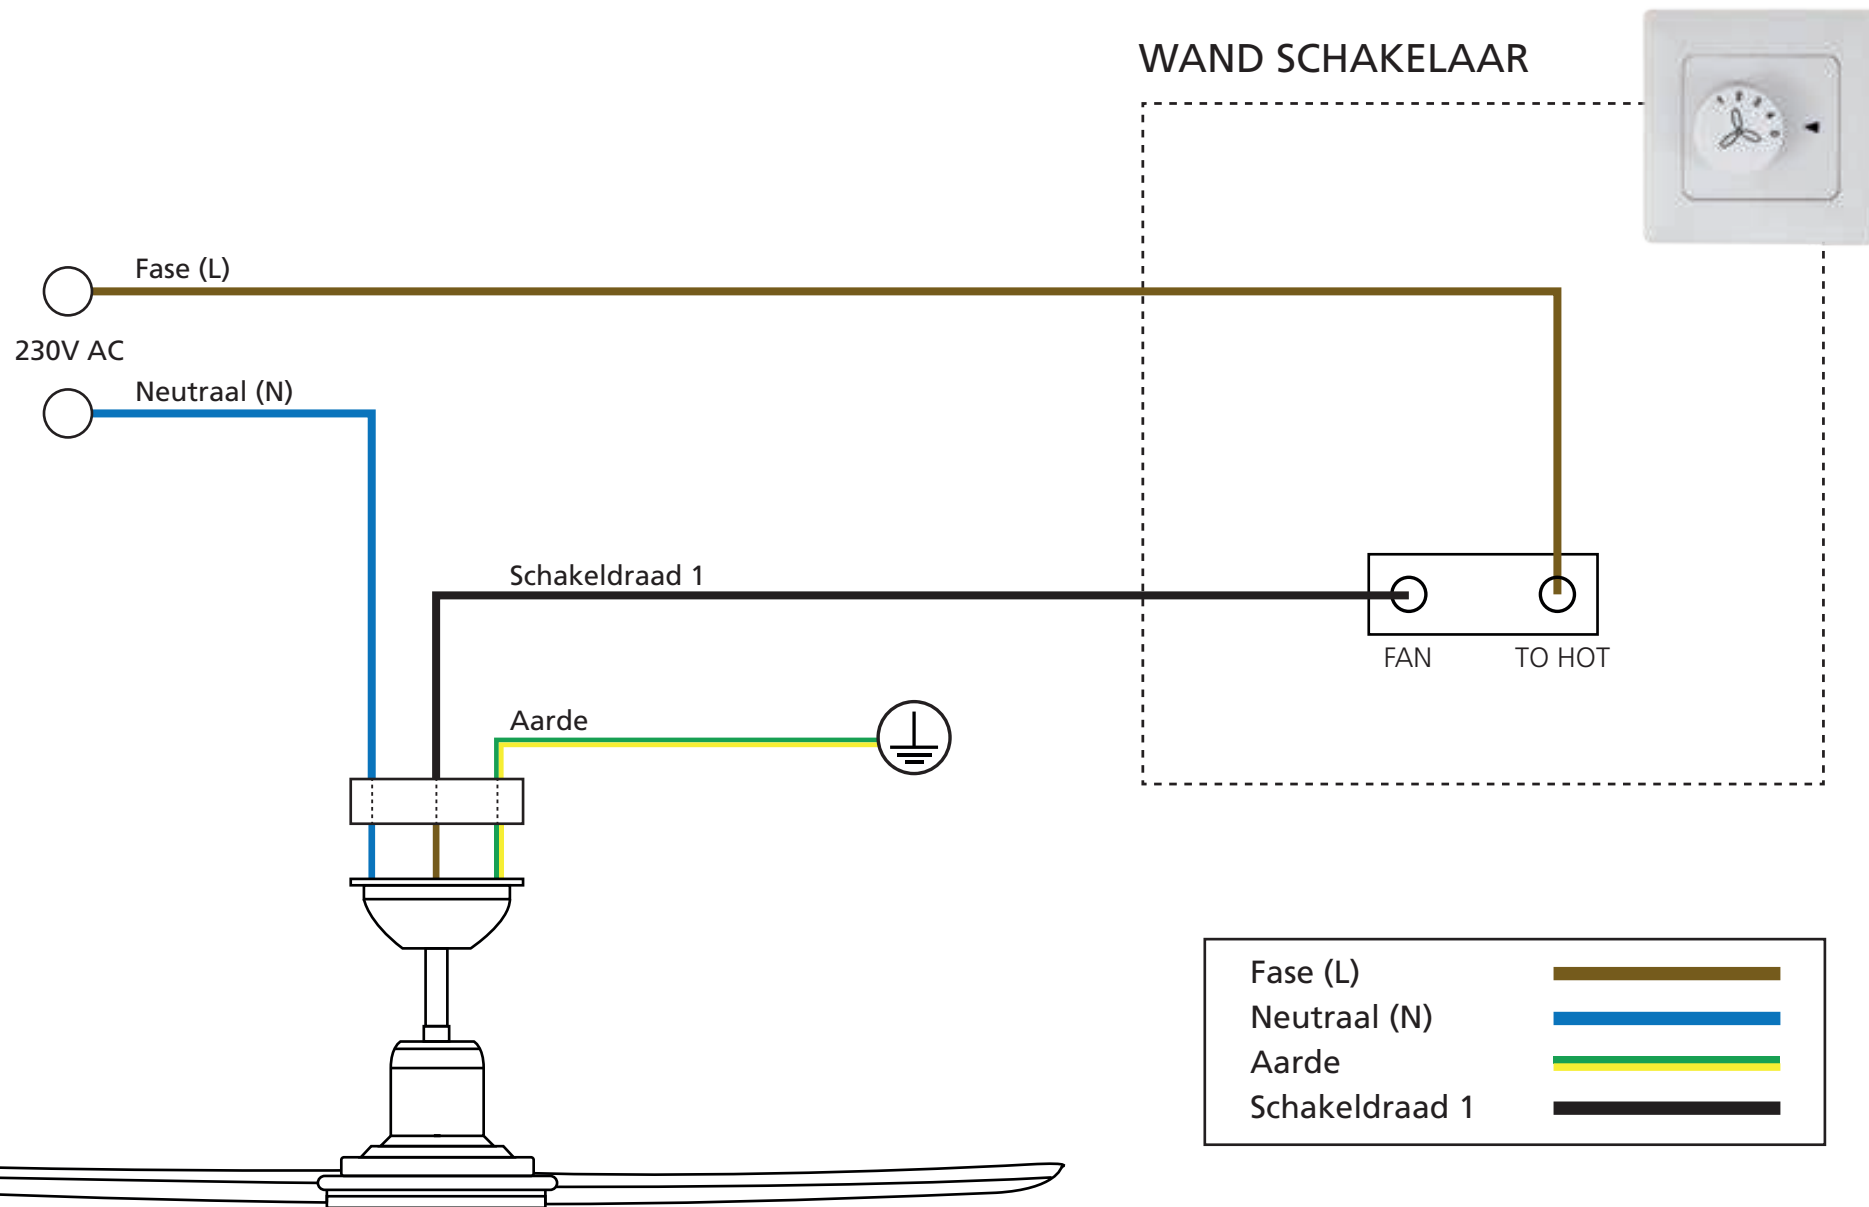

# Elektrisch aansluitschema: Bondi ventilator

Art. nr: 35031 (wit) Art. nr: 35033 (zwart)

Optionele afstandsbediening (art.nr. 35064)