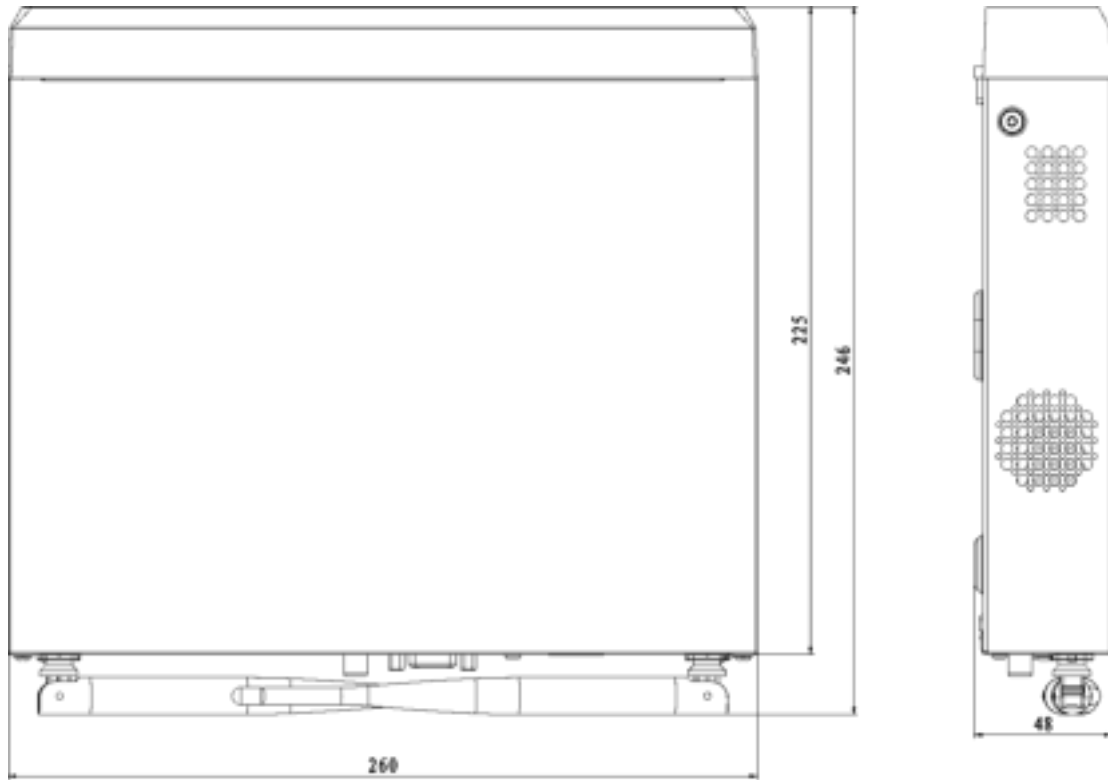

## NVR Dimension

Unit: mm