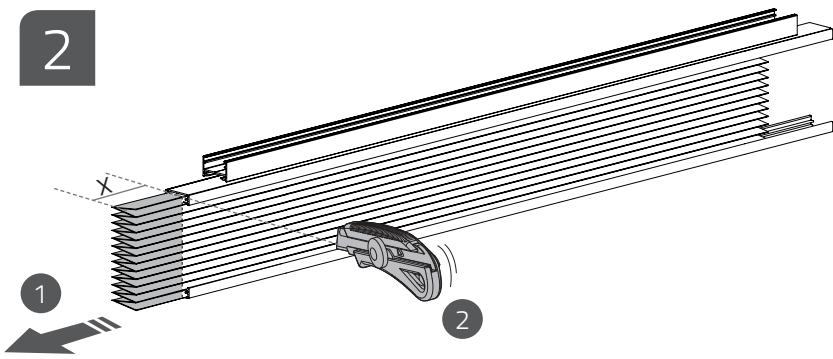

Plisse gordijn honingraat 25 mm Easy

MN160017_20160330

0-80 cm: 2 x
81-140 cm: 3 x
141-180 cm: 4 x

0-80 cm: 6 x
81-140 cm: 7 x
141-180 cm: 8 x

2 x

1

MN160017_20160330

2

i

W

W

W	X max	W min
400	40	320
600	110	380
800	110	580
1000	110	780
1200	110	980
1400	110	1180
1600	110	1380

3

4

5

1