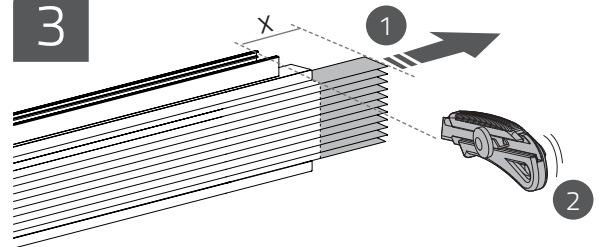

Plisse gordijn honingraat 25 mm Easy

MN160017_20160330

0-80 cm: 2 x
81-140 cm: 3 x
141-180 cm: 4 x

0-80 cm: 6 x
81-140 cm: 7 x
141-180 cm: 8 x

2 x

1

MN160017_20160330

2

i

W

W

W	X max	W min
400	40	320
600	110	380
800	110	580
1000	110	780
1200	110	980
1400	110	1180
1600	110	1380

3

4

5

1