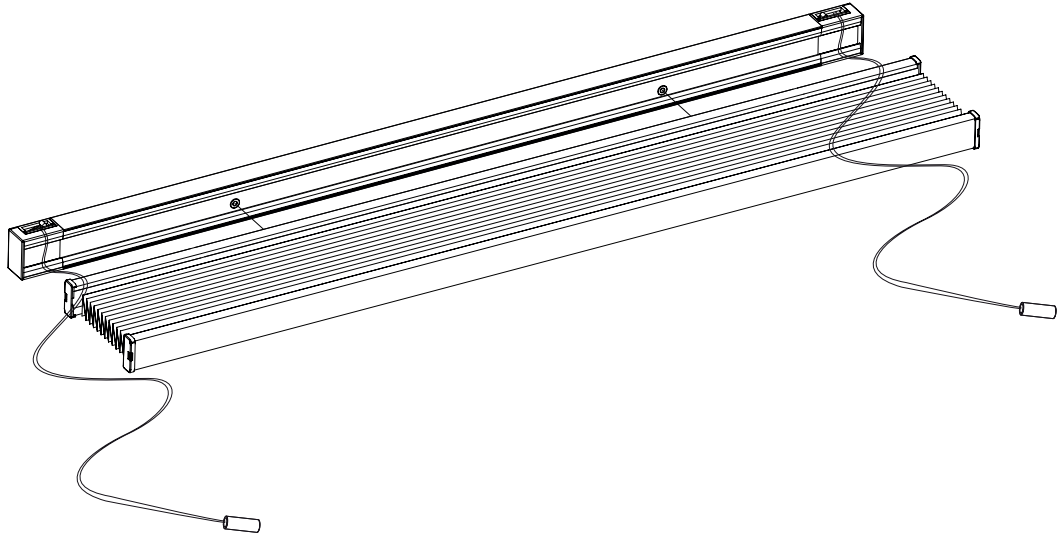

Plisse gordijn honingraat 25 mm Easy

MN160017_20160330

0-80 cm: 2 x
81-140 cm: 3 x
141-180 cm: 4 x

0-80 cm: 6 x
81-140 cm: 7 x
141-180 cm: 8 x

2 x

1

MN160017_20160330

2

i

W

W

W	X max	W min
400	40	320
600	110	380
800	110	580
1000	110	780
1200	110	980
1400	110	1180
1600	110	1380

3

4

5

1