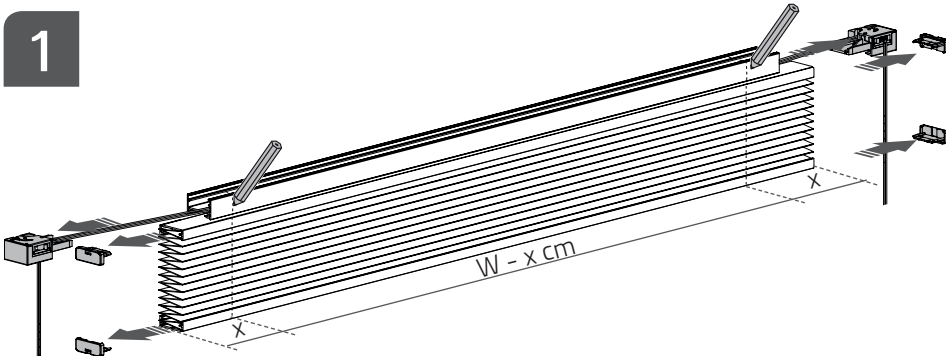

Plisse gordijn honingraat 25 mm Easy

MN160017_20160330

0-80 cm: 2 x
81-140 cm: 3 x
141-180 cm: 4 x

0-80 cm: 6 x
81-140 cm: 7 x
141-180 cm: 8 x

2 x

1

MN160017_20160330

2

i

W

W

W	X max	W min
400	40	320
600	110	380
800	110	580
1000	110	780
1200	110	980
1400	110	1180
1600	110	1380

3

4

5

1