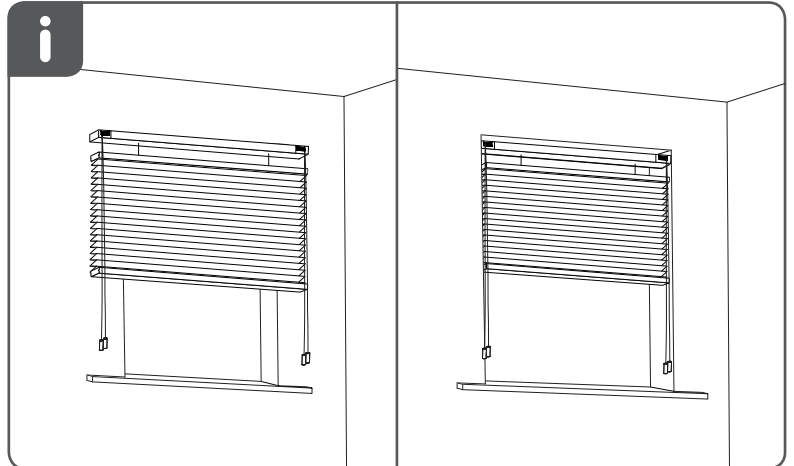

Plisse gordijn honingraat 25 mm Easy

MN160017_20160330

0-80 cm: 2 x
81-140 cm: 3 x
141-180 cm: 4 x

0-80 cm: 6 x
81-140 cm: 7 x
141-180 cm: 8 x

2 x

1

MN160017_20160330

2

i

W

W

W	X max	W min
400	40	320
600	110	380
800	110	580
1000	110	780
1200	110	980
1400	110	1180
1600	110	1380

3

4

5

1