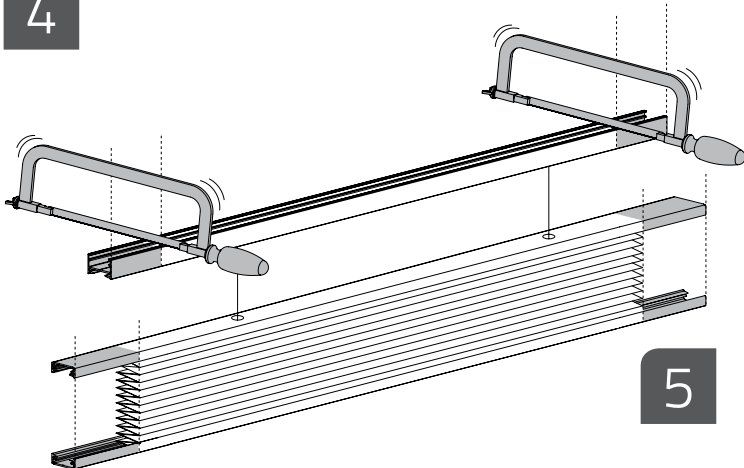

# Plisse gordijn honingraat 25 mm Easy

MN160017\_20160330

0-80 cm: 2 x  
81-140 cm: 3 x  
141-180 cm: 4 x

0-80 cm: 6 x  
81-140 cm: 7 x  
141-180 cm: 8 x

2 x

1

MN160017\_20160330

2

**i**

W

W

W	X max	W min
400	40	320
600	110	380
800	110	580
1000	110	780
1200	110	980
1400	110	1180
1600	110	1380

4

5

3

1