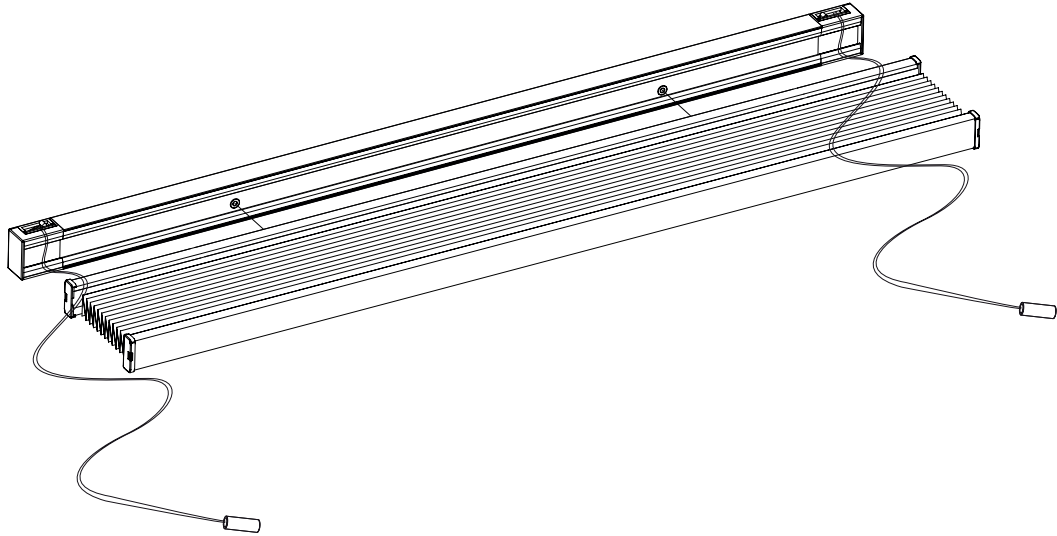

# Plisse gordijn honingraat 25 mm Easy

MN160017\_20160330

0-80 cm: 2 x  
81-140 cm: 3 x  
141-180 cm: 4 x

0-80 cm: 6 x  
81-140 cm: 7 x  
141-180 cm: 8 x

2 x

1

MN160017\_20160330

2

**i**

W

W

W	X max	W min
400	40	320
600	110	380
800	110	580
1000	110	780
1200	110	980
1400	110	1180
1600	110	1380

4

5

3

1