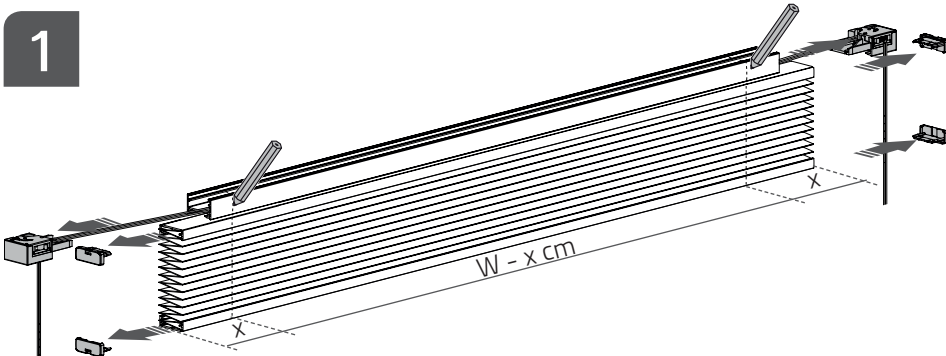

# Plisse gordijn honingraat 25 mm Easy

MN160017\_20160330

0-80 cm: 2 x  
81-140 cm: 3 x  
141-180 cm: 4 x

0-80 cm: 6 x  
81-140 cm: 7 x  
141-180 cm: 8 x

2 x

1

MN160017\_20160330

2

**i**

W

W

W	X max	W min
400	40	320
600	110	380
800	110	580
1000	110	780
1200	110	980
1400	110	1180
1600	110	1380

4

5

3

1