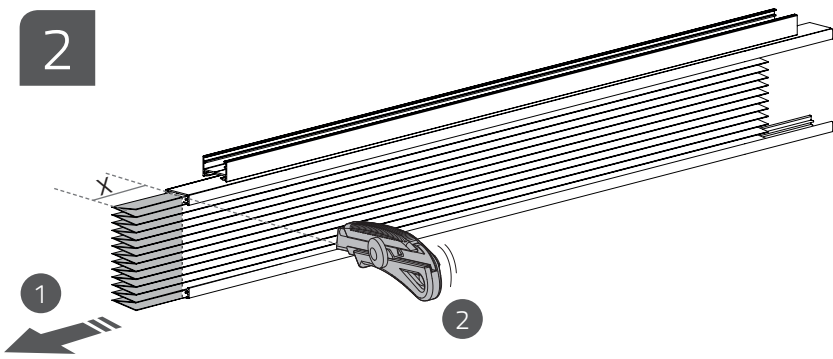

# Plisse gordijn honingraat 25 mm Easy

MN160017\_20160330

0-80 cm: 2 x  
81-140 cm: 3 x  
141-180 cm: 4 x

0-80 cm: 6 x  
81-140 cm: 7 x  
141-180 cm: 8 x

2 x

1

MN160017\_20160330

2

**i**

W

W

W	X max	W min
400	40	320
600	110	380
800	110	580
1000	110	780
1200	110	980
1400	110	1180
1600	110	1380

4

5

3

1