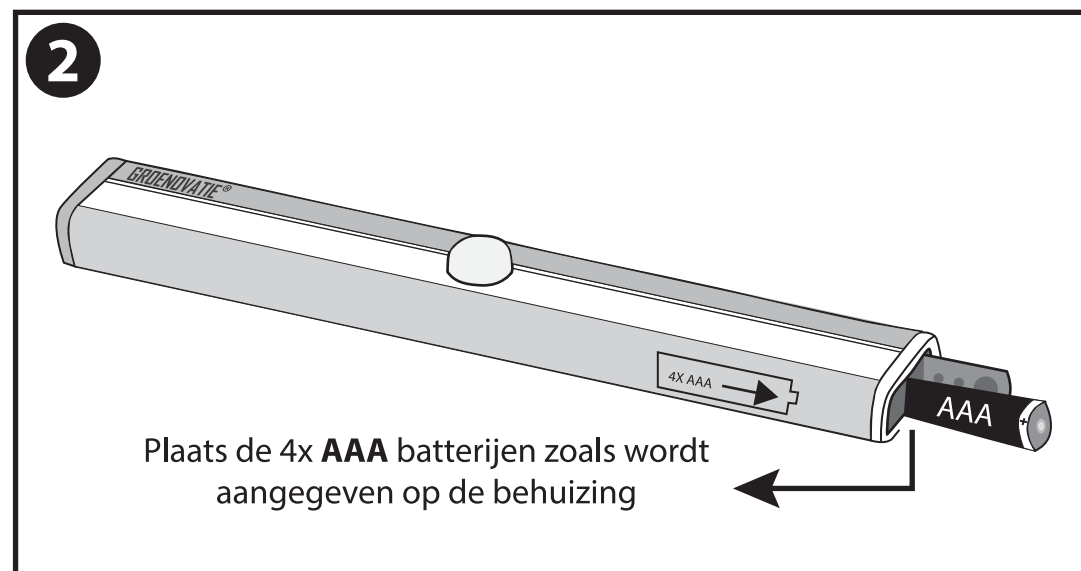

NL - Gebruikershandleiding voor Groenovatie LED Kastverlichting 1W op Batterijen met Sensor, Onderbouw. Deze handleiding bevat belangrijke informatie over de montage van het artikel. Lees de handleiding daarom zorgvuldig door voordat u aan de installatie begint.

Artikelnummer	Kleur	
DOOB0300141	Warm Wit	
DOOB0300145	Koel Wit	

- Installeer de batterijen zoals aangegeven door de polariteitsmarkeringen (+/-). Verwijder lege batterijen en/of batterijen die lange tijd niet zijn gebruikt. Gebruik nooit verschillende typen batterijen. Laad niet-oplaadbare batterijen nooit op. Gooi batterijen nooit in open vuur, hierdoor kunnen ze ontploffen.
- Dit artikel is gelabeld met een doorgestreepte afvalcontainer met een enkele zwarte lijn eronder (AEEA / WEEE), zoals vereist door de Europese Gemeenschapsrichtlijn 2012/19/EU. Dit symbool heeft betrekking op gebruikte elektrische en elektronische apparaten, daarom mag dit product niet met het normaal huishoudelijk afval worden weggegooid. De gebruiker is verantwoordelijk voor de verwijdering van deze apparaten via een aangewezen inzameling van afgedankte elektrische en elektronische apparatuur. Via het afvalverwerkingsbedrijf dat de genoemde diensten levert, helpt u actief mee om schadelijke effecten op het milieu te voorkomen door onjuiste verwijdering van schadelijke componenten te voorkomen.