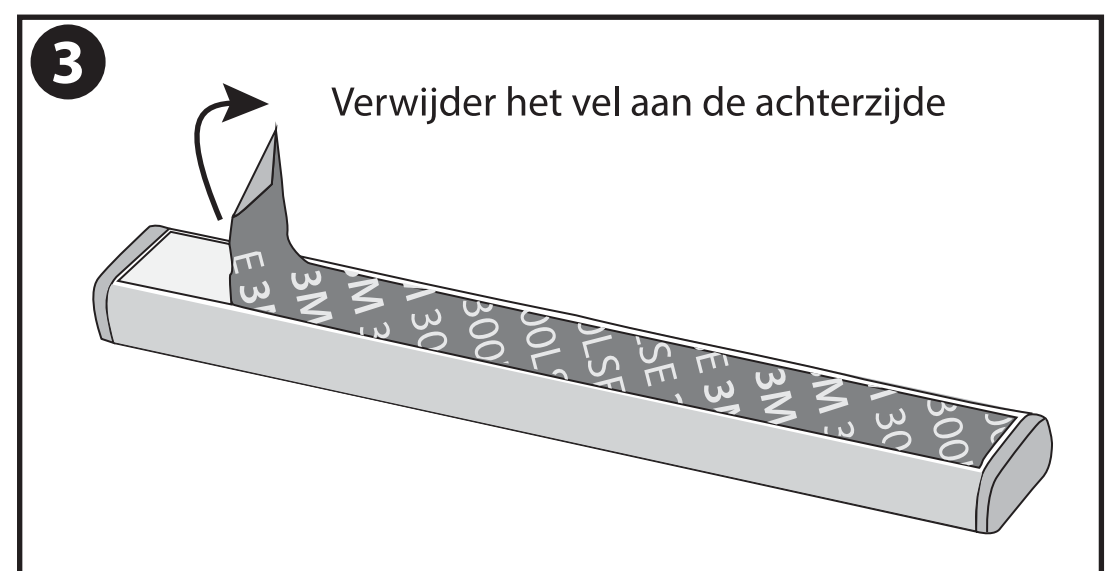

NL - Gebruikershandleiding voor Groenovatie LED Kastverlichting 1W op Batterijen met Sensor, Onderbouw. Deze handleiding bevat belangrijke informatie over de montage van het artikel. Lees de handleiding daarom zorgvuldig door voordat u aan de installatie begint.

Artikelnummer	Kleur	
DOOB0300141	Warm Wit	
DOOB0300145	Koel Wit	

- Installeer de batterijen zoals aangegeven door de polariteitsmarkeringen (+/-). Verwijder lege batterijen en/of batterijen die lange tijd niet zijn gebruikt. Gebruik nooit verschillende typen batterijen. Laad niet-oplaadbare batterijen nooit op. Gooi batterijen nooit in open vuur, hierdoor kunnen ze ontploffen.
- Dit artikel is gelabeld met een doorgestreepte afvalcontainer met een enkele zwarte lijn eronder (AEEA / WEEE), zoals vereist door de Europese Gemeenschapsrichtlijn 2012/19/EU. Dit symbool heeft betrekking op gebruikte elektrische en elektronische apparaten, daarom mag dit product niet met het normaal huishoudelijk afval worden weggegooid. De gebruiker is verantwoordelijk voor de verwijdering van deze apparaten via een aangewezen inzameling van afgedankte elektrische en elektronische apparatuur. Via het afvalverwerkingsbedrijf dat de genoemde diensten levert, helpt u actief mee om schadelijke effecten op het milieu te voorkomen door onjuiste verwijdering van schadelijke componenten te voorkomen.