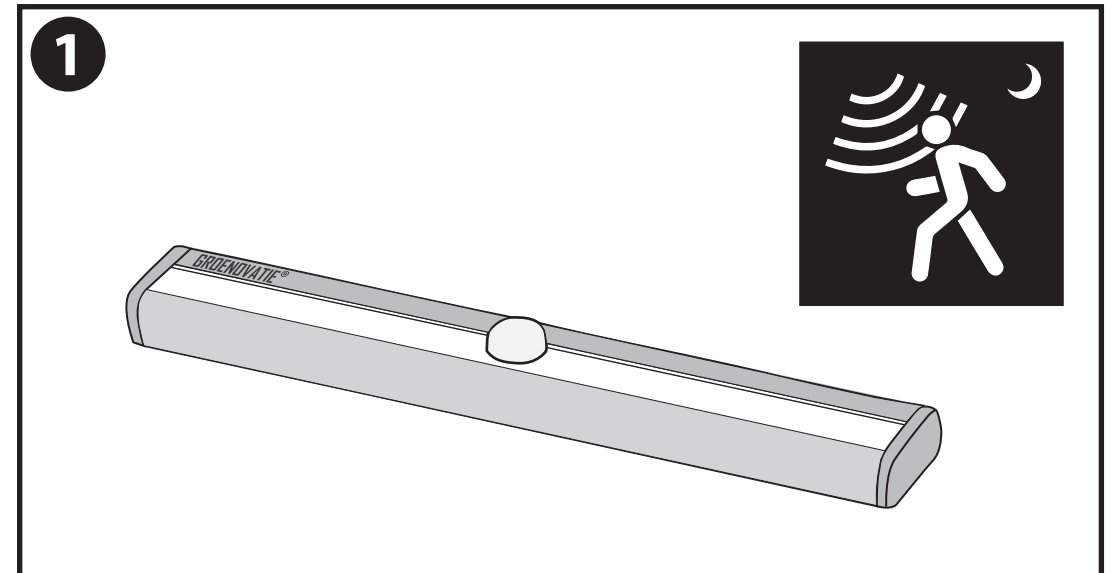

NL - Gebruikershandleiding voor Groenovatie LED Kastverlichting 1W op Batterijen met Sensor, Onderbouw. Deze handleiding bevat belangrijke informatie over de montage van het artikel. Lees de handleiding daarom zorgvuldig door voordat u aan de installatie begint.

Artikelnummer	Kleur	
DOOB0300141	Warm Wit	
DOOB0300145	Koel Wit	

- Installeer de batterijen zoals aangegeven door de polariteitsmarkeringen (+/-). Verwijder lege batterijen en/of batterijen die lange tijd niet zijn gebruikt. Gebruik nooit verschillende typen batterijen. Laad niet-oplaadbare batterijen nooit op. Gooi batterijen nooit in open vuur, hierdoor kunnen ze ontploffen.
- Dit artikel is gelabeld met een doorgestreepte afvalcontainer met een enkele zwarte lijn eronder (AEEA / WEEE), zoals vereist door de Europese Gemeenschapsrichtlijn 2012/19/EU. Dit symbool heeft betrekking op gebruikte elektrische en elektronische apparaten, daarom mag dit product niet met het normaal huishoudelijk afval worden weggegooid. De gebruiker is verantwoordelijk voor de verwijdering van deze apparaten via een aangewezen inzameling van afgedankte elektrische en elektronische apparatuur. Via het afvalverwerkingsbedrijf dat de genoemde diensten levert, helpt u actief mee om schadelijke effecten op het milieu te voorkomen door onjuiste verwijdering van schadelijke componenten te voorkomen.