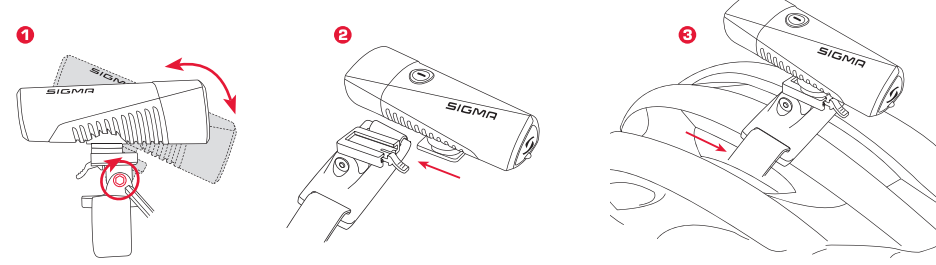

BUSTER 700

SCREW-BRACKET HALTERUNG/ SCREW-BRACKET MOUNT

SILIKON HALTERUNG (OPTIONAL)/ SILICONE BRACKET (OPTIONAL)

ADAPTER FÜR ACTION CAMERA HALTERUNG/ ADAPTER FOR ACTION CAMERA MOUNT

HELMET BRACKET / HELMHALTERUNG