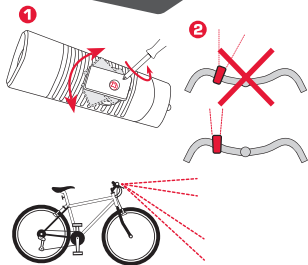

BUSTER 700

SCREW-BRACKET HALTERUNG/ SCREW-BRACKET MOUNT

SILIKON HALTERUNG (OPTIONAL)/ SILICONE BRACKET (OPTIONAL)

ADAPTER FÜR ACTION CAMERA HALTERUNG/ ADAPTER FOR ACTION CAMERA MOUNT

HELMET BRACKET / HELMHALTERUNG