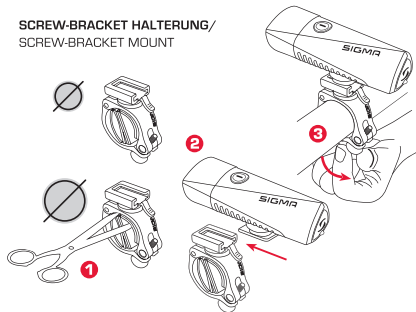

BUSTER 700

SCREW-BRACKET HALTERUNG/ SCREW-BRACKET MOUNT

SILIKON HALTERUNG (OPTIONAL)/ SILICONE BRACKET (OPTIONAL)

ADAPTER FÜR ACTION CAMERA HALTERUNG/ ADAPTER FOR ACTION CAMERA MOUNT

HELMET BRACKET / HELMHALTERUNG

DRÜCKEN DER BEDIENTASTE ZUM WECHSELN DER MODI/ PRESS BUTTON TO SWITCH MODES

AKKUINDIKATOR / BATTERY CONTROL

LADEVORGANG / CHARGING

Achten Sie bitte darauf, dass die rotmarkierte Abdichtung stets korrekt verschlossen ist. / Please always keep the silicone plug closed after charging.