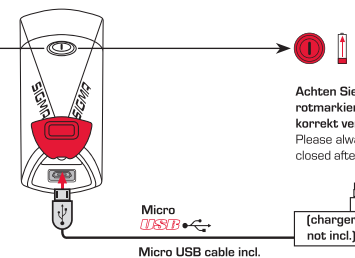

AKKUINDIKATOR / BATTERY CONTROL

LADEVORGANG / CHARGING