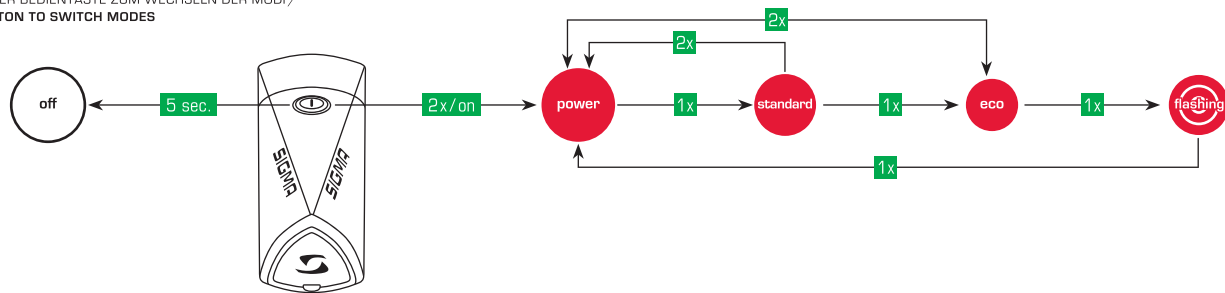

DRÜCKEN DER BEDIENTASTE ZUM WECHSELN DER MODI/ PRESS BUTTON TO SWITCH MODES