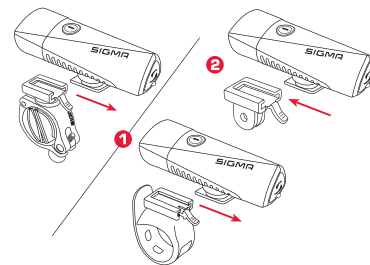

BUSTER 700

SCREW-BRACKET HALTERUNG/ SCREW-BRACKET MOUNT

SILIKON HALTERUNG (OPTIONAL)/ SILICONE BRACKET (OPTIONAL)

ADAPTER FÜR ACTION CAMERA HALTERUNG/ ADAPTER FOR ACTION CAMERA MOUNT

HELMET BRACKET / HELMHALTERUNG

DRÜCKEN DER BEDIENTASTE ZUM WECHSELN DER MODI/ PRESS BUTTON TO SWITCH MODES

AKKUINDIKATOR / BATTERY CONTROL

LADEVORGANG / CHARGING

Achten Sie bitte darauf, dass die rotmarkierte Abdichtung stets korrekt verschlossen ist. / Please always keep the silicone plug closed after charging.