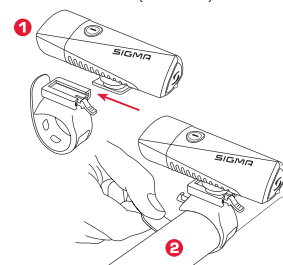

BUSTER 700

SCREW-BRACKET HALTERUNG/ SCREW-BRACKET MOUNT

SILIKON HALTERUNG (OPTIONAL)/ SILICONE BRACKET (OPTIONAL)

ADAPTER FÜR ACTION CAMERA HALTERUNG/ ADAPTER FOR ACTION CAMERA MOUNT

HELMET BRACKET / HELMHALTERUNG

DRÜCKEN DER BEDIENTASTE ZUM WECHSELN DER MODI/ PRESS BUTTON TO SWITCH MODES

AKKUINDIKATOR / BATTERY CONTROL

LADEVORGANG / CHARGING

Achten Sie bitte darauf, dass die rotmarkierte Abdichtung stets korrekt verschlossen ist. / Please always keep the silicone plug closed after charging.