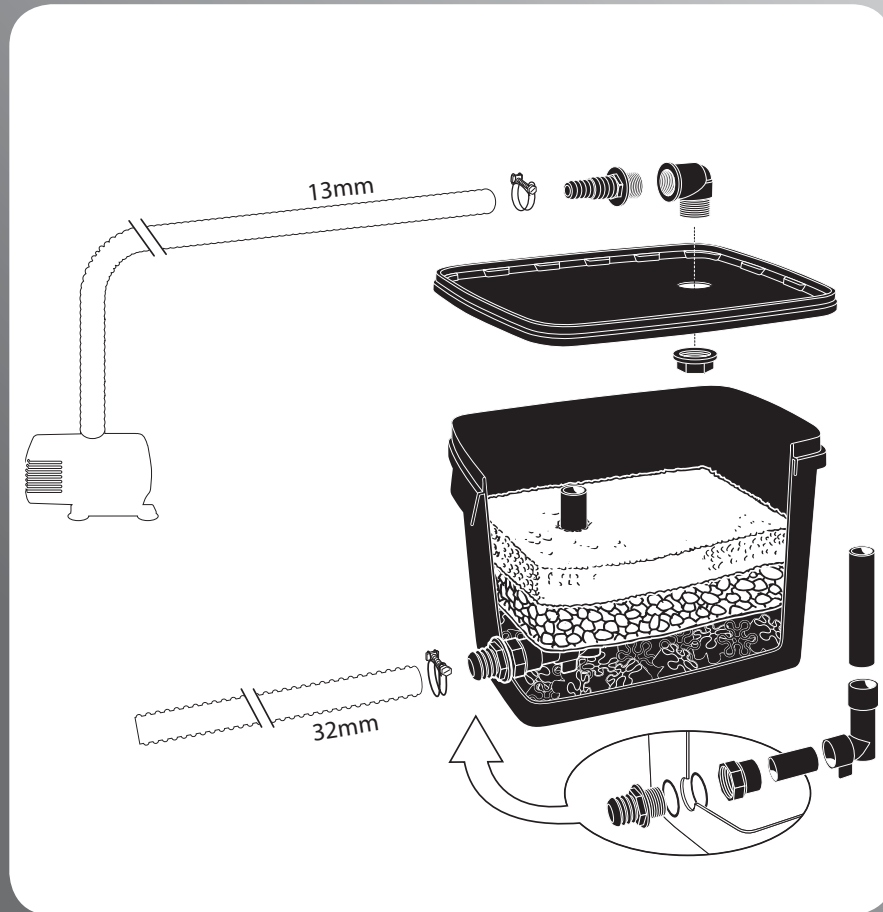

# FiltraPure 2000

- 1 **Safety**  
The instructions with the Ubbink pond filter must be strictly heeded.
- 2 **Sicherheit**  
Die Gebrauchsanweisungen sind strikt zu beachten.

# FiltraPure 4000 - 7000

- 3 **Veiligheid**  
De gebruiksaanwijzingen moeten strikt in acht worden genomen.
- 4 **Sécurité**  
Les modes d'emploi doivent être impérativement respectés.