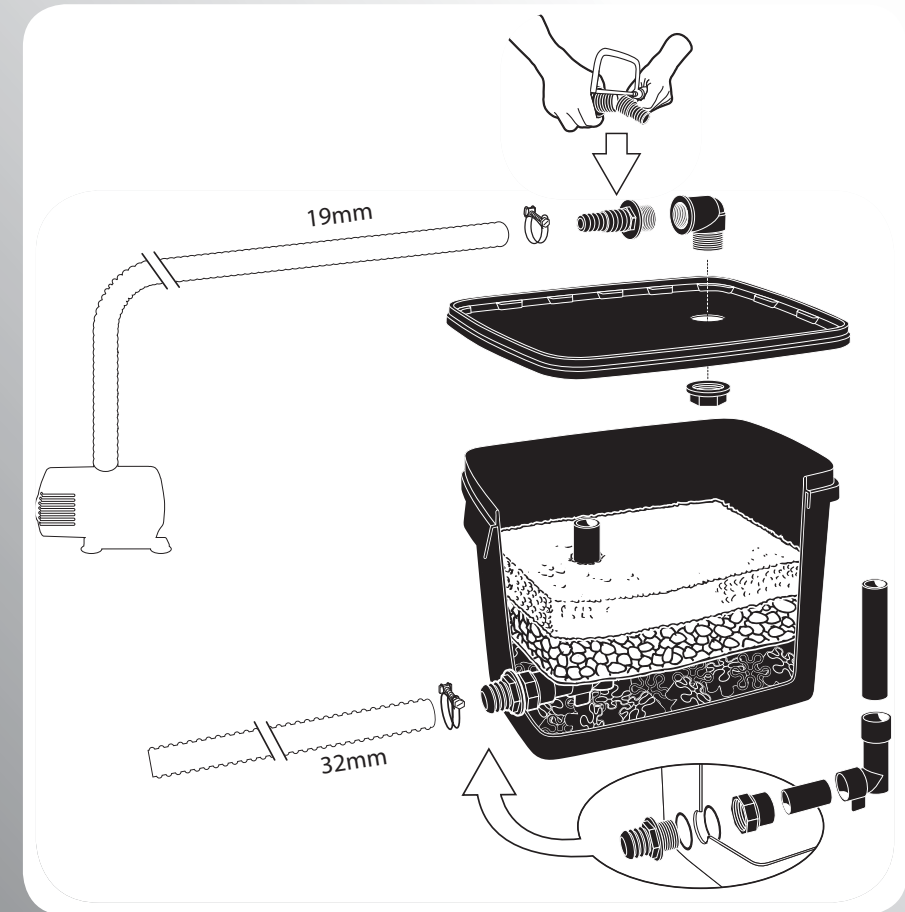

# FiltraPure 2000

- 1 **Safety**  
The instructions with the Ubbink pond filter must be strictly heeded.
- 2 **Sicherheit**  
Die Gebrauchsanweisungen sind strikt zu beachten.

# FiltraPure 4000 - 7000

- 3 **Veiligheid**  
De gebruiksaanwijzingen moeten strikt in acht worden genomen.
- 4 **Sécurité**  
Les modes d'emploi doivent être impérativement respectés.