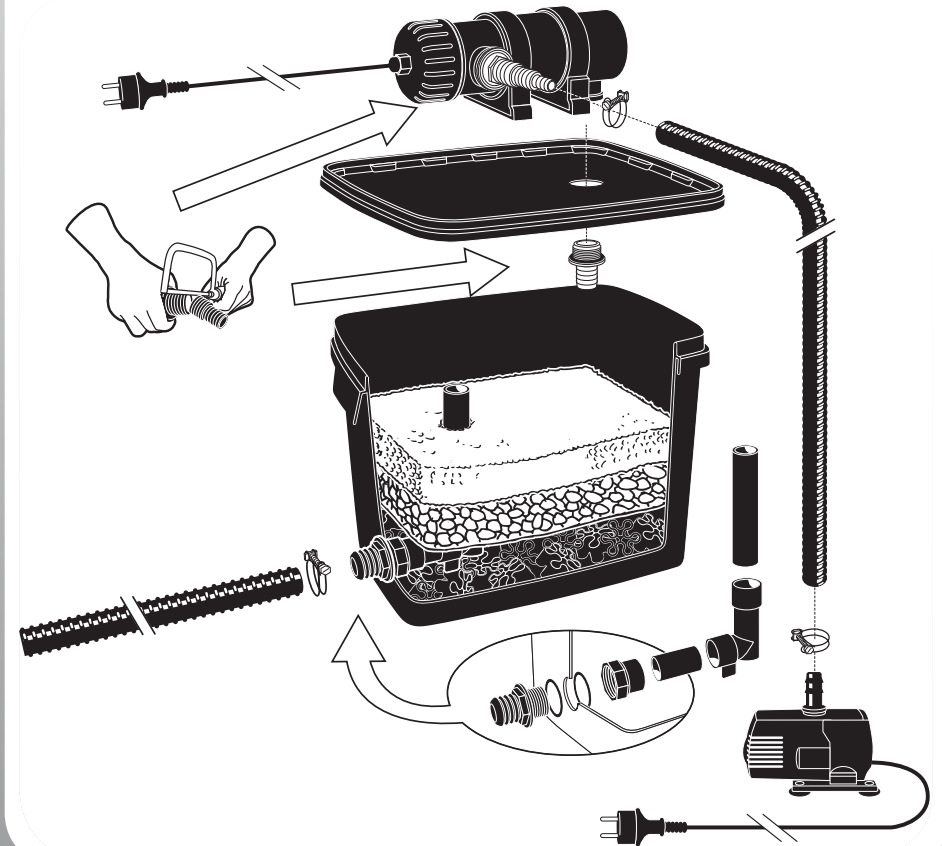

FiltraPure Plusset

2000 Plusset

4000 - 7000 Plusset

GB Safety

The instructions for the pump and UVC unit being used together with the Ubbink pond filter must be strictly heeded.

D Sicherheit

Die Gebrauchsanweisungen für die zusammen mit dem Ubbink -Teichfilter eingesetzte Pumpe sowie das UVC - Gerätsind strikt zu beachten.

NL Veiligheid

De gebruiksaanwijzingen voor de samen met het Ubbink - vijverfilter ingezette pomp en het uvc-apparaat moeten strikt in acht worden genomen.

F Sécurité

Les modes d'emploi concernant la pompe utilisée avec le filtre d'étang Ubbink ainsi que l'appareil UVC doivent être impérativement respectés.