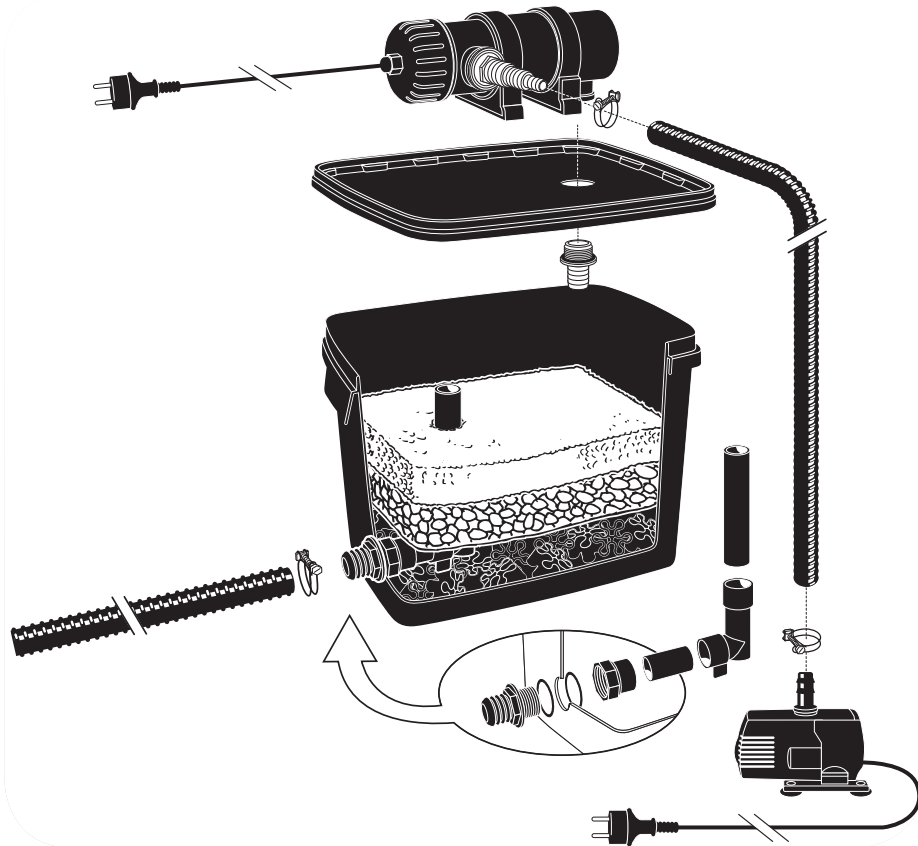

FiltraPure Plusset

2000 Plusset

4000 - 7000 Plusset

GB Safety

The instructions for the pump and UVC unit being used together with the Ubbink pond filter must be strictly heeded.

D Sicherheit

Die Gebrauchsanweisungen für die zusammen mit dem Ubbink -Teichfilter eingesetzte Pumpe sowie das UVC - Gerätsind strikt zu beachten.

NL Veiligheid

De gebruiksaanwijzingen voor de samen met het Ubbink - vijverfilter ingezette pomp en het uvc-apparaat moeten strikt in acht worden genomen.

F Sécurité

Les modes d'emploi concernant la pompe utilisée avec le filtre d'étang Ubbink ainsi que l'appareil UVC doivent être impérativement respectés.