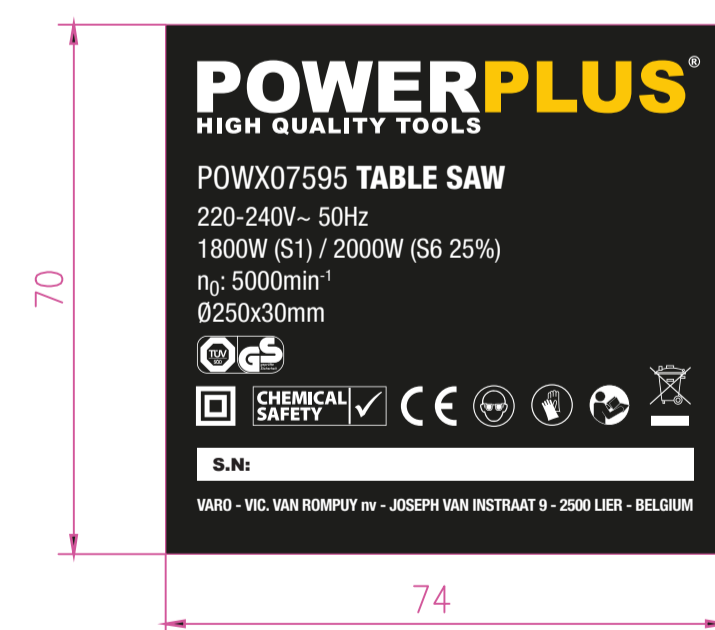

底座箱LOGO标贴

底座箱上参数标贴

Bevel Scale